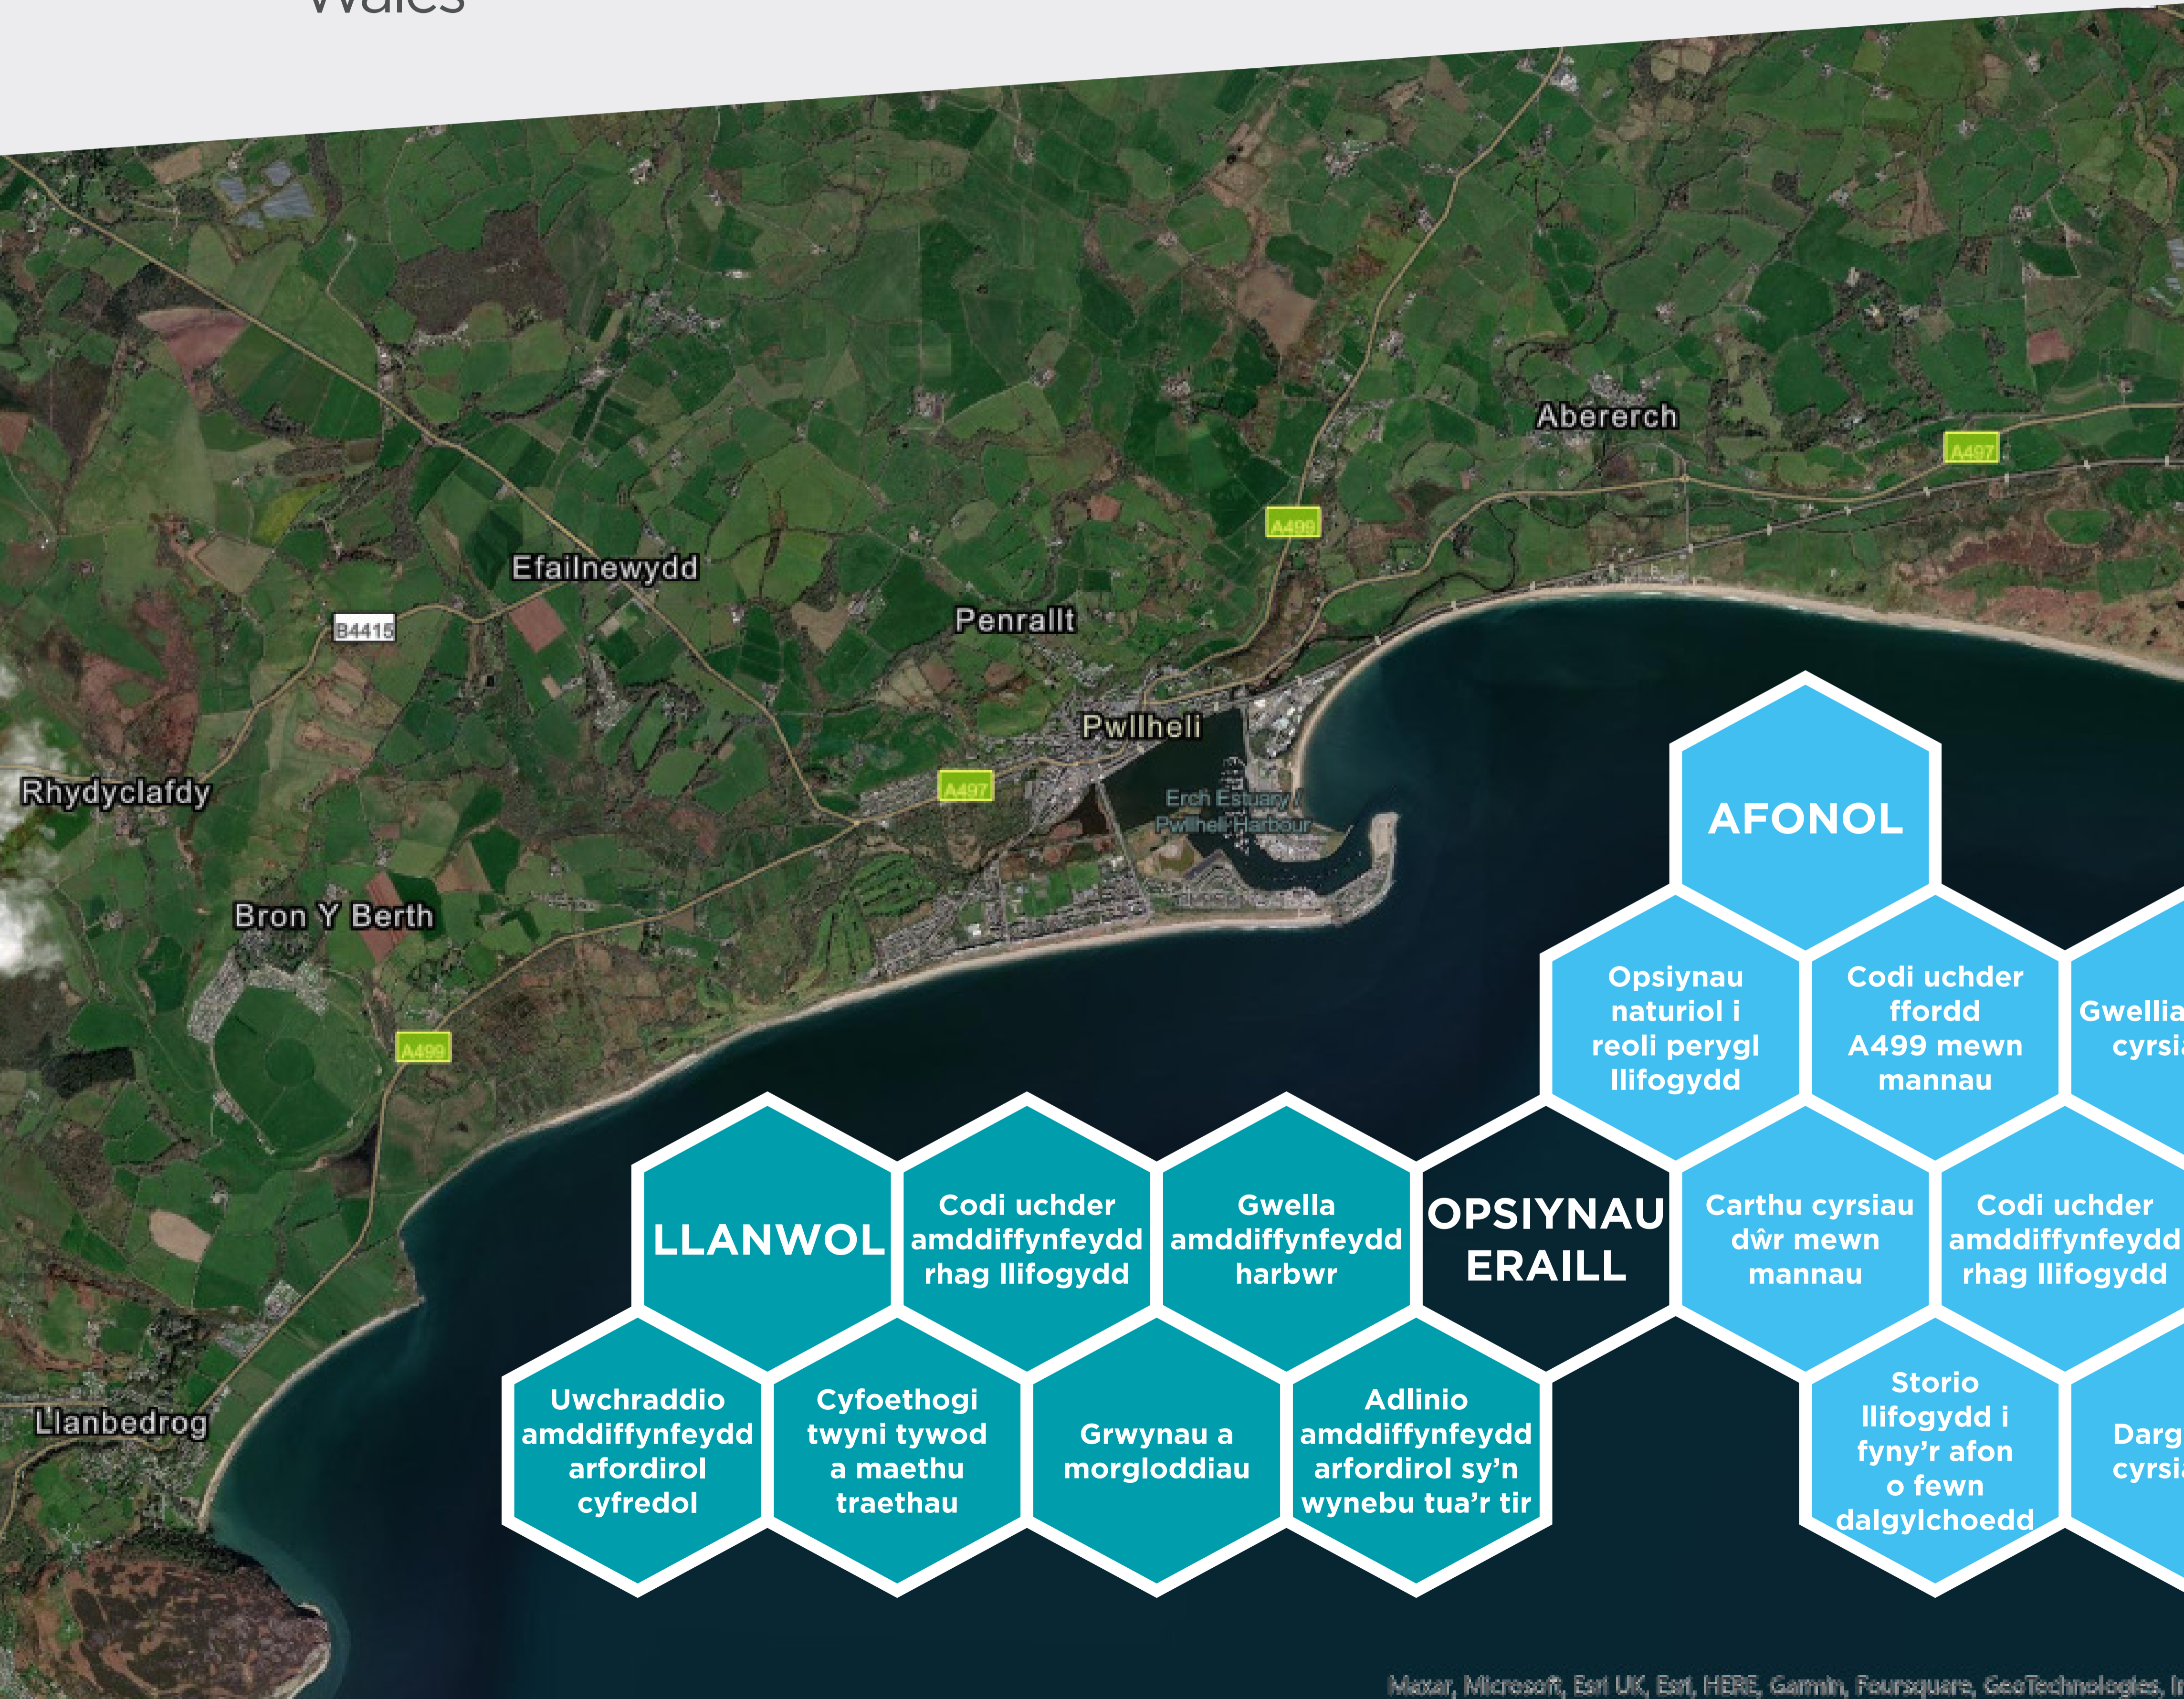

Rhestr hir o opsiynau

Mae Cyfoeth Naturiol Cymru (CNC) yn archwilio opsiynau i reoli perygl llifogydd tymor hir yng nghymuned Pwllheli a'r cymunedau cyfagos yn fwy effeithiol, ac i sicrhau bod adnoddau naturiol yn cael eu rheoli'n gynaliadwy gymaint ag sydd bosibl.