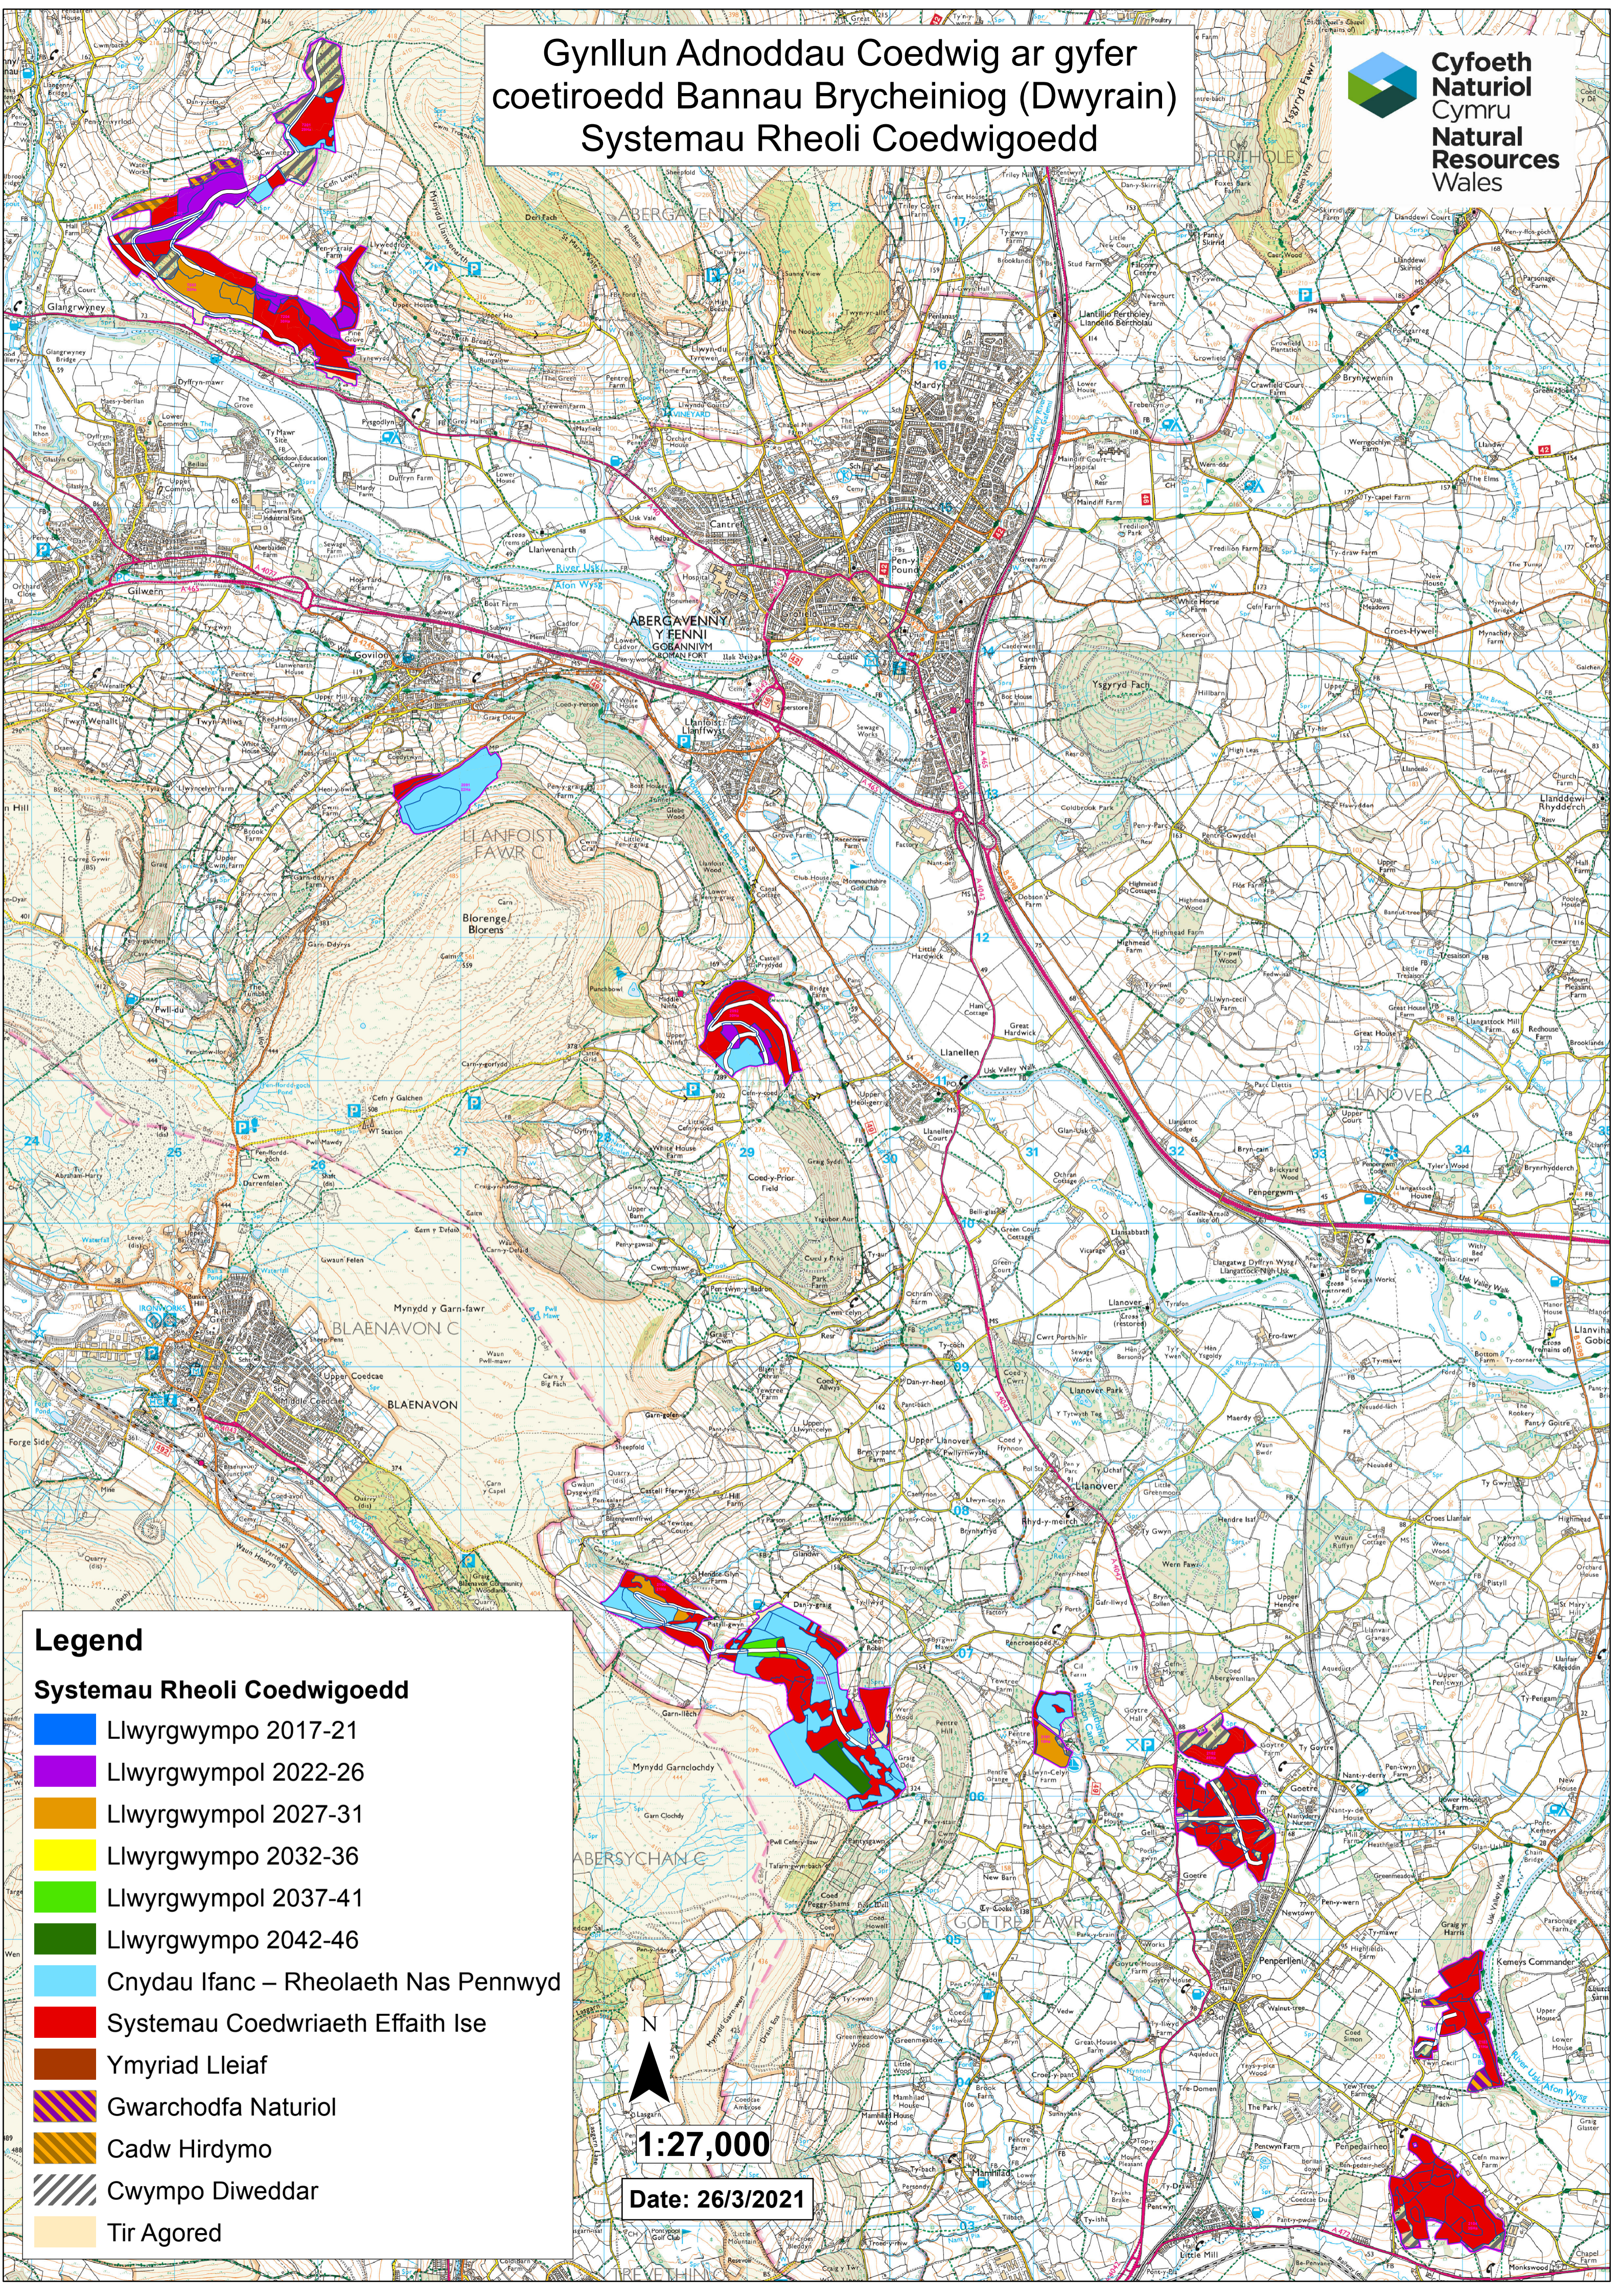

Gynllun Adnoddau Coedwig ar gyfer coetiroedd Bannau Brycheiniog (Dwyrain) Systemau Rheoli Coedwigoedd

Legend

Systemau Rheoli Coedwigoedd

- Llwyrgwmpo 2017-21
- Llwyrgwmpol 2022-26
- Llwyrgwmpol 2027-31
- Llwyrgwmpo 2032-36
- Llwyrgwmpol 2037-41
- Llwyrgwmpo 2042-46
- Cnydau Ifanc – Rheolaeth Nas Pennwyd
- Systemau Coedwriaeth Effaith Is
- Ymyriad Lleiaf
- Gwarchodfa Naturiol
- Cadw Hirdymo
- Cwmpo Diweddar
- Tir Agored

1:27,000

Date: 26/3/2021