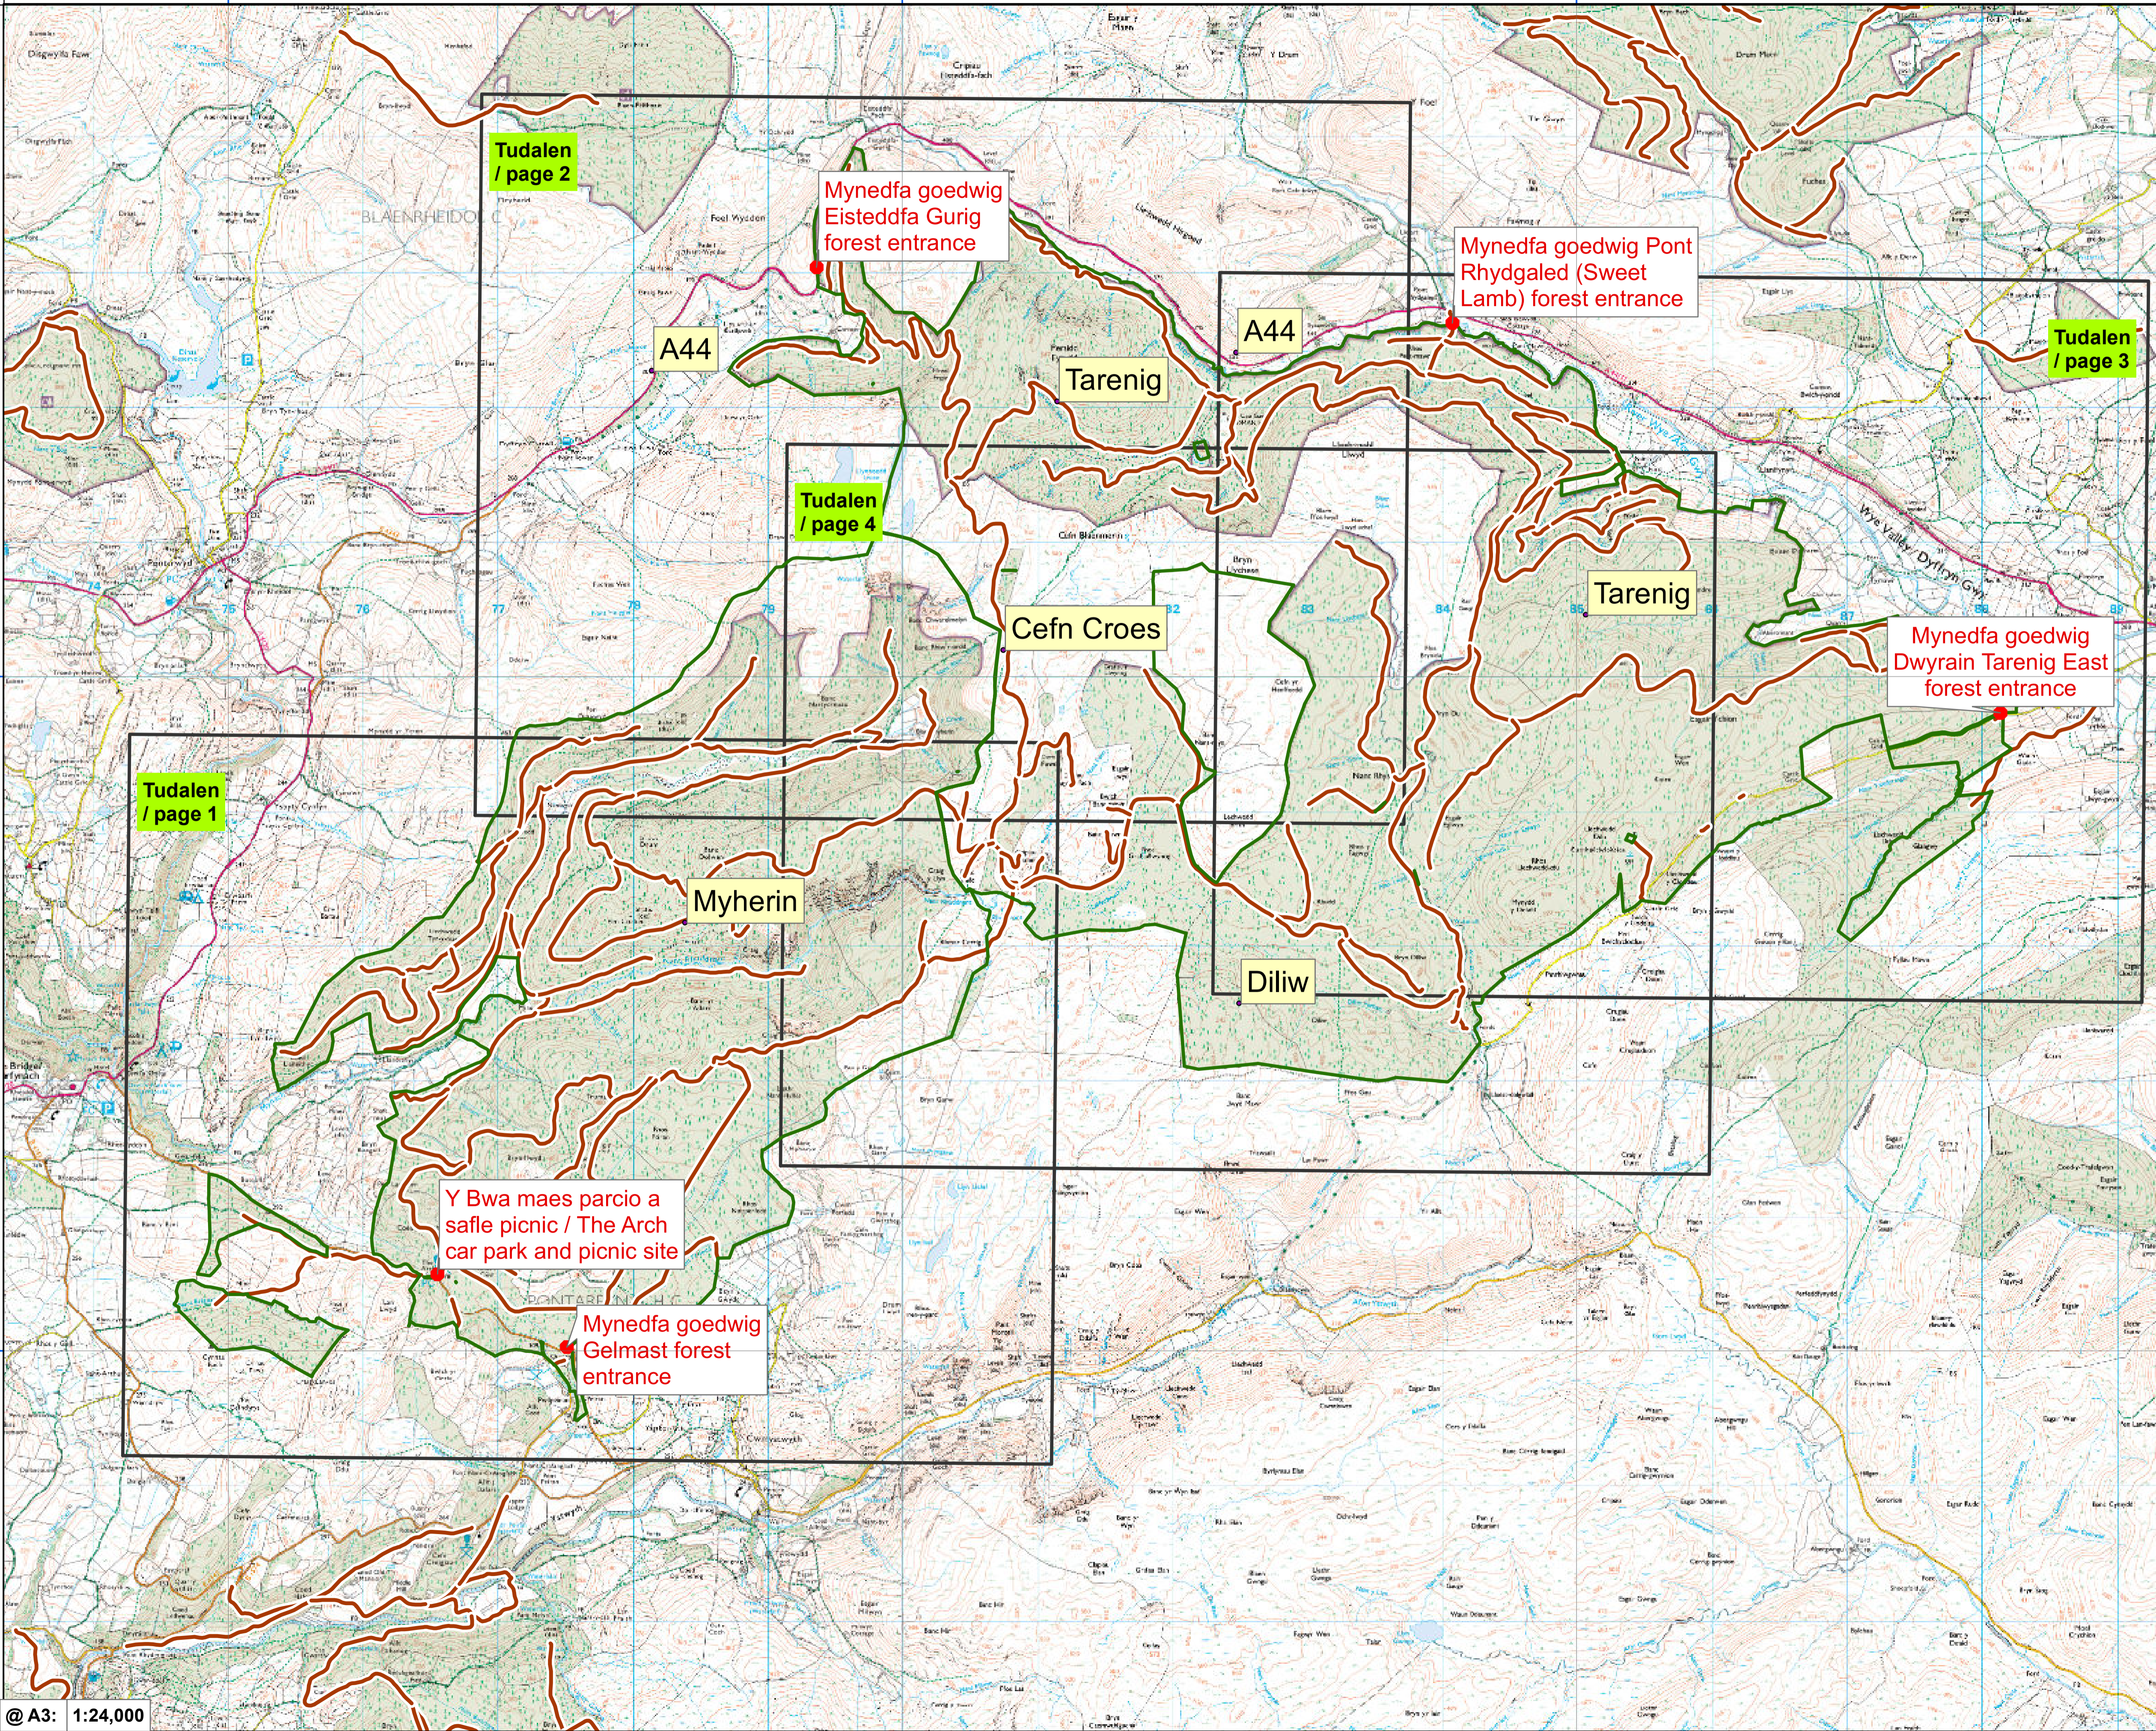

Cynllun Adnoddau Coedwig Myherin / Tarenig - Map lleoliad

Myherin / Tarenig Forest Resource Plan - Overview map

Tudalen / page 2

Mynedfa goedwig
Eisteddfa Gurig
forest entrance

Mynedfa goedwig Pont
Rhydgaled (Sweet
Lamb) forest entrance

Tudalen / page 3

Tudalen / page 4

Mynedfa goedwig
Dwyrain Tarenig East
forest entrance

Tudalen / page 1

Y Bwa maes parcio a
safle picnic / The Arch
car park and picnic site

Mynedfa goedwig
Gelmast forest
entrance

-  Ffin coedwig - Forest boundary
-  Ffordd y goedwig - Forest roads
-  Mapiau manwl / Detailed maps

© Hawlfraint a hawliau cronfa ddata'r Goron 2025.
Rhif Trwydded yr Arolwg Ordnans 100019741.
© Crown Copyright and database right 2025.
Ordnance Survey licence number 100019741.