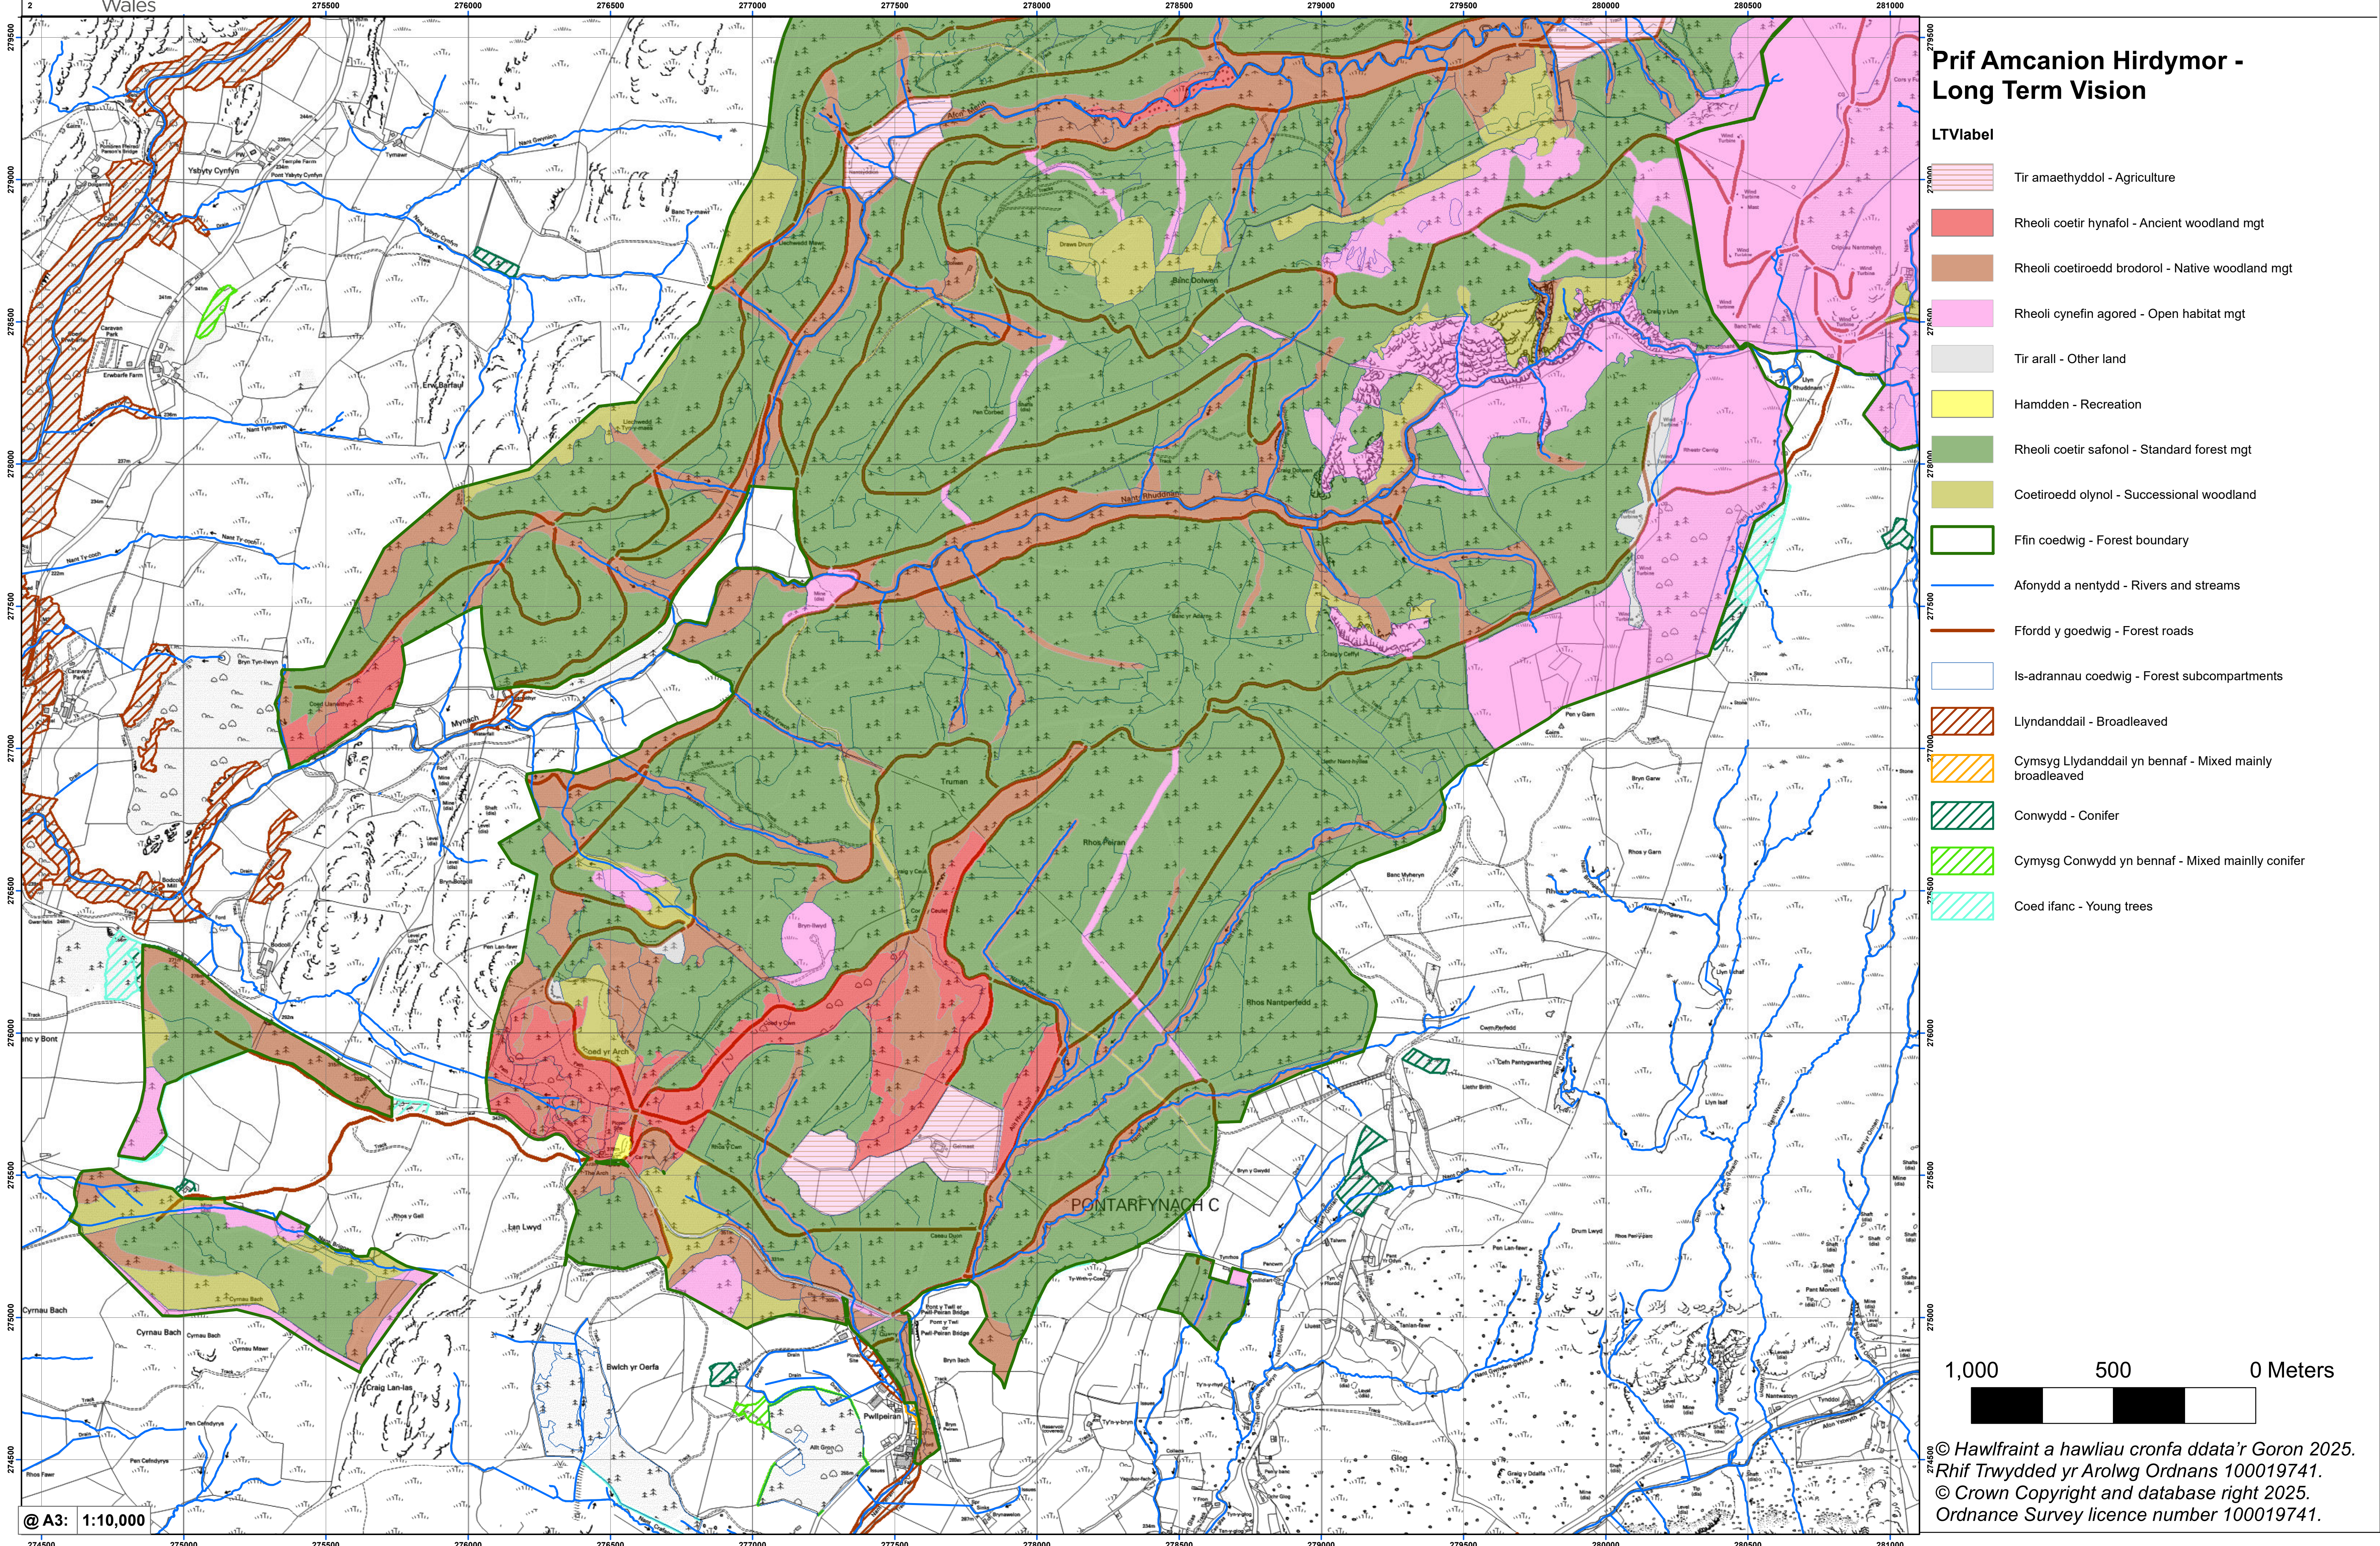

Cynllun Adnoddau Coedwig Myherin / Tarenig - Prif Amcanion Hirdymor (tudalen 1)

Myherin / Tarenig Forest Resource Plan - Long Term Objectives (page 1)

Prif Amcanion Hirdymor - Long Term Vision

- LTVlabel**
-  Tir amaethyddol - Agriculture
 -  Rheoli coetir hynafol - Ancient woodland mgt
 -  Rheoli coetiroedd brodorol - Native woodland mgt
 -  Rheoli cynefin agored - Open habitat mgt
 -  Tir arall - Other land
 -  Hamdden - Recreation
 -  Rheoli coetir safonol - Standard forest mgt
 -  Coetiroedd olynol - Successional woodland
 -  Ffin coedwig - Forest boundary
 -  Afonydd a nentydd - Rivers and streams
 -  Ffordd y goedwig - Forest roads
 -  Is-adranau coedwig - Forest subcompartments
 -  Llyndanddail - Broadleaved
 -  Cymysg Llyndanddail yn bennaf - Mixed mainly broadleaved
 -  Conwydd - Conifer
 -  Cymysg Conwydd yn bennaf - Mixed mainly conifer
 -  Coed ifanc - Young trees

Cynllun Adnoddau Coedwig Myherin / Tarenig - Prif Amcanion Hirdymor (tudalen 3)

Myherin / Tarenig Forest Resource Plan - Long Term Objectives (page 3)

Prif Amcanion Hirdymor - Long Term Vision

- LTVlabel**
- Tir amaethyddol - Agriculture
 - Rheoli coetir hynafol - Ancient woodland mgt
 - Rheoli coetiroedd brodorol - Native woodland mgt
 - Rheoli cynefin agored - Open habitat mgt
 - Tir arall - Other land
 - Hamdden - Recreation
 - Rheoli coetir safonol - Standard forest mgt
 - Coetiroedd olynol - Successional woodland
 - Ffin coedwig - Forest boundary
 - Afonydd a nentydd - Rivers and streams
 - Ffordd y goedwig - Forest roads
 - Is-adrannau coedwig - Forest subcompartments
 - Llyndanddail - Broadleaved
 - Cymysg Llyndanddail yn bennaf - Mixed mainly broadleaved
 - Conwydd - Conifer
 - Cymysg Conwydd yn bennaf - Mixed mainly conifer
 - Coed ifanc - Young trees