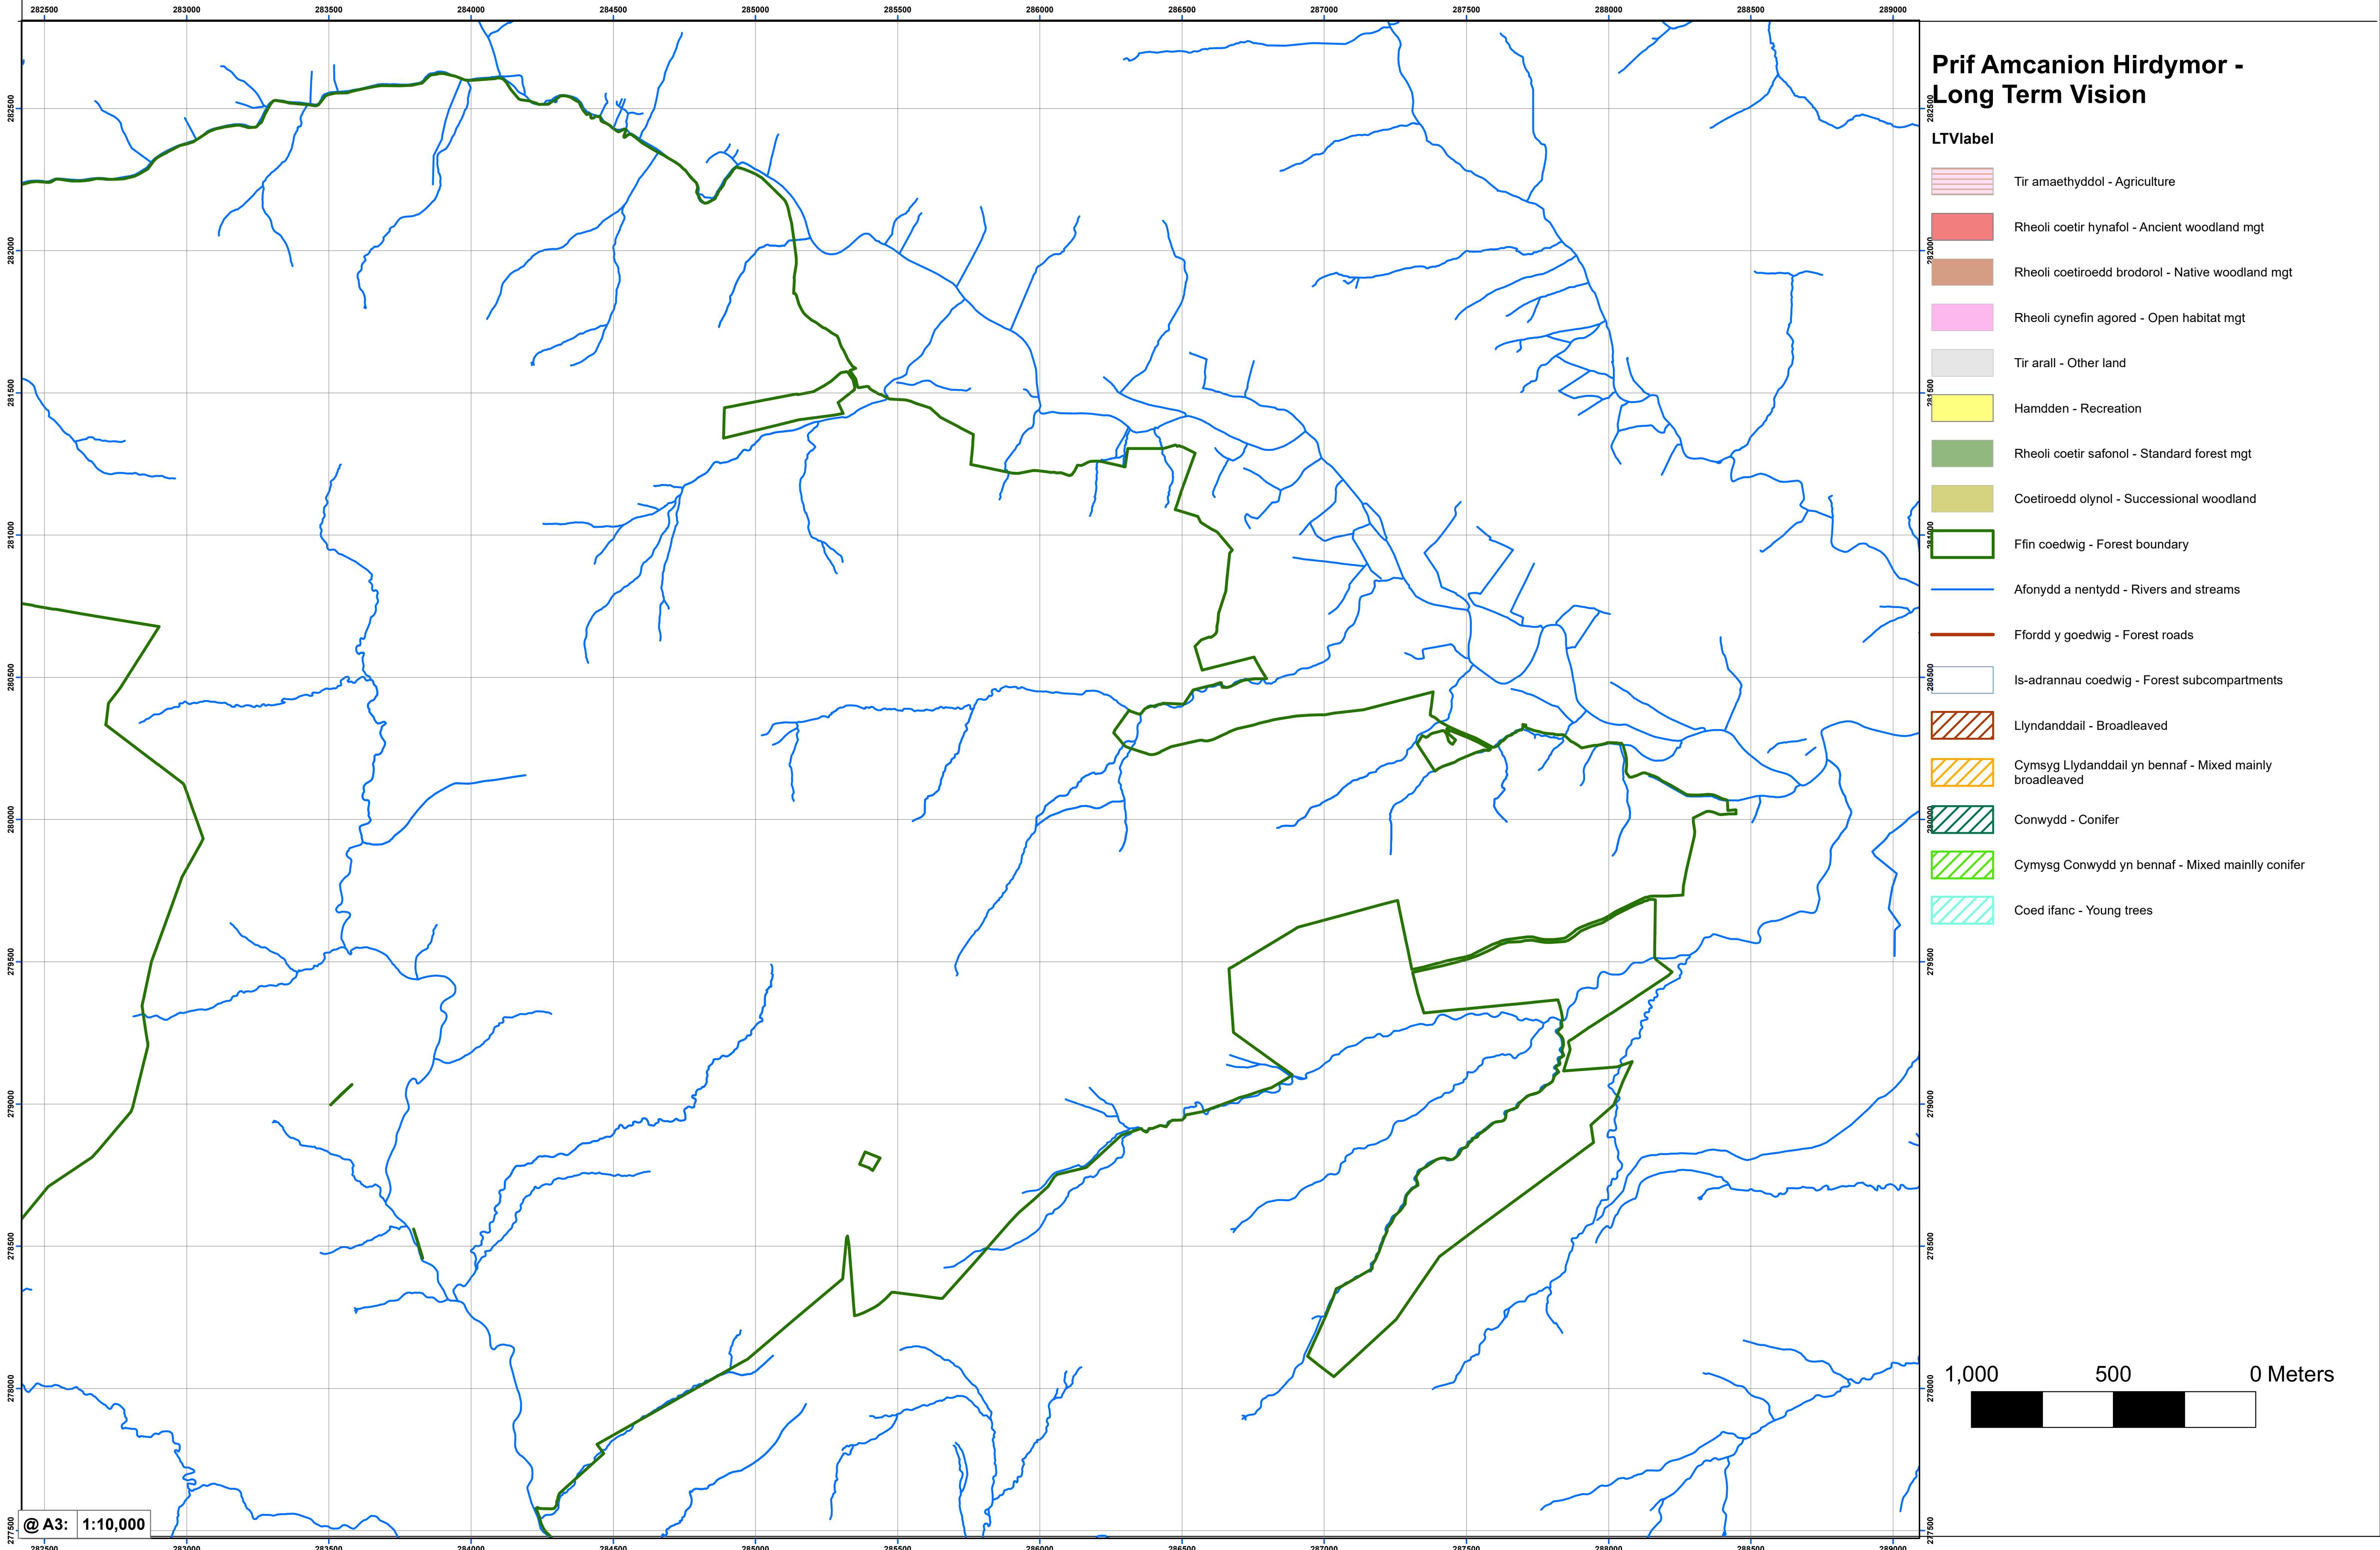

Cynllun Adnoddau Coedwig Myherin / Tarenig - Prif Amcanion Hirdymor (tudalen 1)

Myherin / Tarenig Forest Resource Plan - Long Term Objectives (page 1)

Prif Amcanion Hirdymor - Long Term Vision

- LTVlabel**
-  Tir amaethyddol - Agriculture
 -  Rheoli coetir hynafol - Ancient woodland mgt
 -  Rheoli coetiroedd brodorol - Native woodland mgt
 -  Rheoli cynefin agored - Open habitat mgt
 -  Tir arall - Other land
 -  Hamdden - Recreation
 -  Rheoli coetir safonol - Standard forest mgt
 -  Coetiroedd olynol - Successional woodland
 -  Ffin coedwig - Forest boundary
 -  Afonydd a nentydd - Rivers and streams
 -  Ffordd y goedwig - Forest roads
 -  Is-adranau coedwig - Forest subcompartments
 -  Llyndanddail - Broadleaved
 -  Cymysg Llyndanddail yn bennaf - Mixed mainly broadleaved
 -  Conwydd - Conifer
 -  Cymysg Conwydd yn bennaf - Mixed mainly conifer
 -  Coed ifanc - Young trees

Cynllun Adnoddau Coedwig Myherin / Tarenig - Prif Amcanion Hirdymor (tudalen 3)

Myherin / Tarenig Forest Resource Plan - Long Term Objectives (page 3)

Prif Amcanion Hirdymor - Long Term Vision

- LTVlabel**
- Tir amaethyddol - Agriculture
 - Rheoli coetir hynafol - Ancient woodland mgt
 - Rheoli coetiroedd brodorol - Native woodland mgt
 - Rheoli cynefin agored - Open habitat mgt
 - Tir arall - Other land
 - Hamdden - Recreation
 - Rheoli coetir safonol - Standard forest mgt
 - Coetiroedd olynol - Successional woodland
 - Ffin coedwig - Forest boundary
 - Afonydd a nentydd - Rivers and streams
 - Ffordd y goedwig - Forest roads
 - Is-adrannau coedwig - Forest subcompartments
 - Llyndanddail - Broadleaved
 - Cymysg Llyndanddail yn bennaf - Mixed mainly broadleaved
 - Conwydd - Conifer
 - Cymysg Conwydd yn bennaf - Mixed mainly conifer
 - Coed ifanc - Young trees