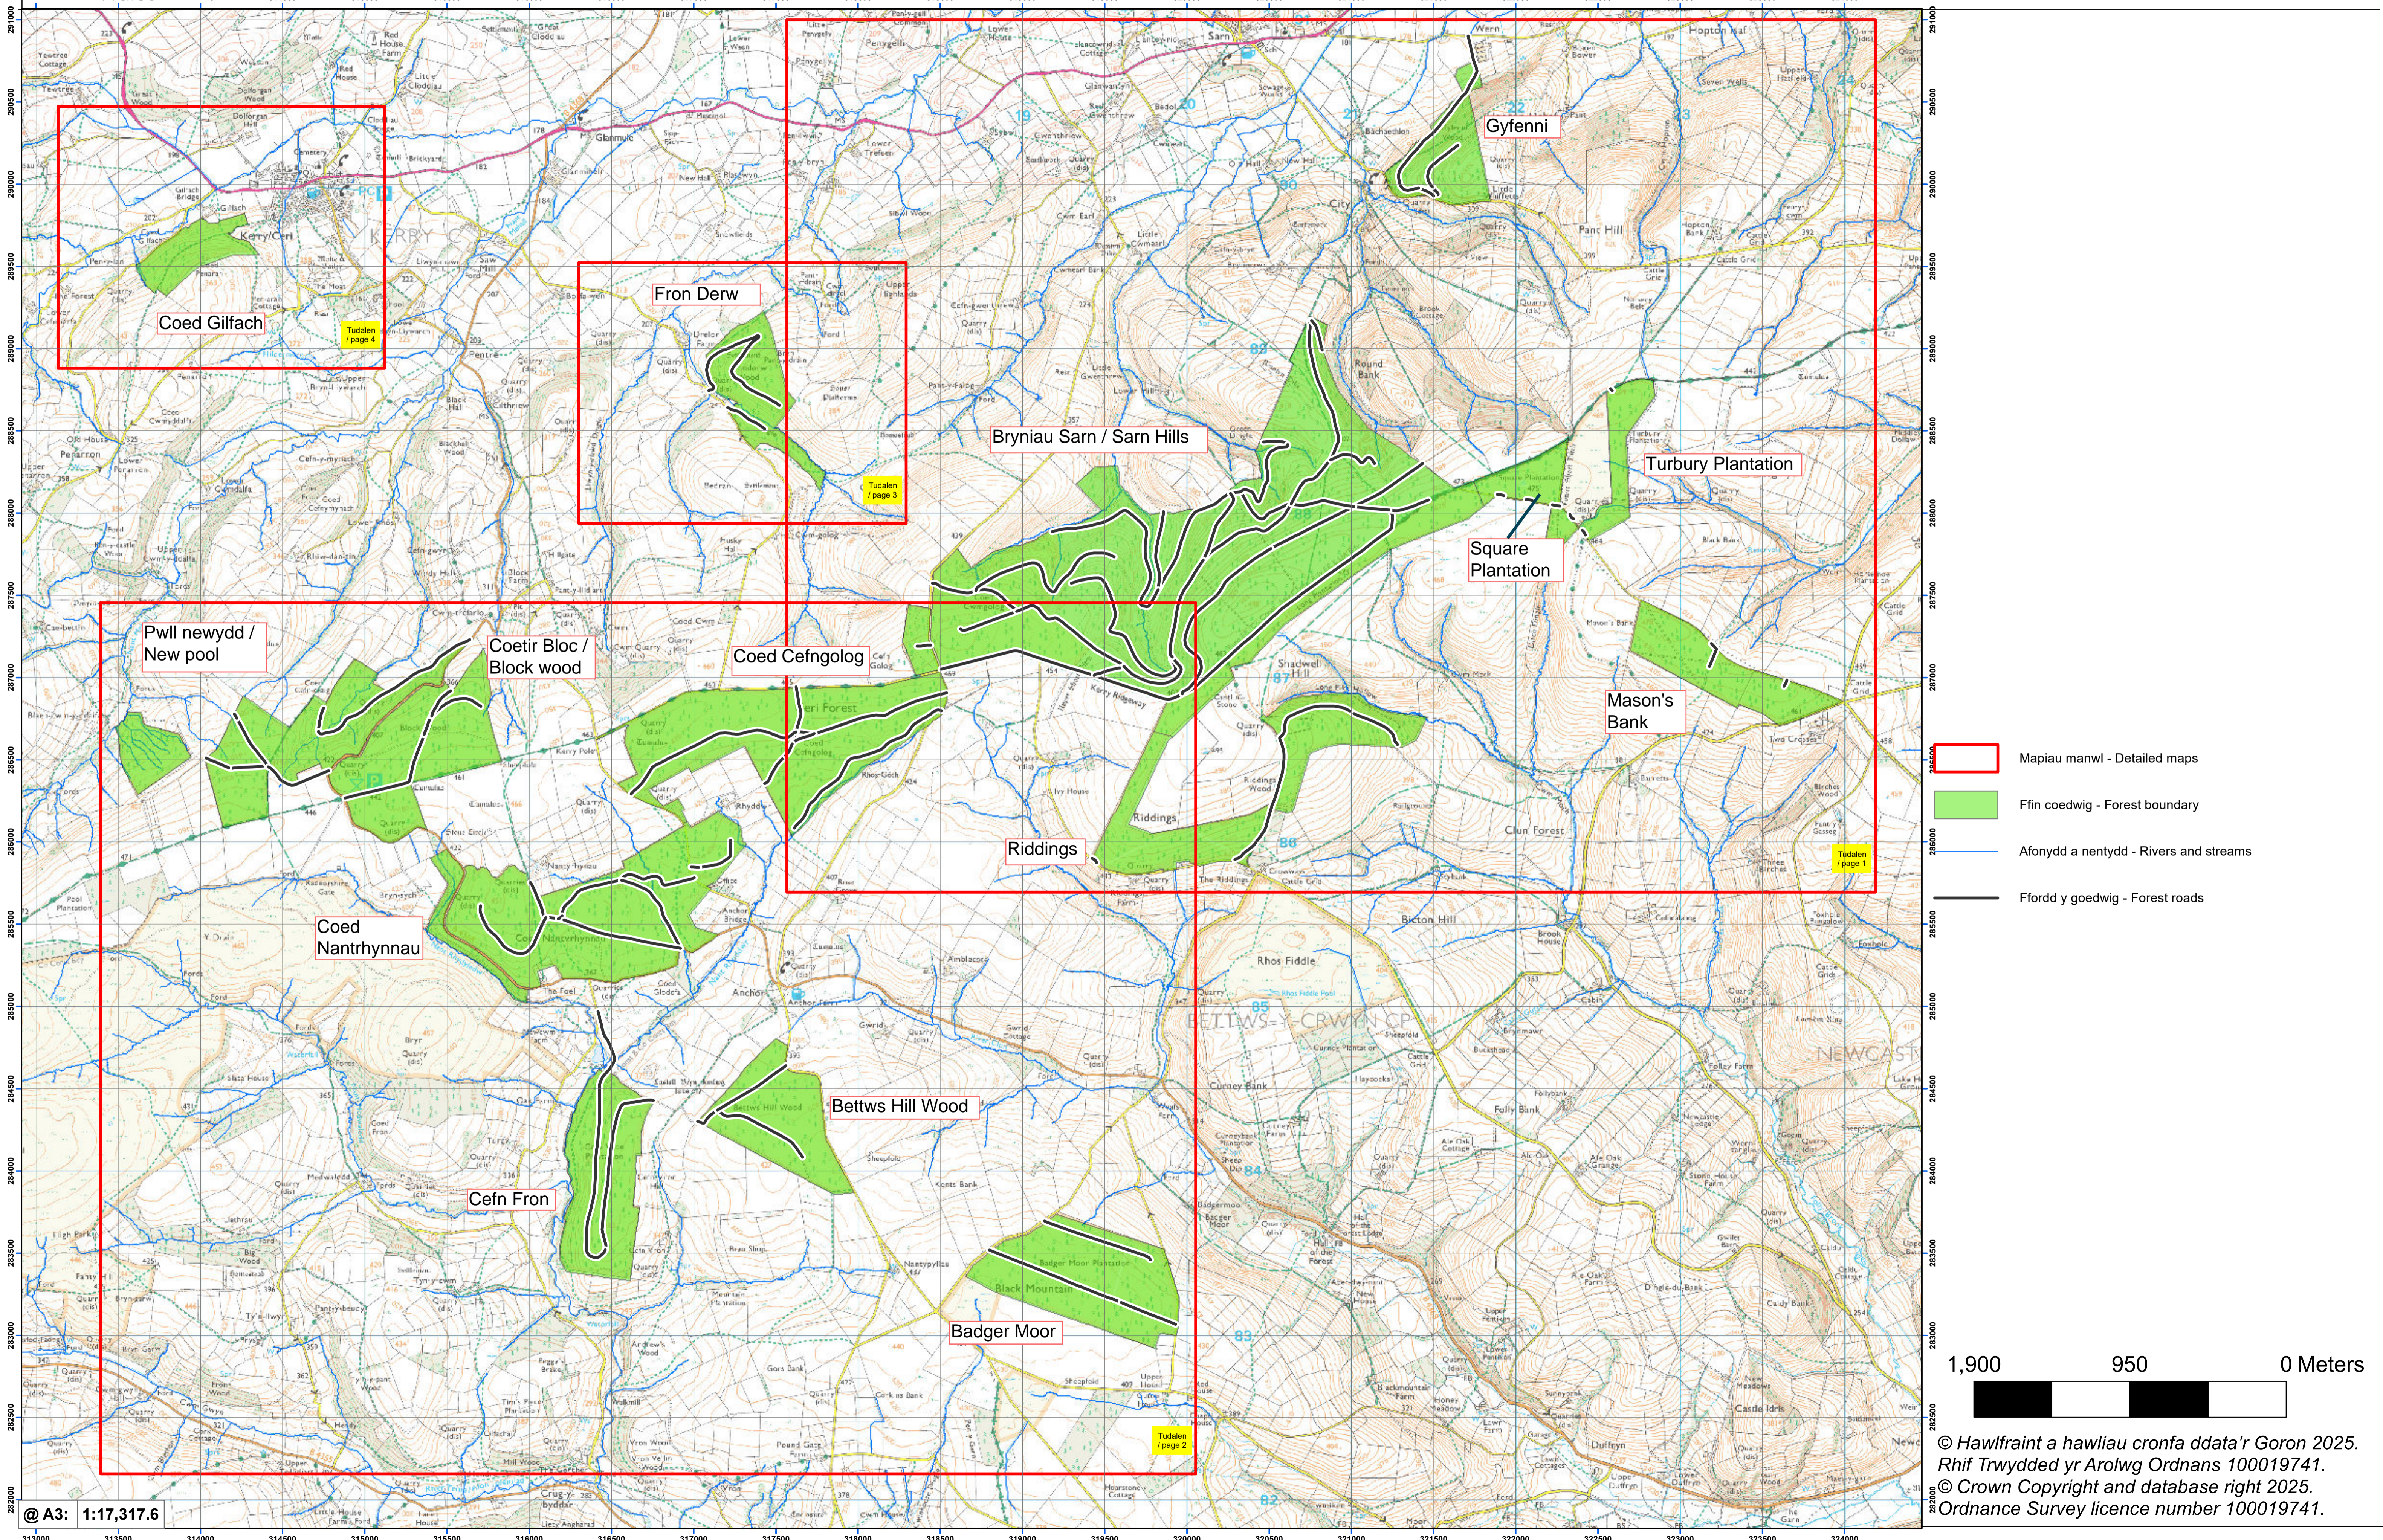

Cynllun Adnoddau Coedwig Ceri - Map lleoliad

Ceri Forest Resource Plan - Overview map

- Mapiau manwl - Detailed maps
- Ffin coedwig - Forest boundary
- Afonydd a nentydd - Rivers and streams
- Ffordd y goedwig - Forest roads