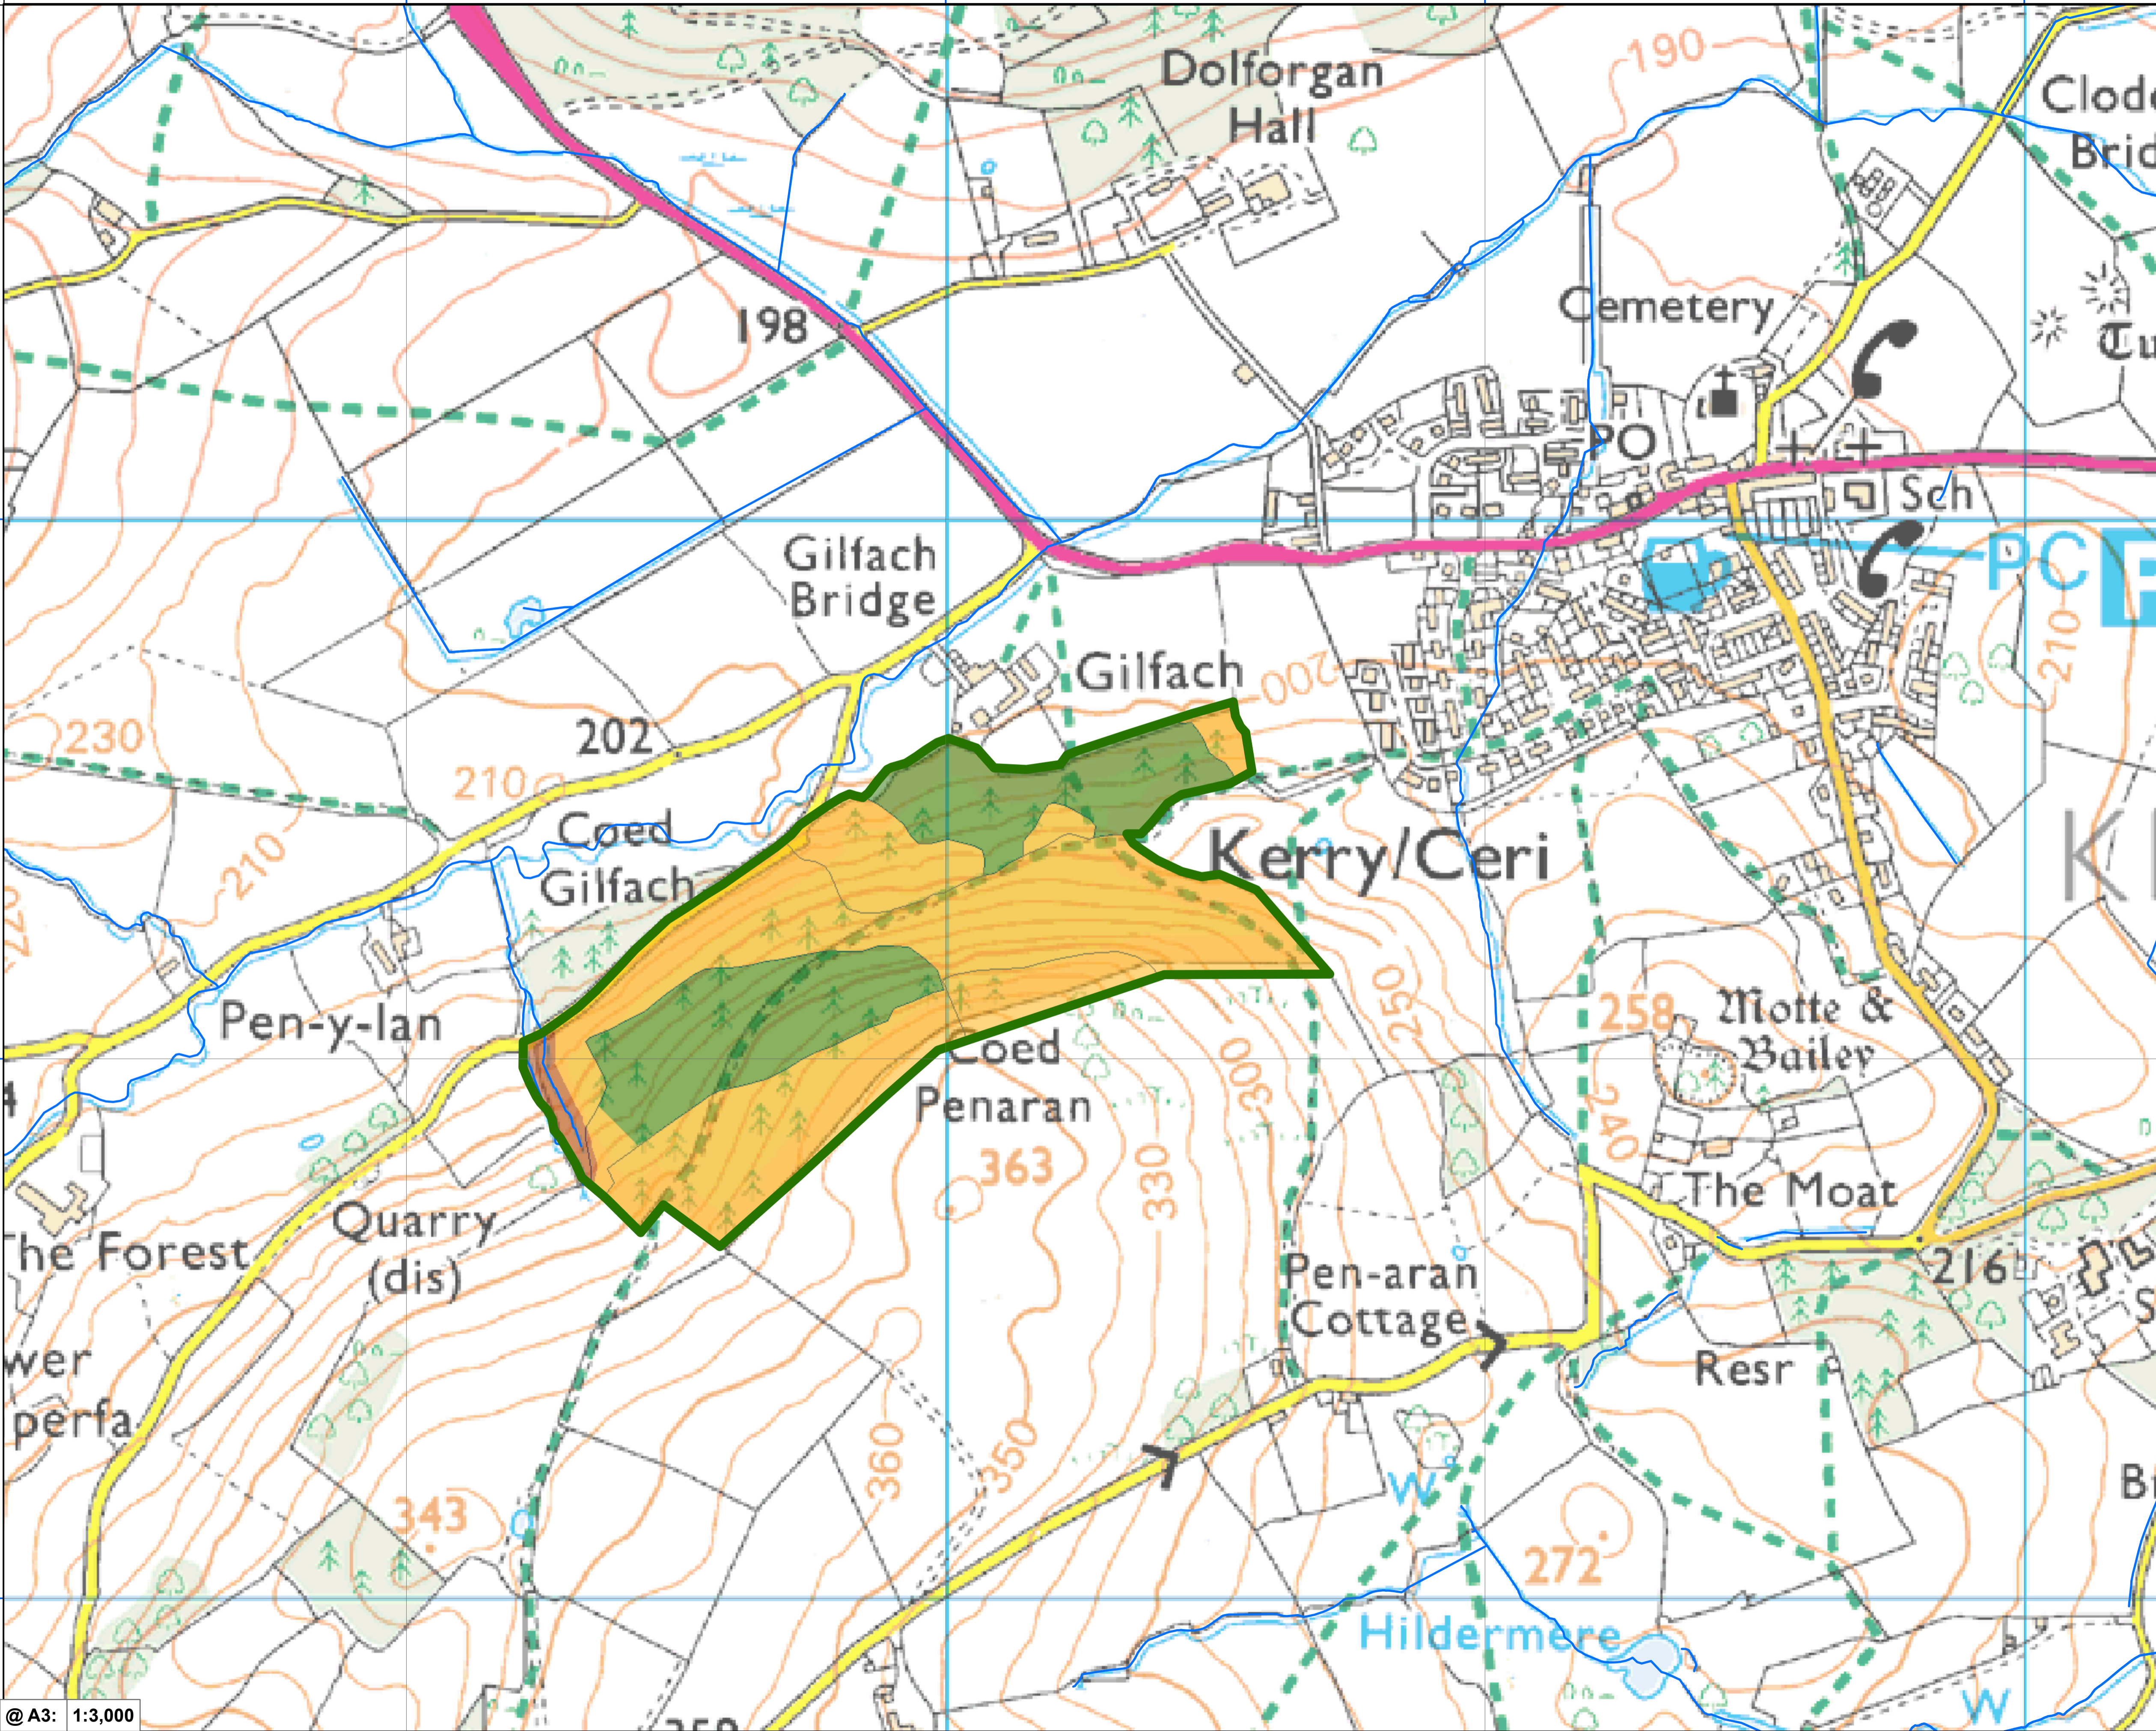

Cynllun Adnoddau Coedwig Ceri - Cynefinoedd a Mathau o Goedwigoedd (tudalen 4)

Ceri Forest Resource Plan - Indicative Forest Types (page 4)

- Ffordd y goedwig - Forest roads
 - Ffin coedwig - Forest boundary
 - Is-adrannau coedwig - Forest subcompartments
 - Afonydd a nentydd - Rivers and streams
- Cynefinoedd a Mathau o Goedwigoedd - Indicative Forest Types**
- Coetiroedd cymysg llydanddail gan bennaf - Mixed mainly broadleaf
 - Coetiroedd cymysg conwydd gan bennaf - Mixed mainly conifer
 - Tir agored - Open land
 - Tir arall - Other land
 - Coetir glannau afonl - Riparian woodland
 - Coetir olynol - Successional woodland
 - Ucheldir Cymru mwy agored - Upland Wales higher exposure
 - Ucheldir Cymru llai agored - Upland Wales lower exposure

© Hawlfraint a hawliau cronfa ddata'r Goron 2025.
Rhif Trwydded yr Arolwg Ordnans 100019741.
© Crown Copyright and database right 2025.
Ordnance Survey licence number 100019741.