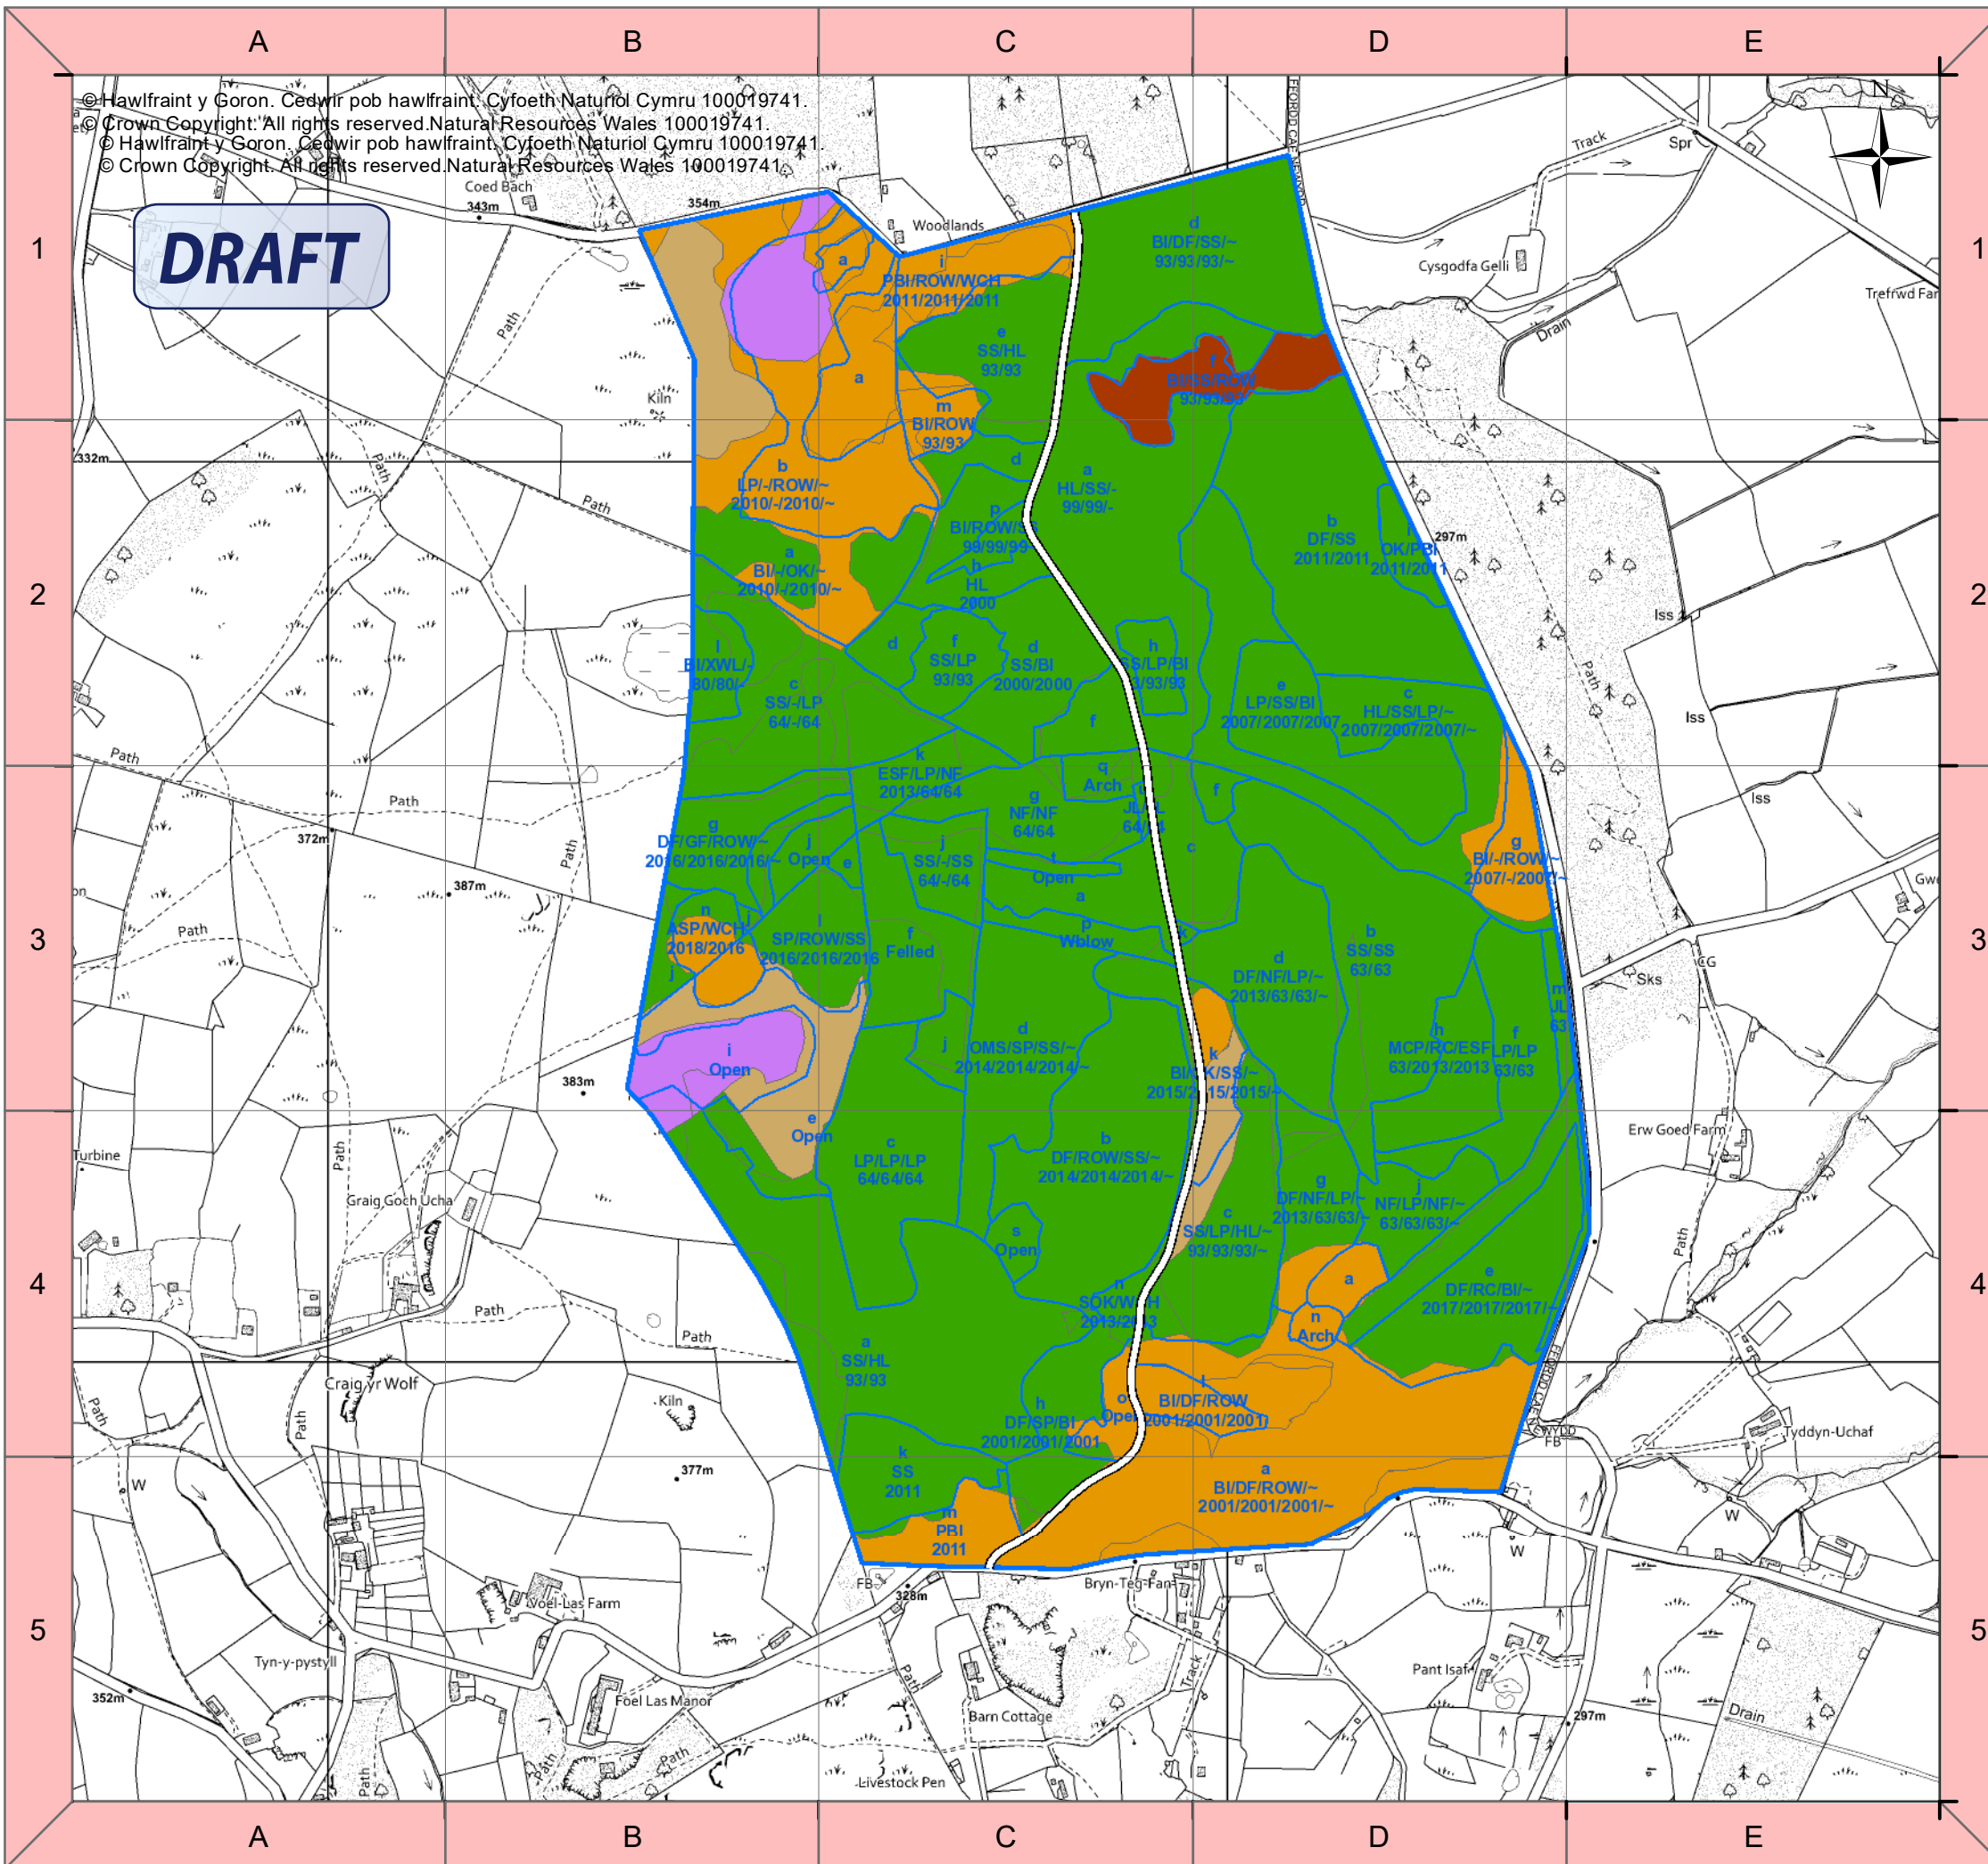

Title: Nercwys Forest

Date: 2 March 2023

Author: Steve Knight

Scale @ A3: 1:7,500

Legend

Forest Roads

— Forest Roads

Sub-compartments

□ Sub-compartments

Scenario Restock Areas
(Mathau o Goedwigoedd ac Ailblannu)

- Coetiroedd Torlannol
- Coetiroedd Cymysg Llydanddail yn Bennaf
- Coetiroedd Cymysg Conwydd yn Bennaf
- Ucheldir Cymru - llai digysgod
- Ucheldir Cymru - digysgod iawn
- Coetiroedd Olynol
- Tir Agored
- Tir Arall
- Heb ei ddiffinio

Forest Resource Plan Areas

□ Forest Resource Plan Areas

DRAFT

© Hawlfraint y Goron. Cedwir pob hawlfraint. Cyfoeth Naturiol Cymru 100019741.
© Crown Copyright. All rights reserved. Natural Resources Wales 100019741.
© Hawlfraint y Goron. Cedwir pob hawlfraint. Cyfoeth Naturiol Cymru 100019741.
© Crown Copyright. All rights reserved. Natural Resources Wales 100019741.