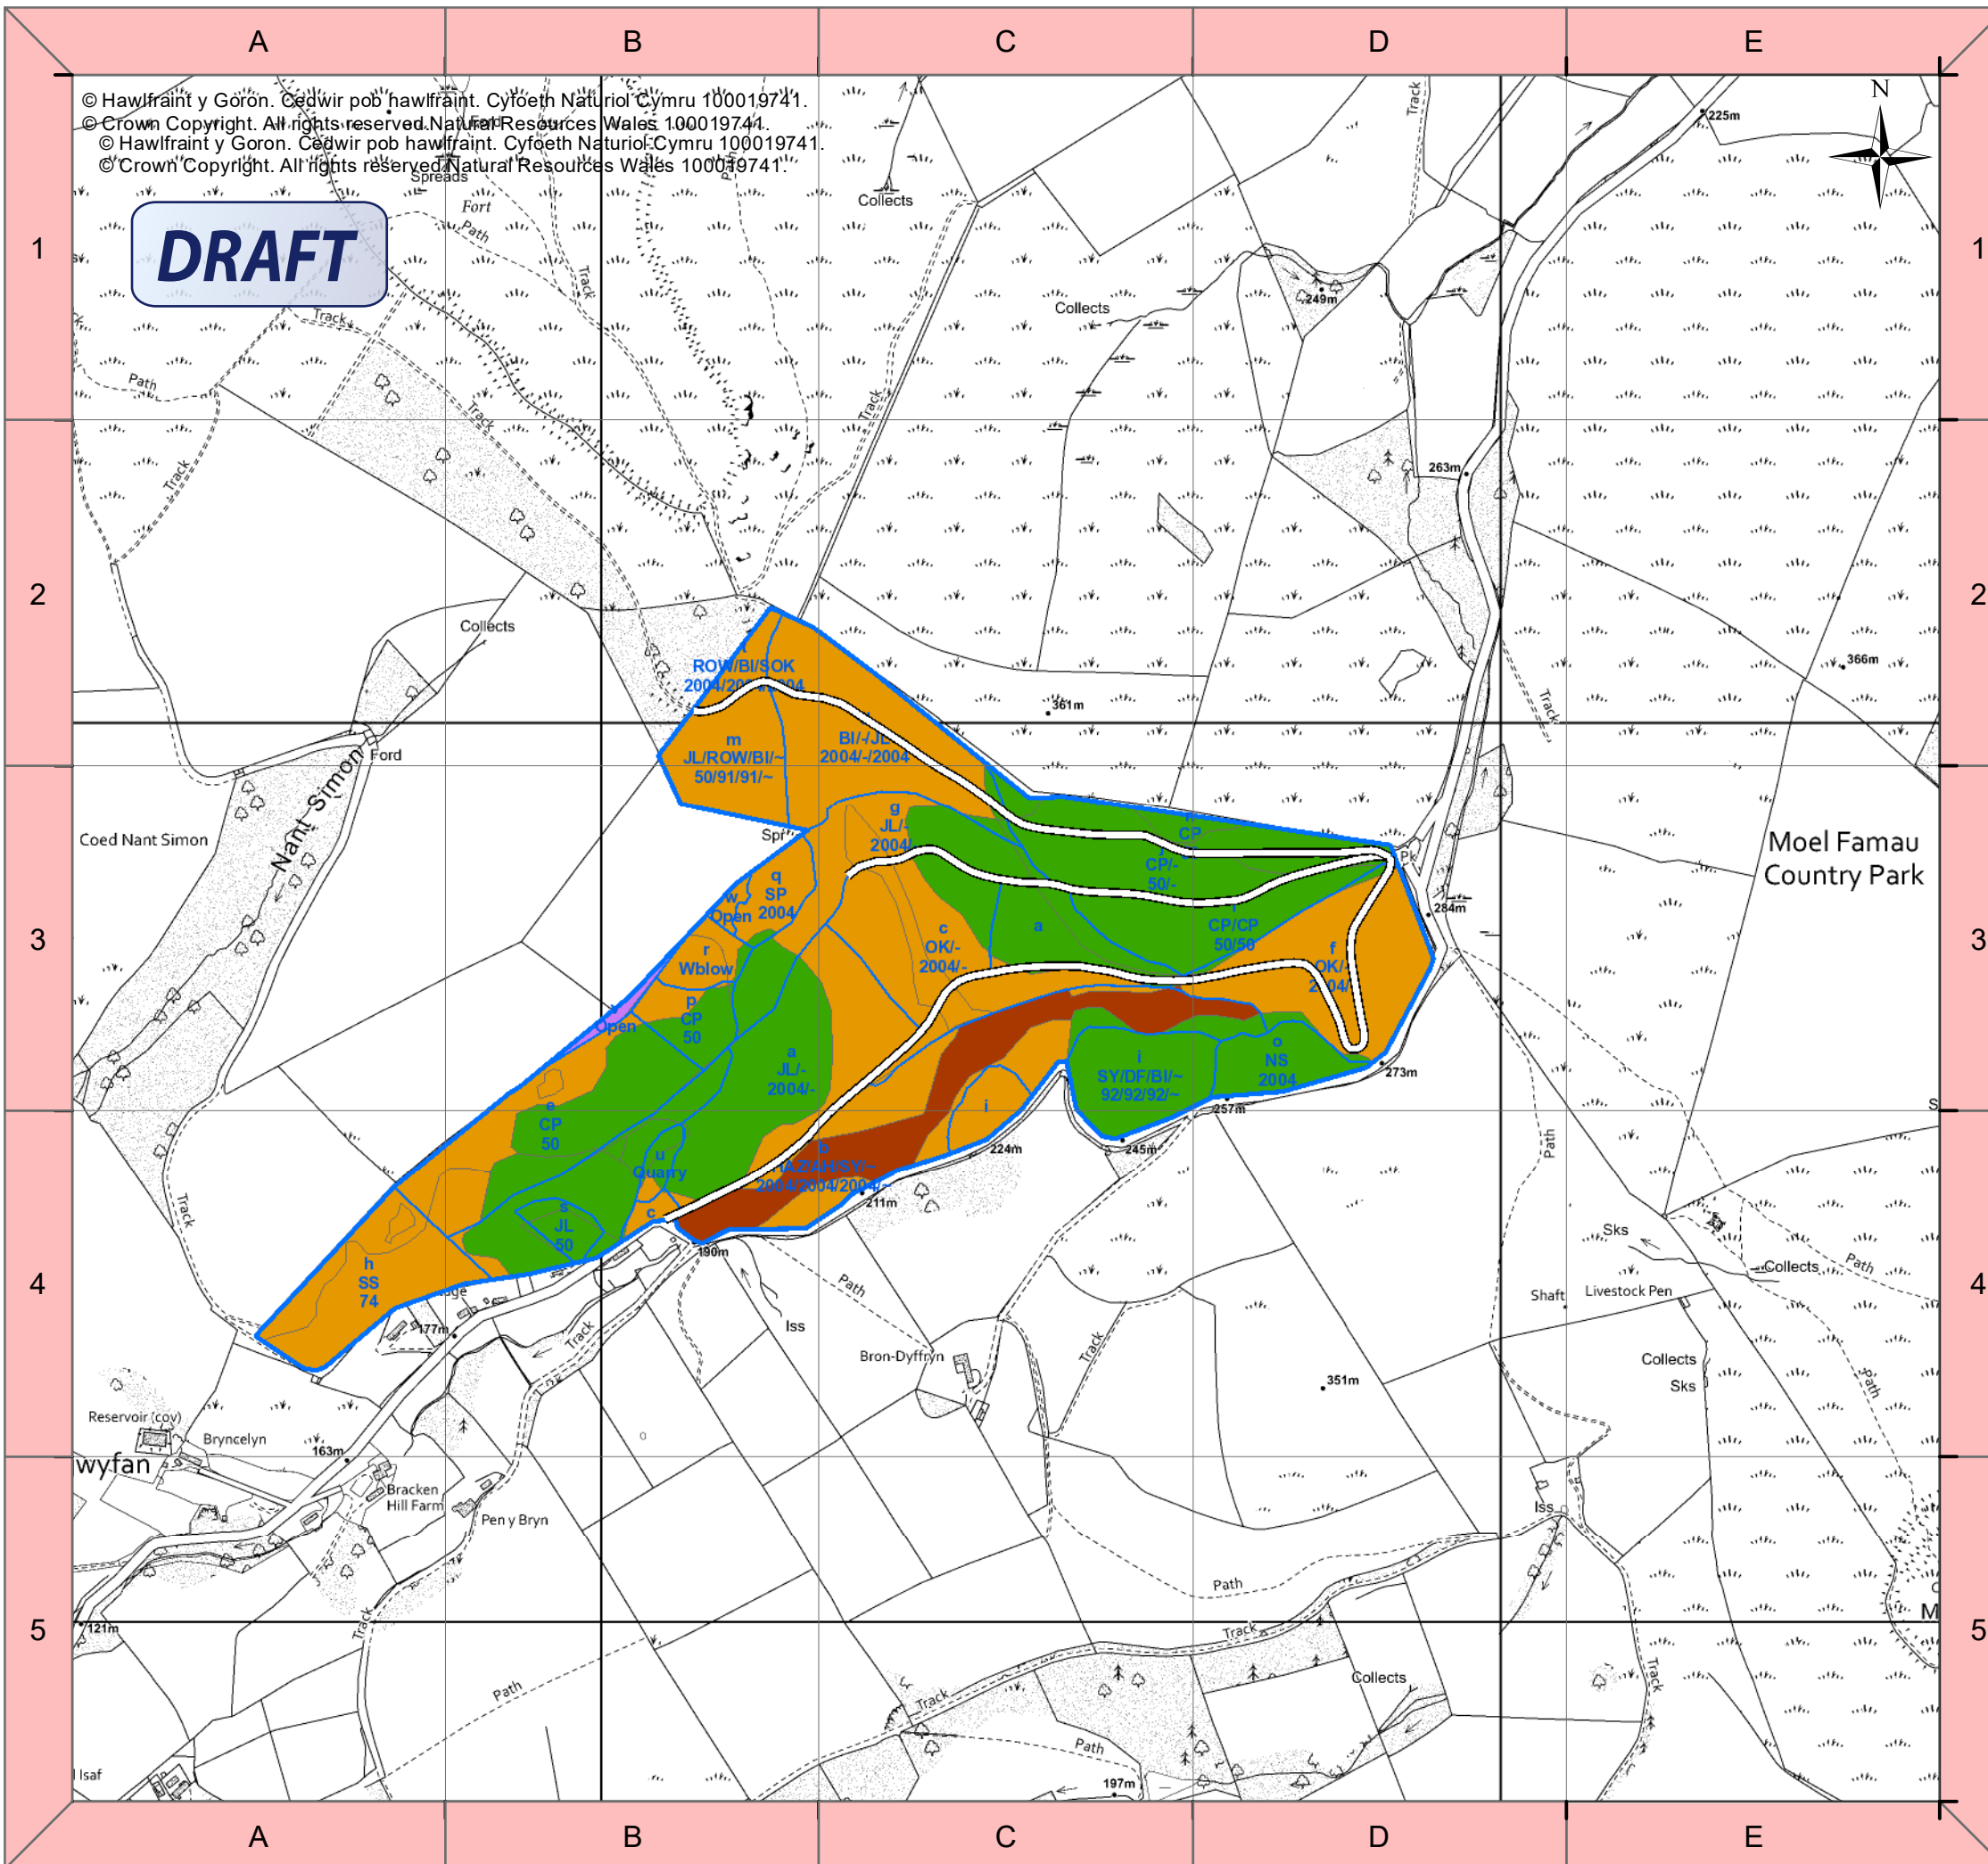

Title: Llangwyfan forest

Date: 2 March 2023

Author: Steve Knight

Scale @ A3: 1:7,500

Legend

Forest Roads

— Forest Roads

Sub-compartments

□ Sub-compartments

Scenario Restock Areas
(Mathau o Goedwigoedd ac Ailblannu)

- Coetiroedd Torlannol
- Coetiroedd Cymysg Llydanddail yn Bennaf
- Coetiroedd Cymysg Conwydd yn Bennaf
- Ucheldir Cymru - llai digysgod
- Ucheldir Cymru - digysgod iawn
- Coetiroedd Olynol
- Tir Agored
- Tir Arall
- Heb ei ddiffinio

Forest Resource Plan Areas

□ Forest Resource Plan Areas

© Hawffraint y Goron. Cediwr pob hawffraint. Cyfoeth Naturiol Cymru 100019741.
© Crown Copyright. All rights reserved. Natural Resources Wales 100019741.
© Hawffraint y Goron. Cediwr pob hawffraint. Cyfoeth Naturiol Cymru 100019741.
© Crown Copyright. All rights reserved. Natural Resources Wales 100019741.

DRAFT

Moel Famau
Country Park

Llangwyfan

A B C D E

1

2

3

4

5

1

2

3

4

5