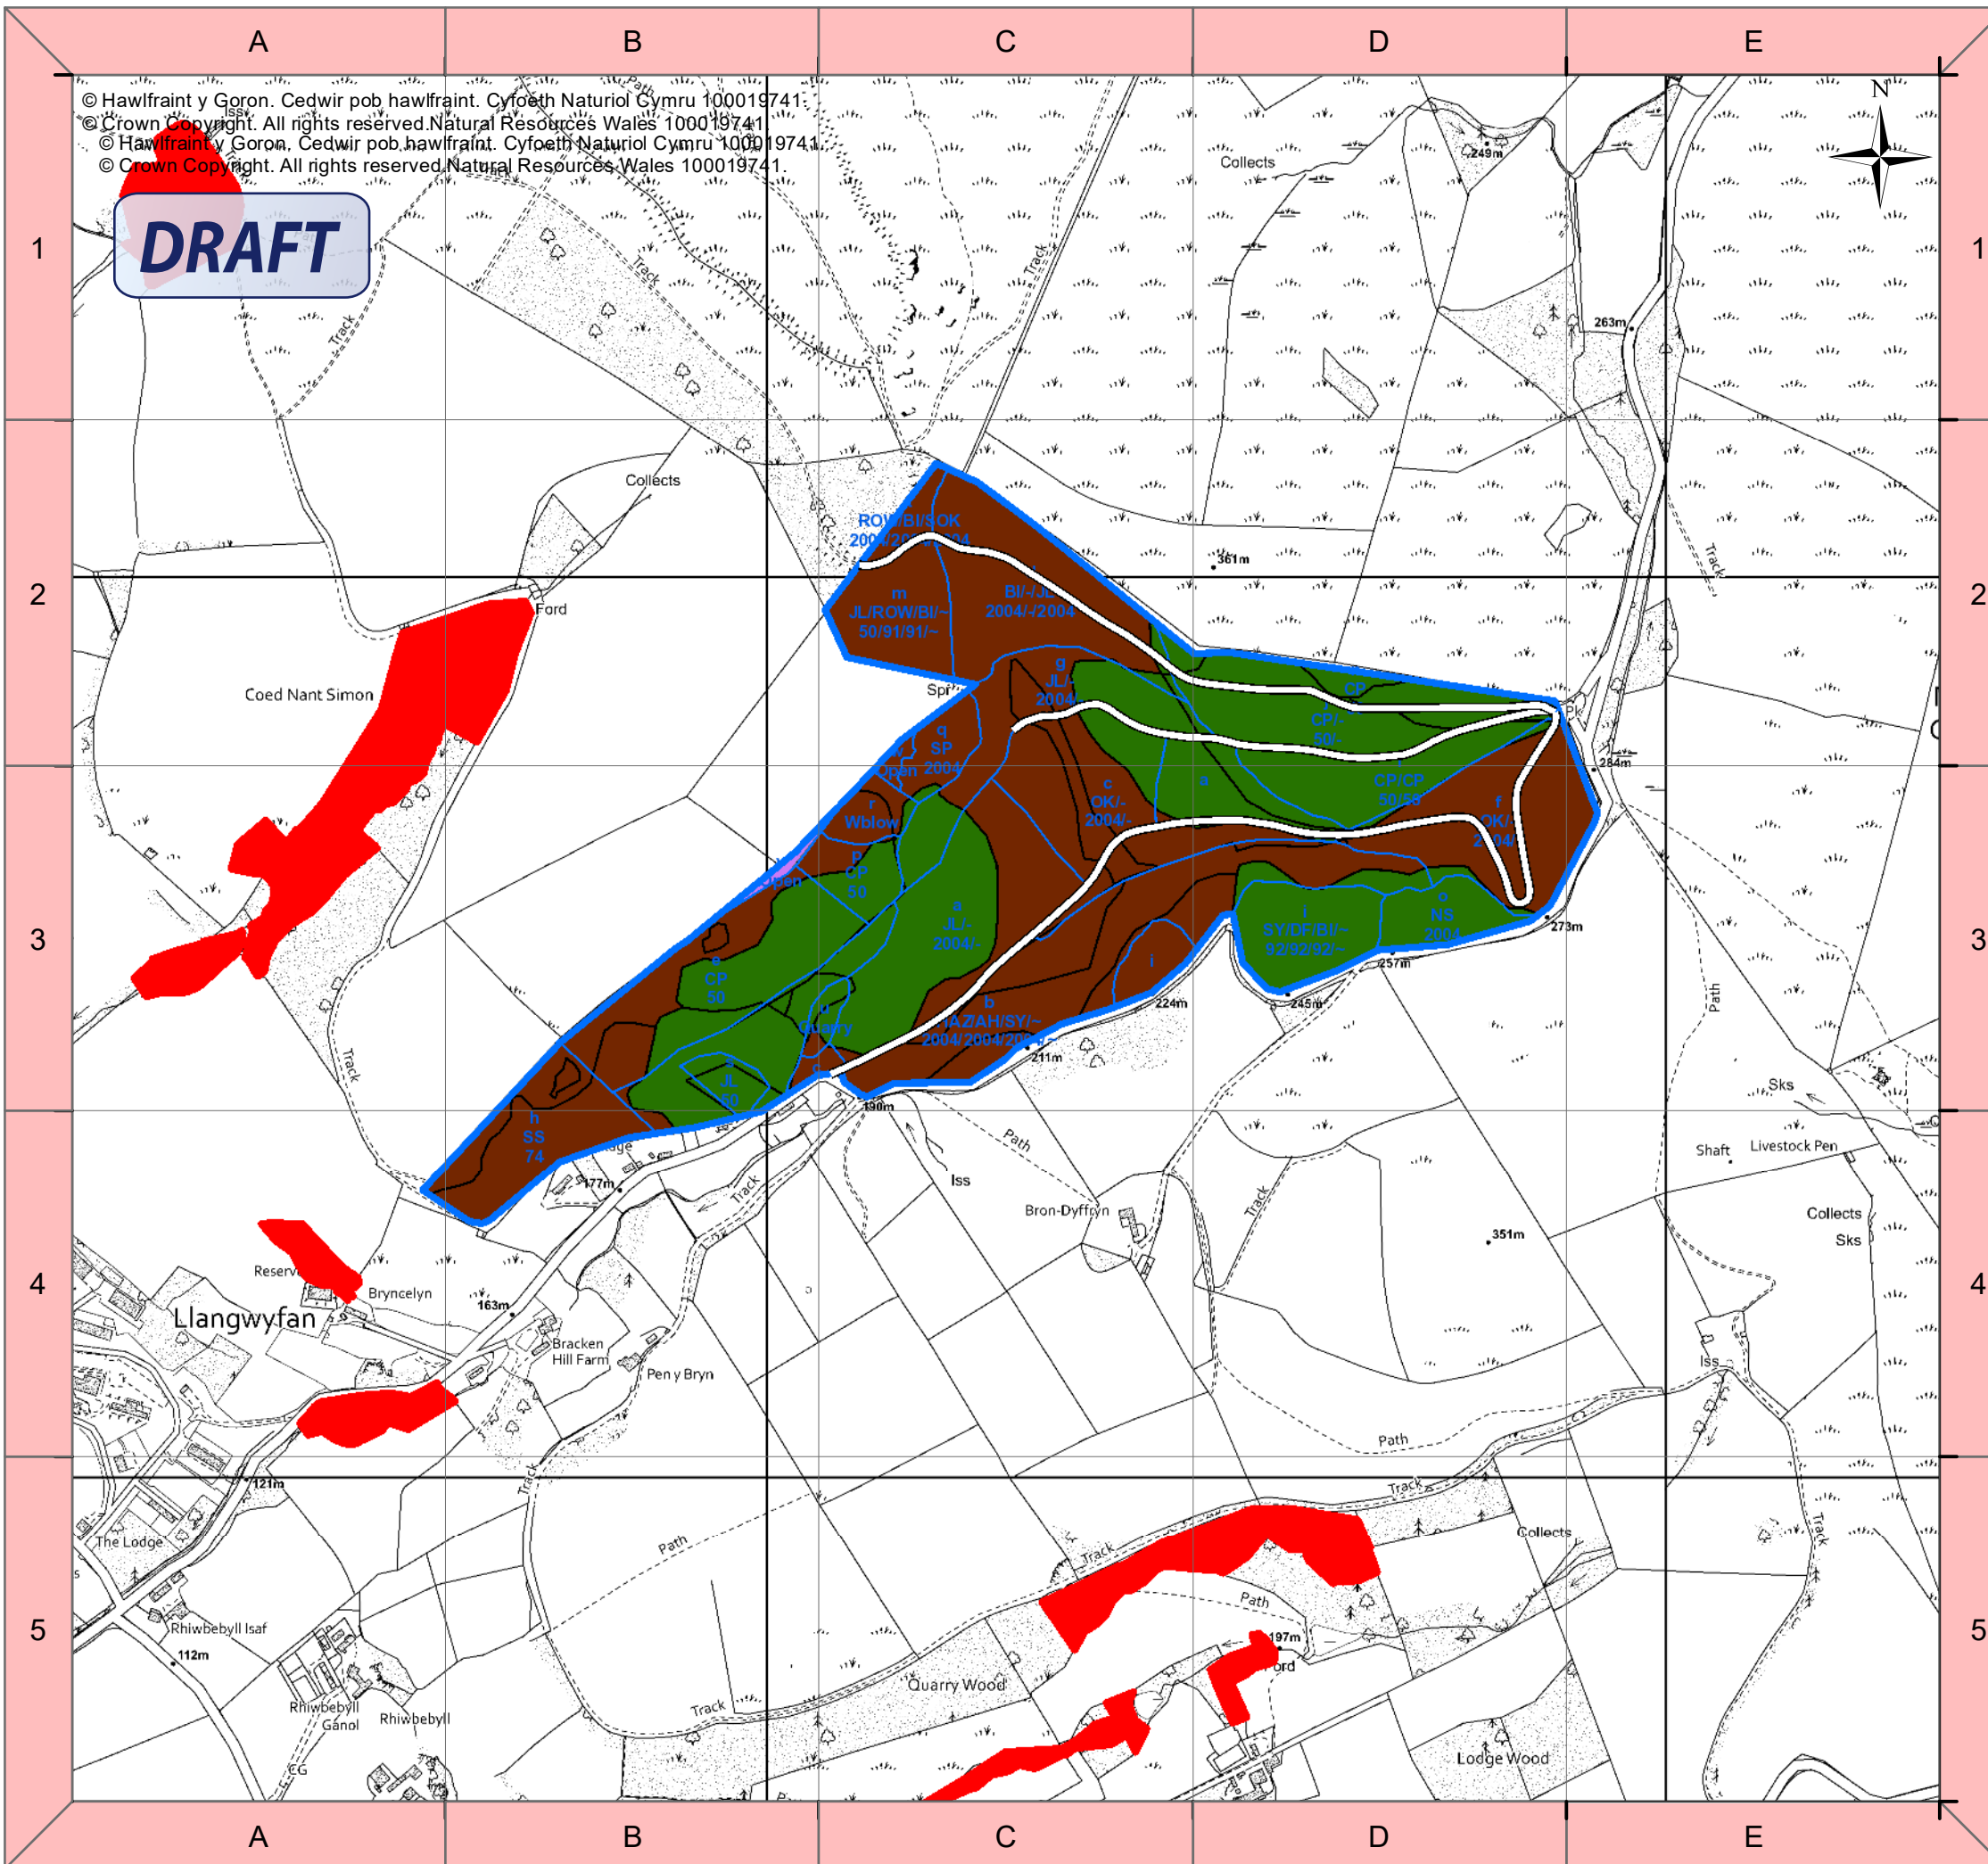

DRAFT

Legend

Forest Roads

— Forest Roads

□ Forest Resource Plan Areas

Sub-compartments

□ Sub-compartments

■ Ancient Woodland Inventory 2011 (Wales)

Scenario Restock Areas (Gweledigaeth Hirdymor)

■ Rheoli Coetiroedd Hynafol

■ Rheoli Coetiroedd Brodorol

■ Rheolaeth Safonol ar Goedwigoedd

■ Coetiroedd Olynol (nad ydynt yn dorlannol)

■ Rheoli Cynefin Agored

■ Tir Arall

■ Safleoedd Hamdden

■ Defnydd Arall o Dir (prydleswyd / cymynnwyd)

■ Heb ei ddiffinio