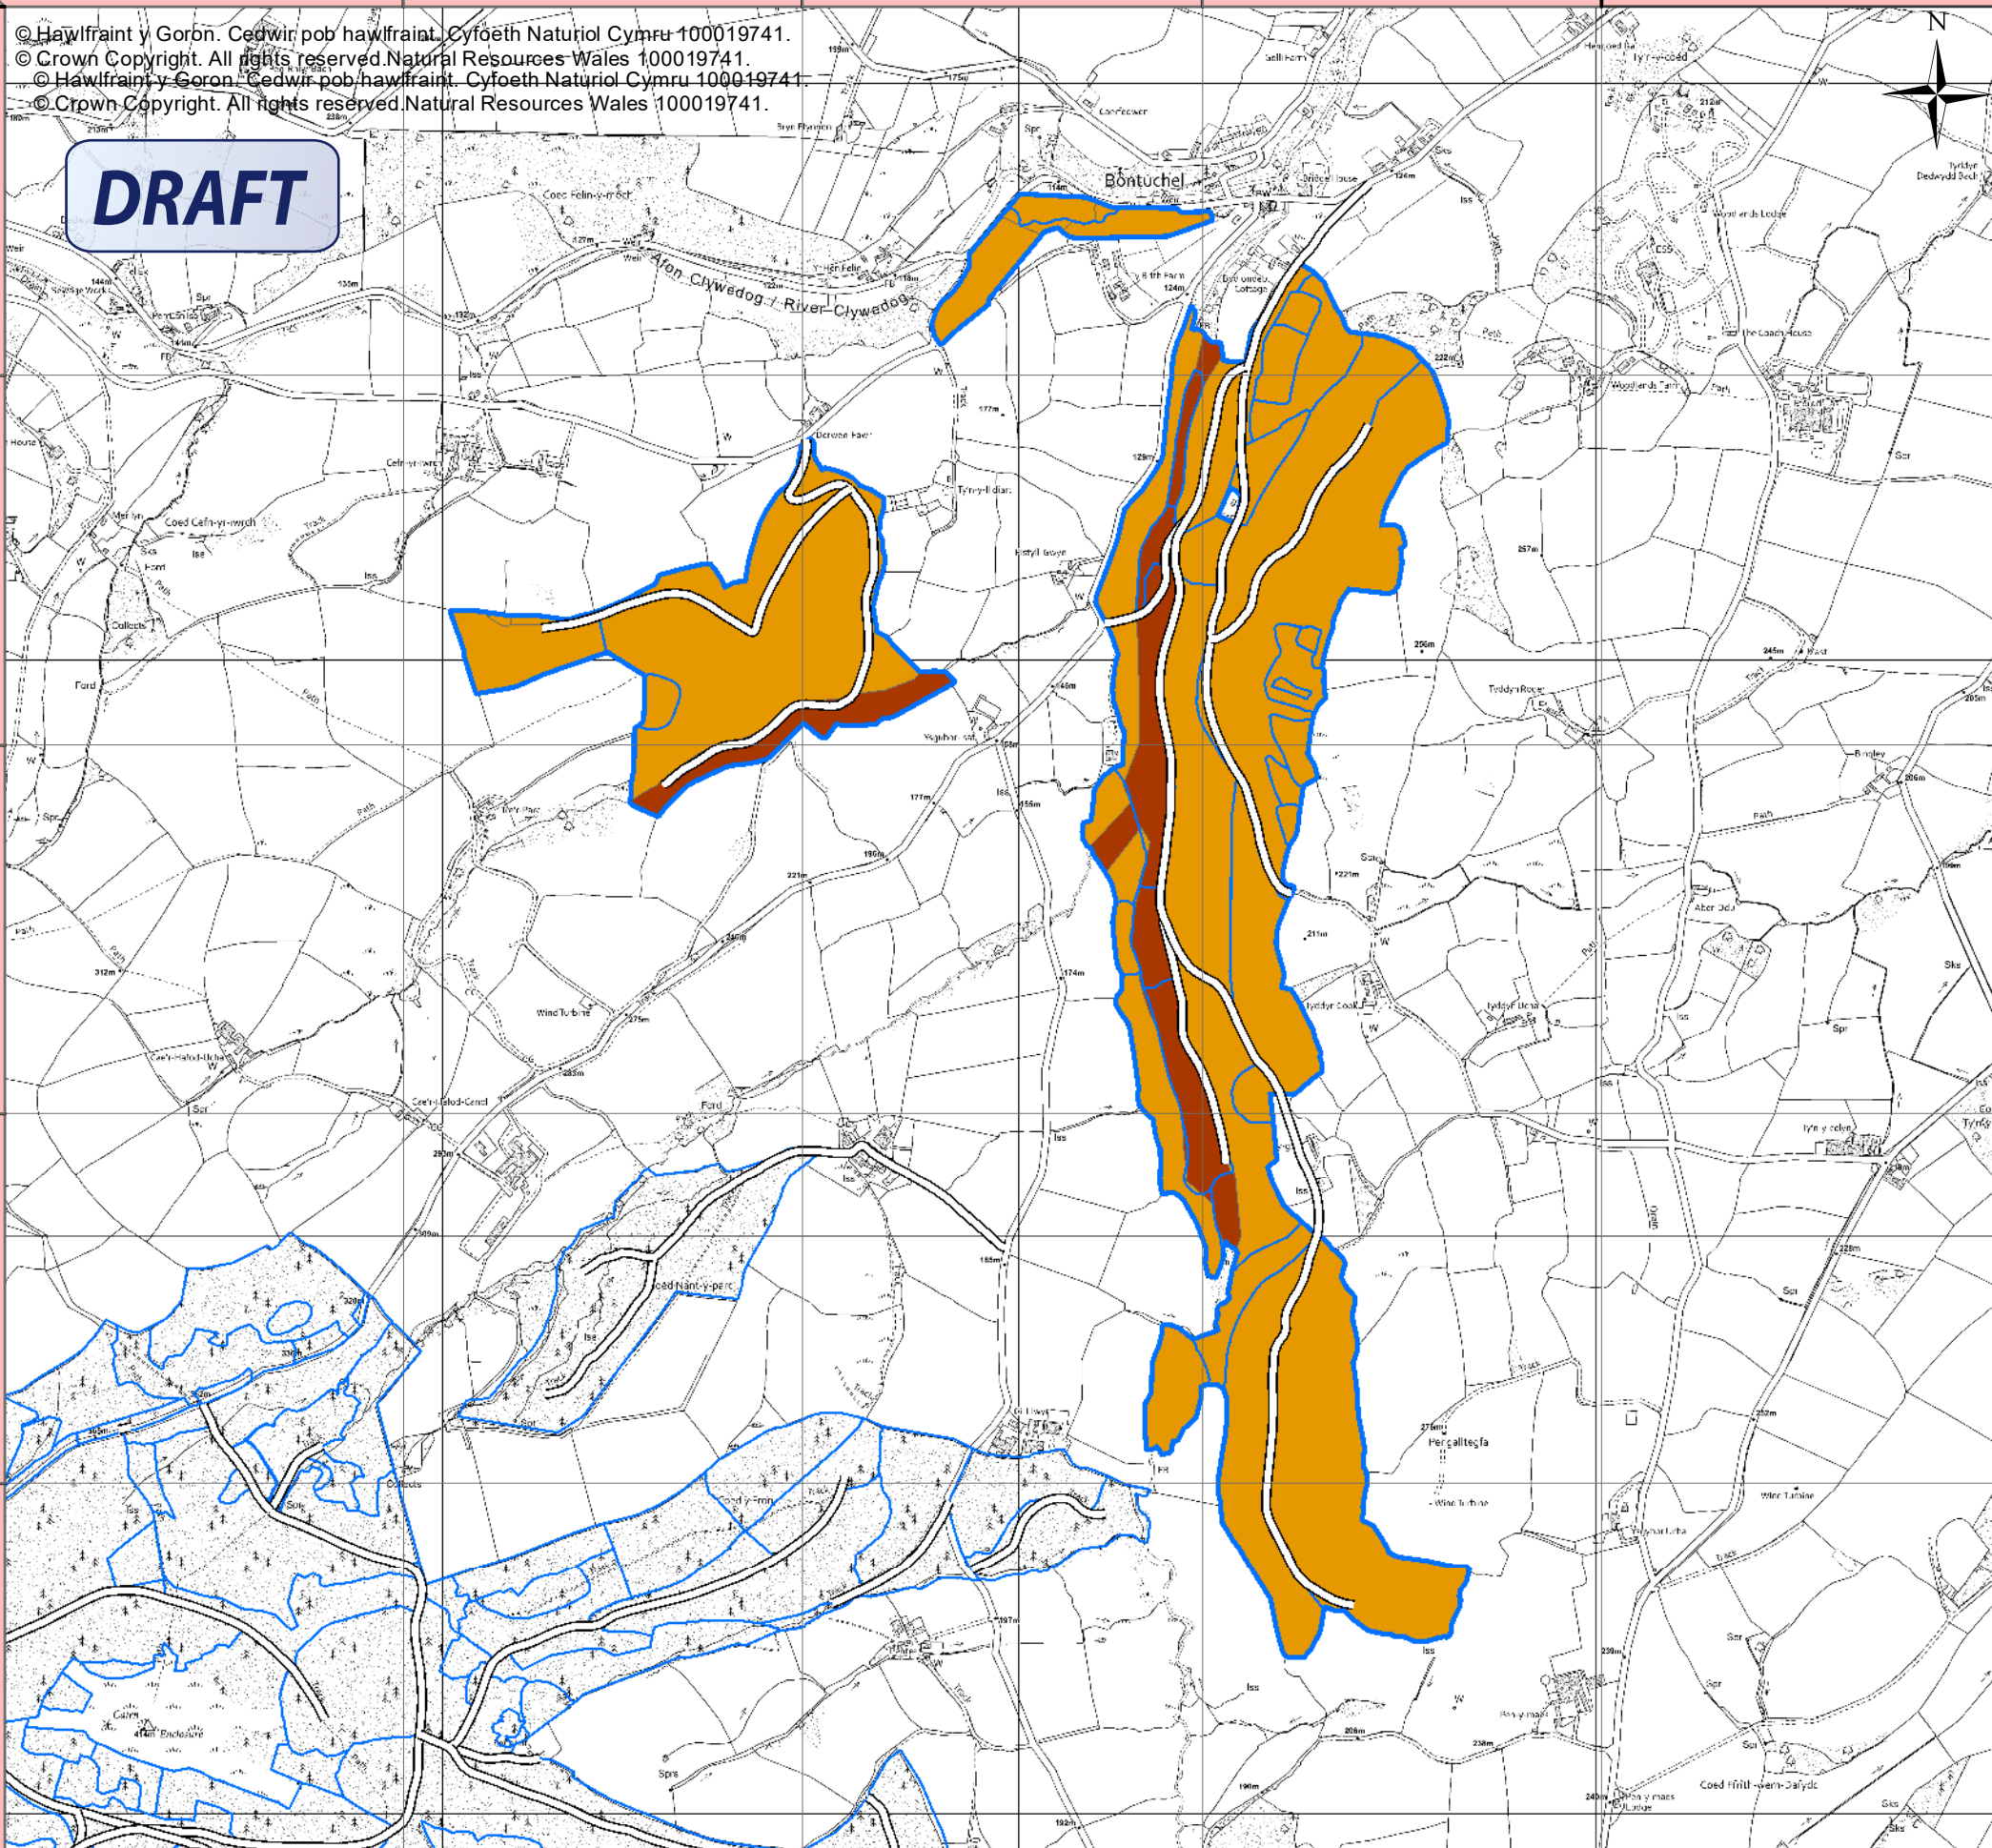

© Hawffraint y Goron. Cedwir pob hawffraint. Cyfoeth Naturiol Cymru 100019741.
 © Crown Copyright. All rights reserved. Natural Resources Wales 100019741.
 © Hawffraint y Goron. Cedwir pob hawffraint. Cyfoeth Naturiol Cymru 100019741.
 © Crown Copyright. All rights reserved. Natural Resources Wales 100019741.

DRAFT

Title: Bontuchel and Trer Parc
 Date: 2 March 2023
 Author: Steve Knight
 Scale @ A3: 1:12,500

Legend

- Forest Roads**
 - Forest Roads
- Sub-compartments**
 - Sub-compartments
- Scenario Restock Areas (Mathau o Goedwigoedd ac Ailblannu)**
 - Coetiroedd Torlannol
 - Coetiroedd Cymysg Llydanddail yn Bennaf
 - Coetiroedd Cymysg Conwydd yn Bennaf
 - Ucheldir Cymru - llai digysgod
 - Ucheldir Cymru - digysgod iawn
 - Coetiroedd Olynol
 - Tir Agored
 - Tir Arall
 - Heb ei ddiffinio
- Forest Resource Plan Areas**
 - Forest Resource Plan Areas