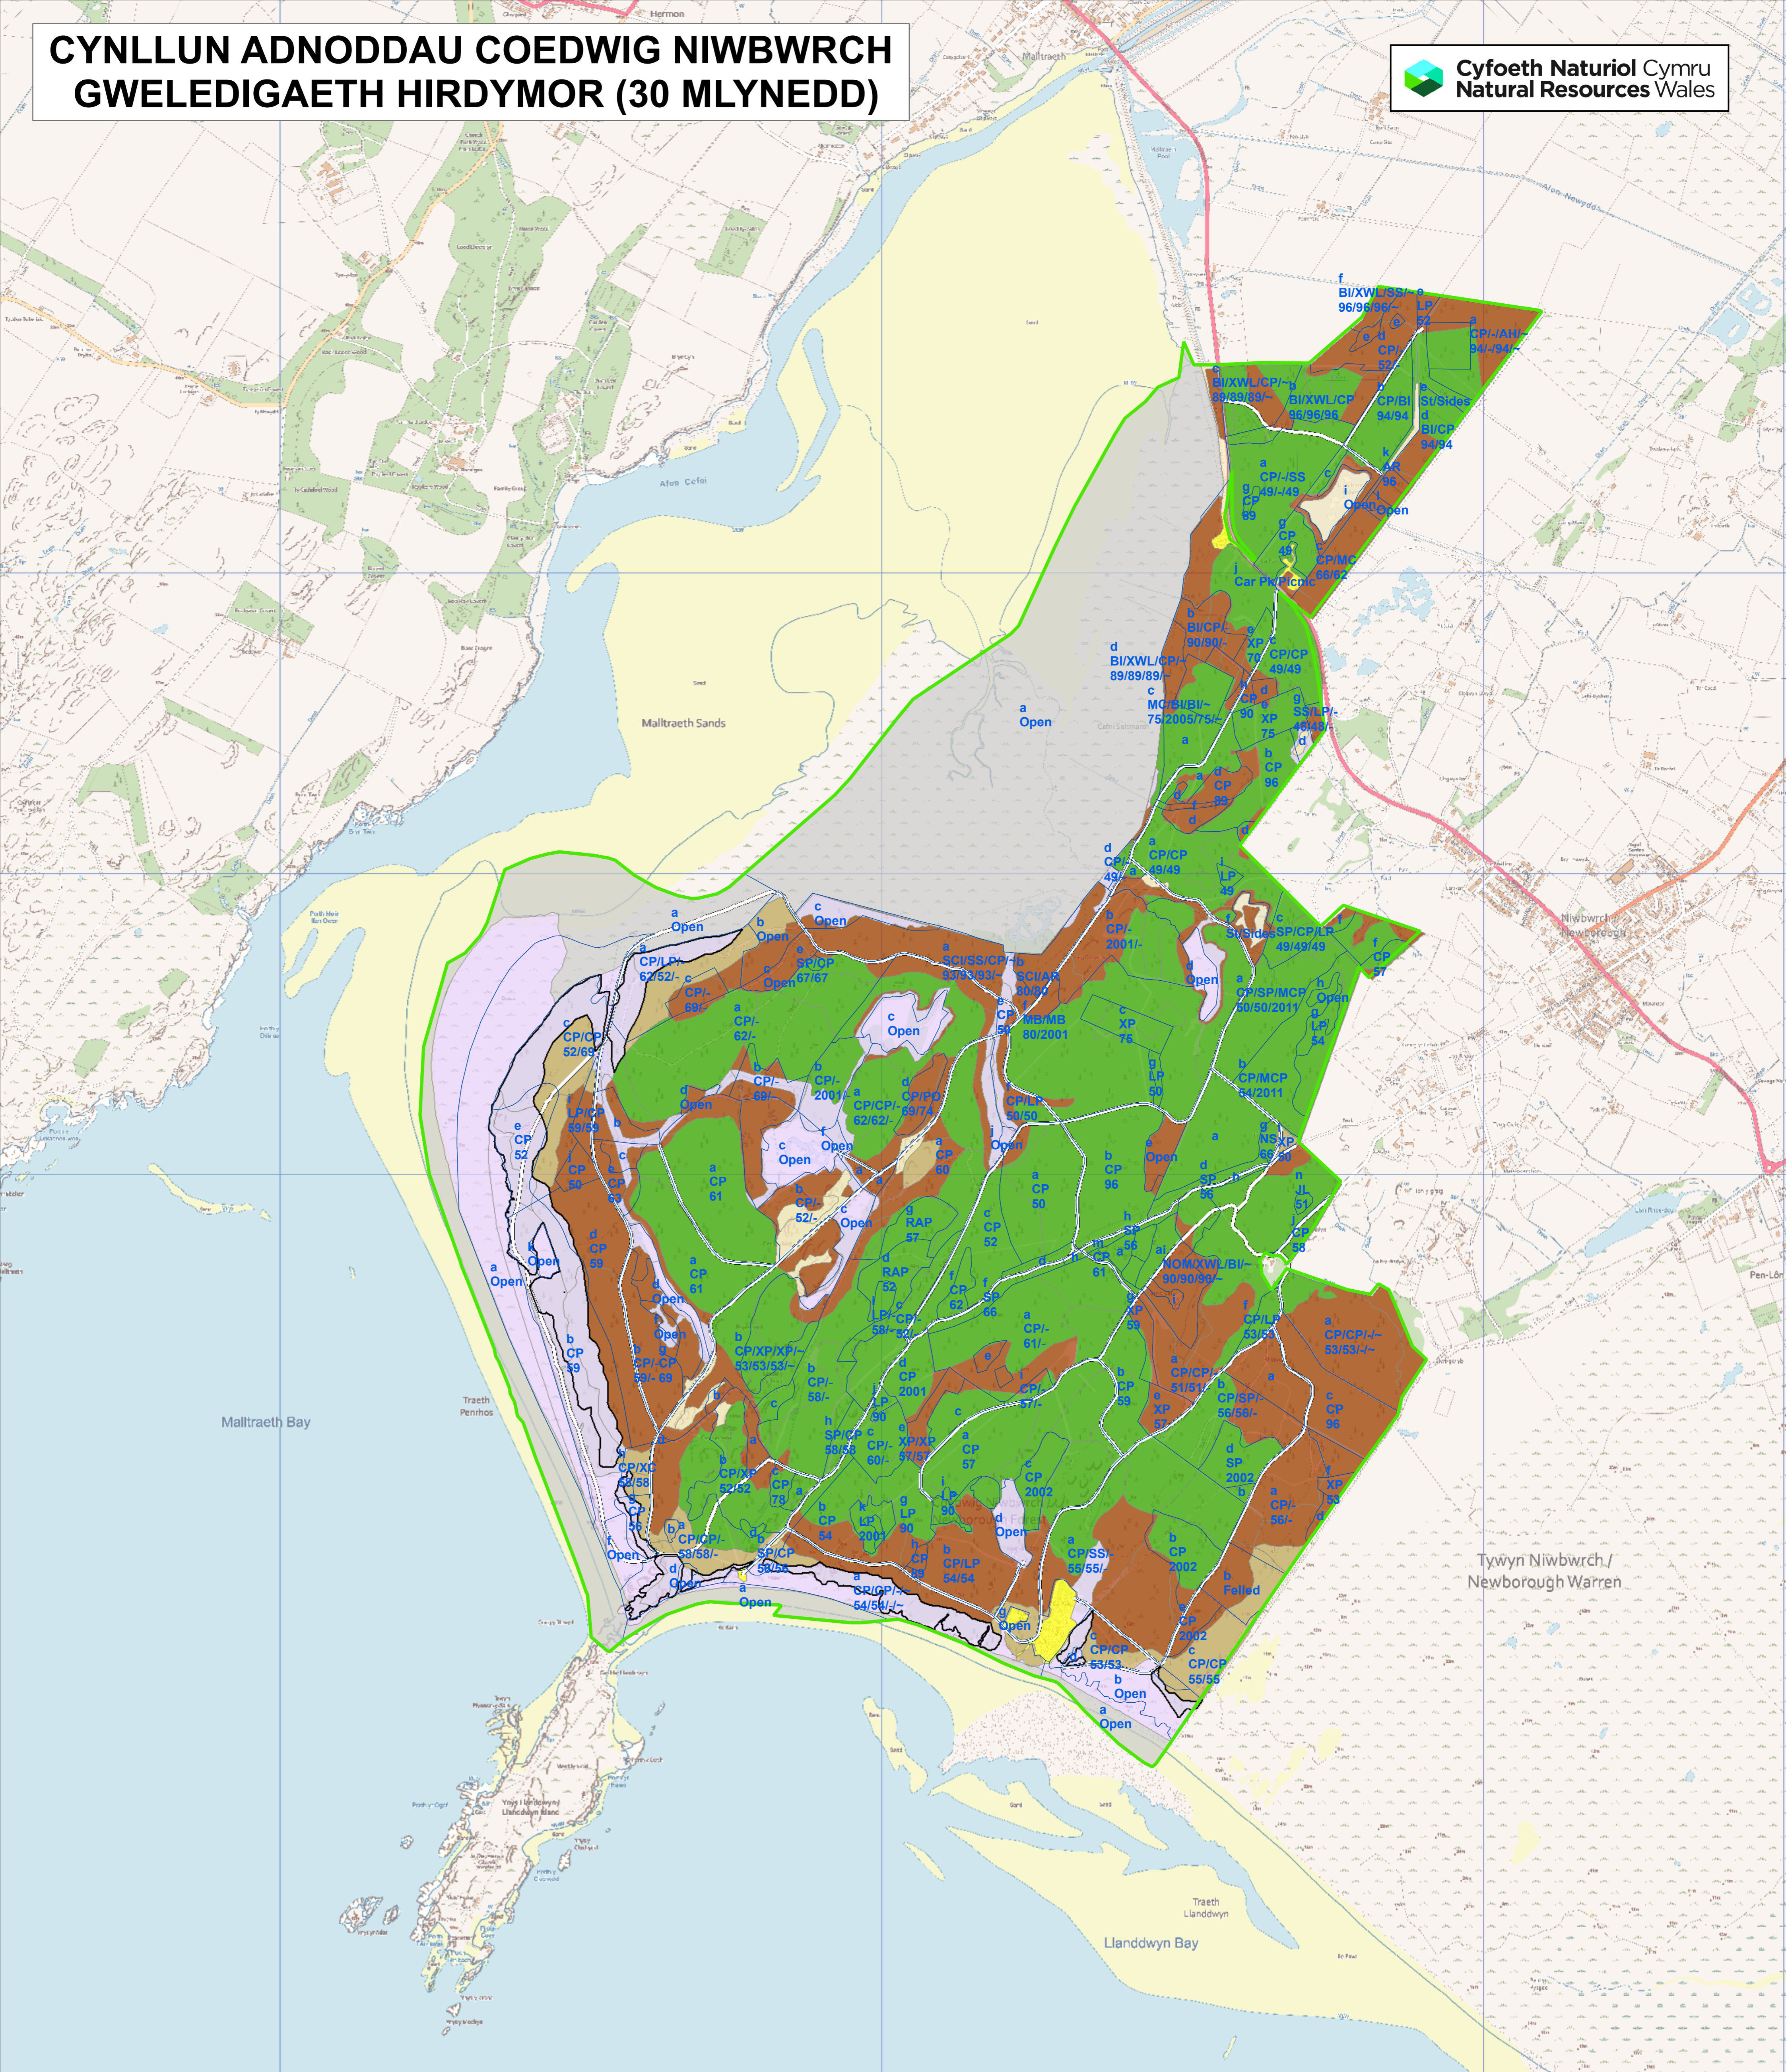

CYNLLUN ADNODDAU COEDWIG NIWBWRCH GWELEDIGAETH HIRDYMOR (30 MLYNEDD)

- Rheoli Coetiroedd Hynafol
- Rheoli Coetiroedd Brodorol
- Rheoli Coedwigoedd Safonol
- Coetir Dilyniadol
- Rheoli Cynefinoedd Agored
- Tiroedd Erail
- Safleoedd Hamdden
- Defnydd Arall O Diroedd
- Heb Ei Ddiffinio