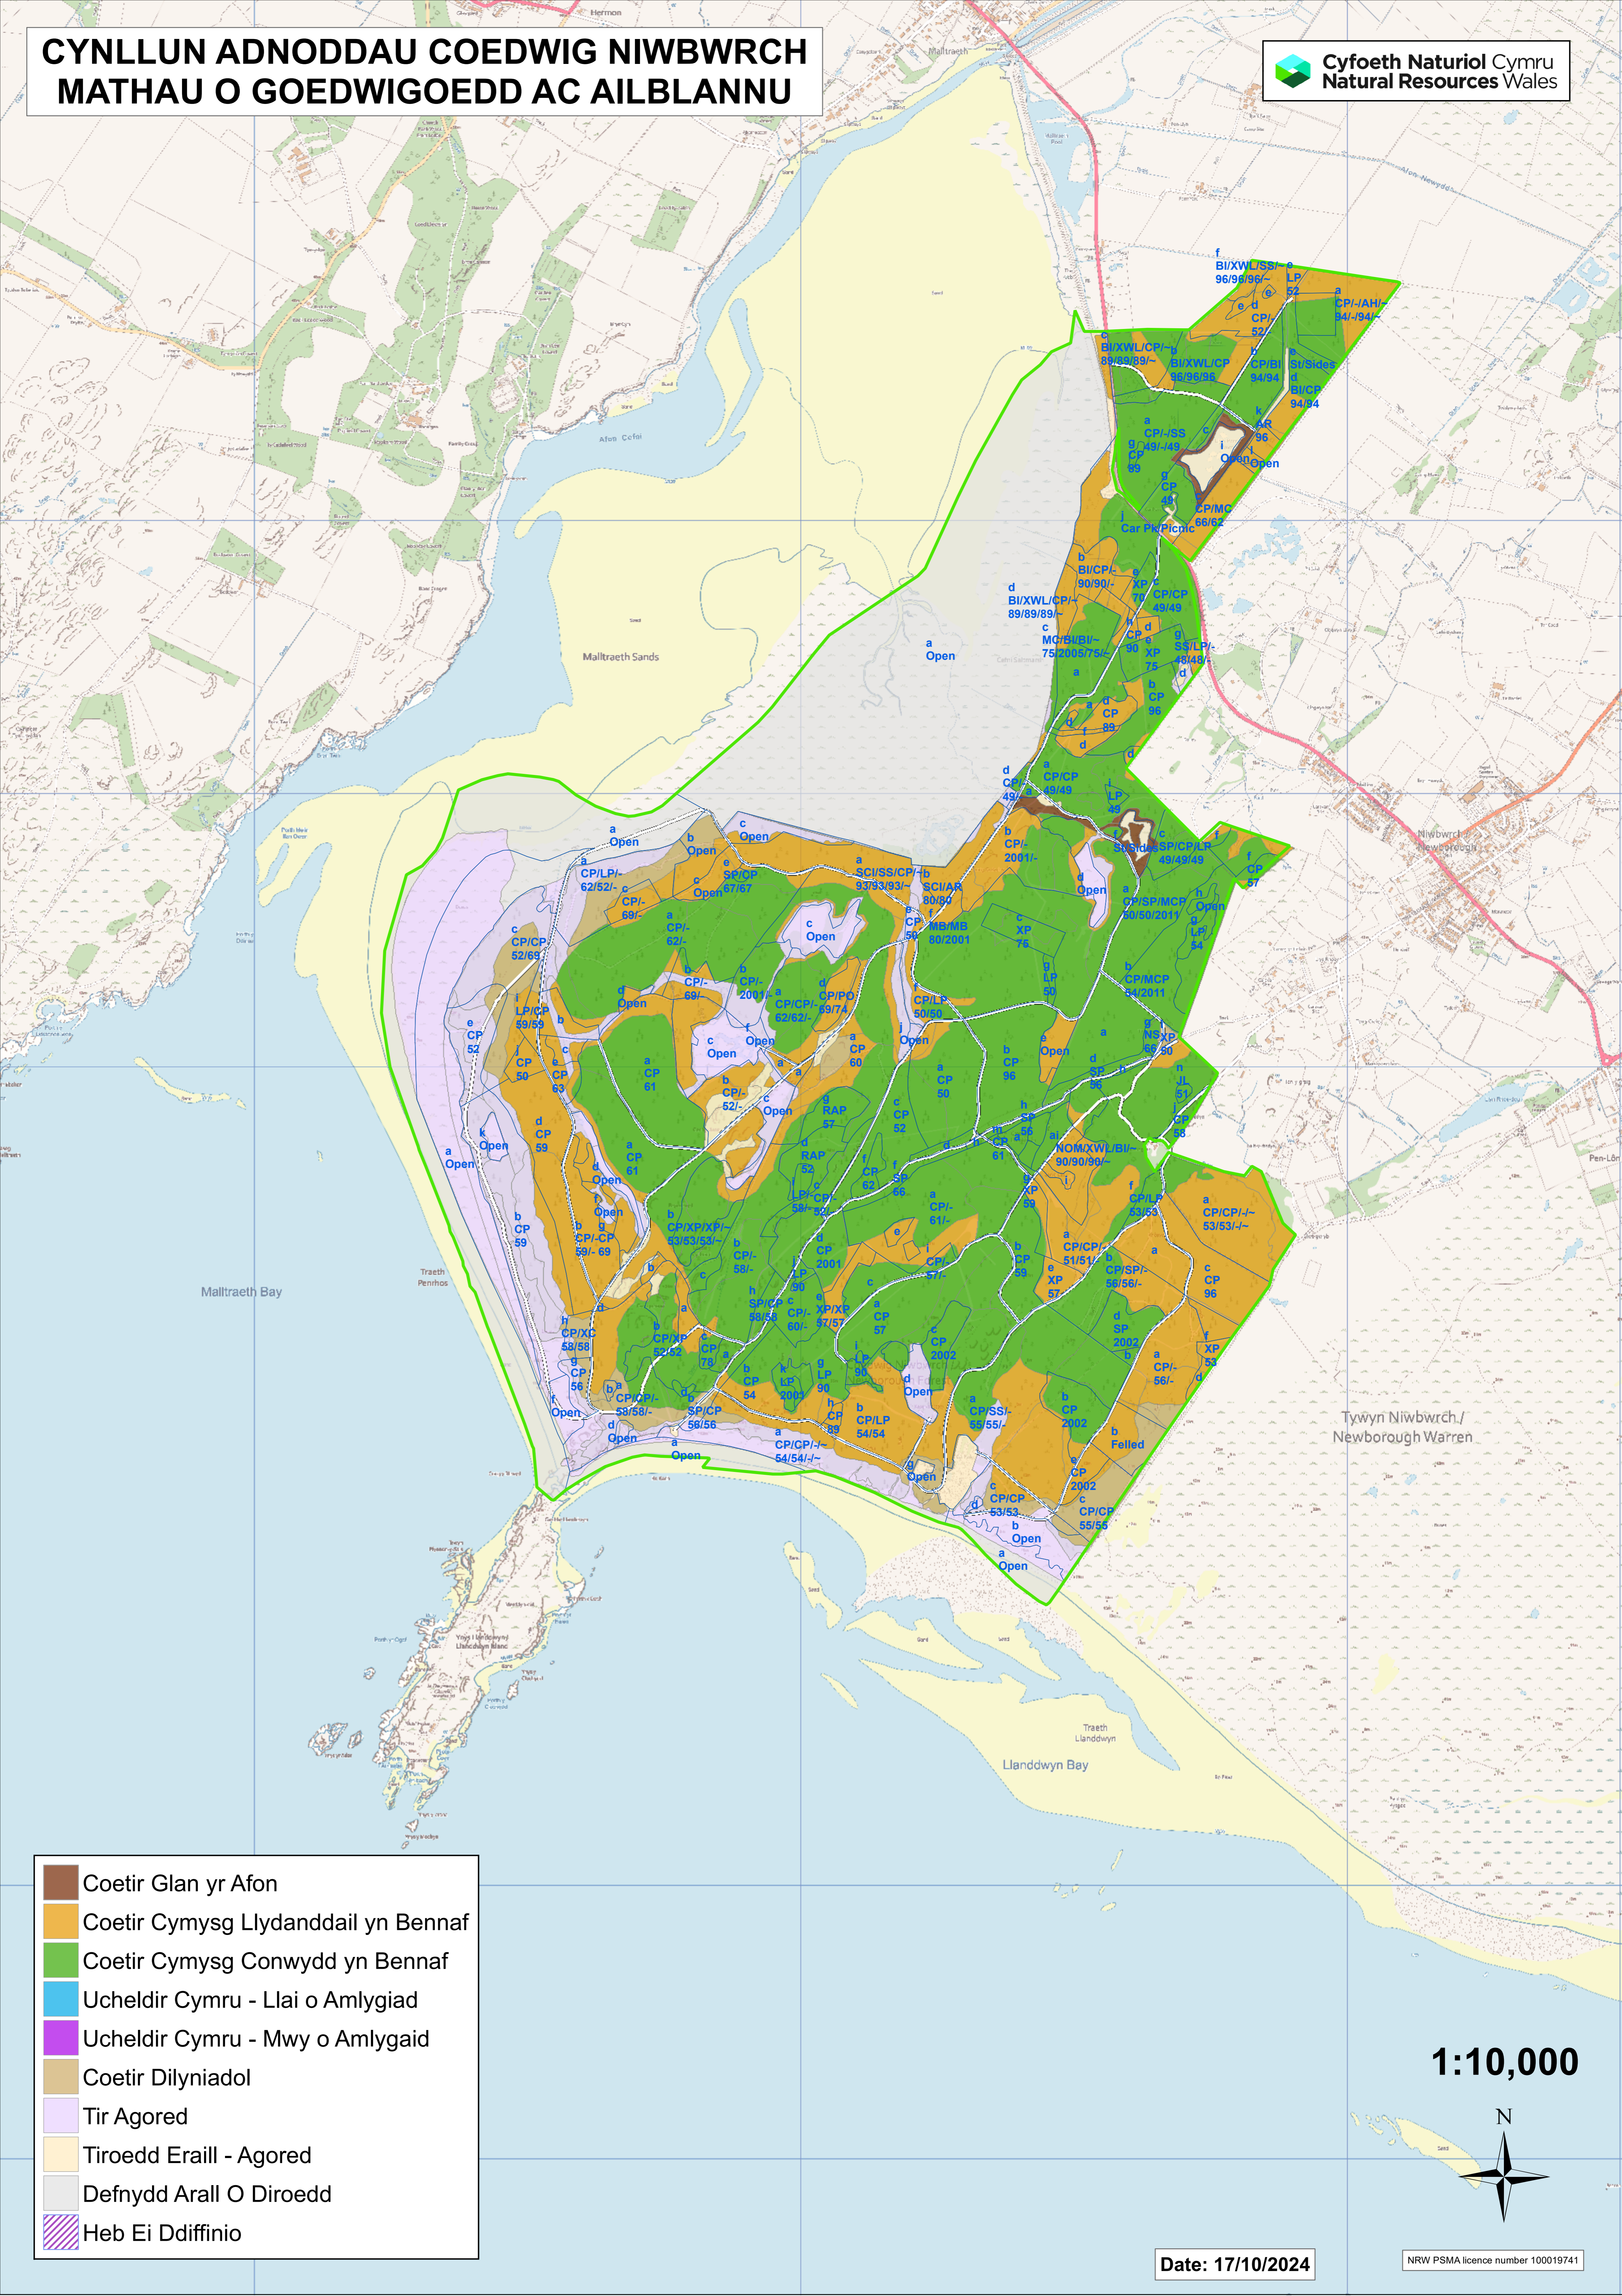

CYNLLUN ADNODDAU COEDWIG NIWBWRCH MATHAU O GOEDWIGOEDD AC AILBLANNU

- Coetir Glan yr Afon
- Coetir Cymysg Llydanddail yn Bennaf
- Coetir Cymysg Conwydd yn Bennaf
- Ucheldir Cymru - Llai o Amlygiad
- Ucheldir Cymru - Mwy o Amlygiad
- Coetir Dilyniadol
- Tir Agored
- Tiroedd Eraill - Agored
- Defnydd Arall O Diroedd
- Heb Ei Ddiffinio