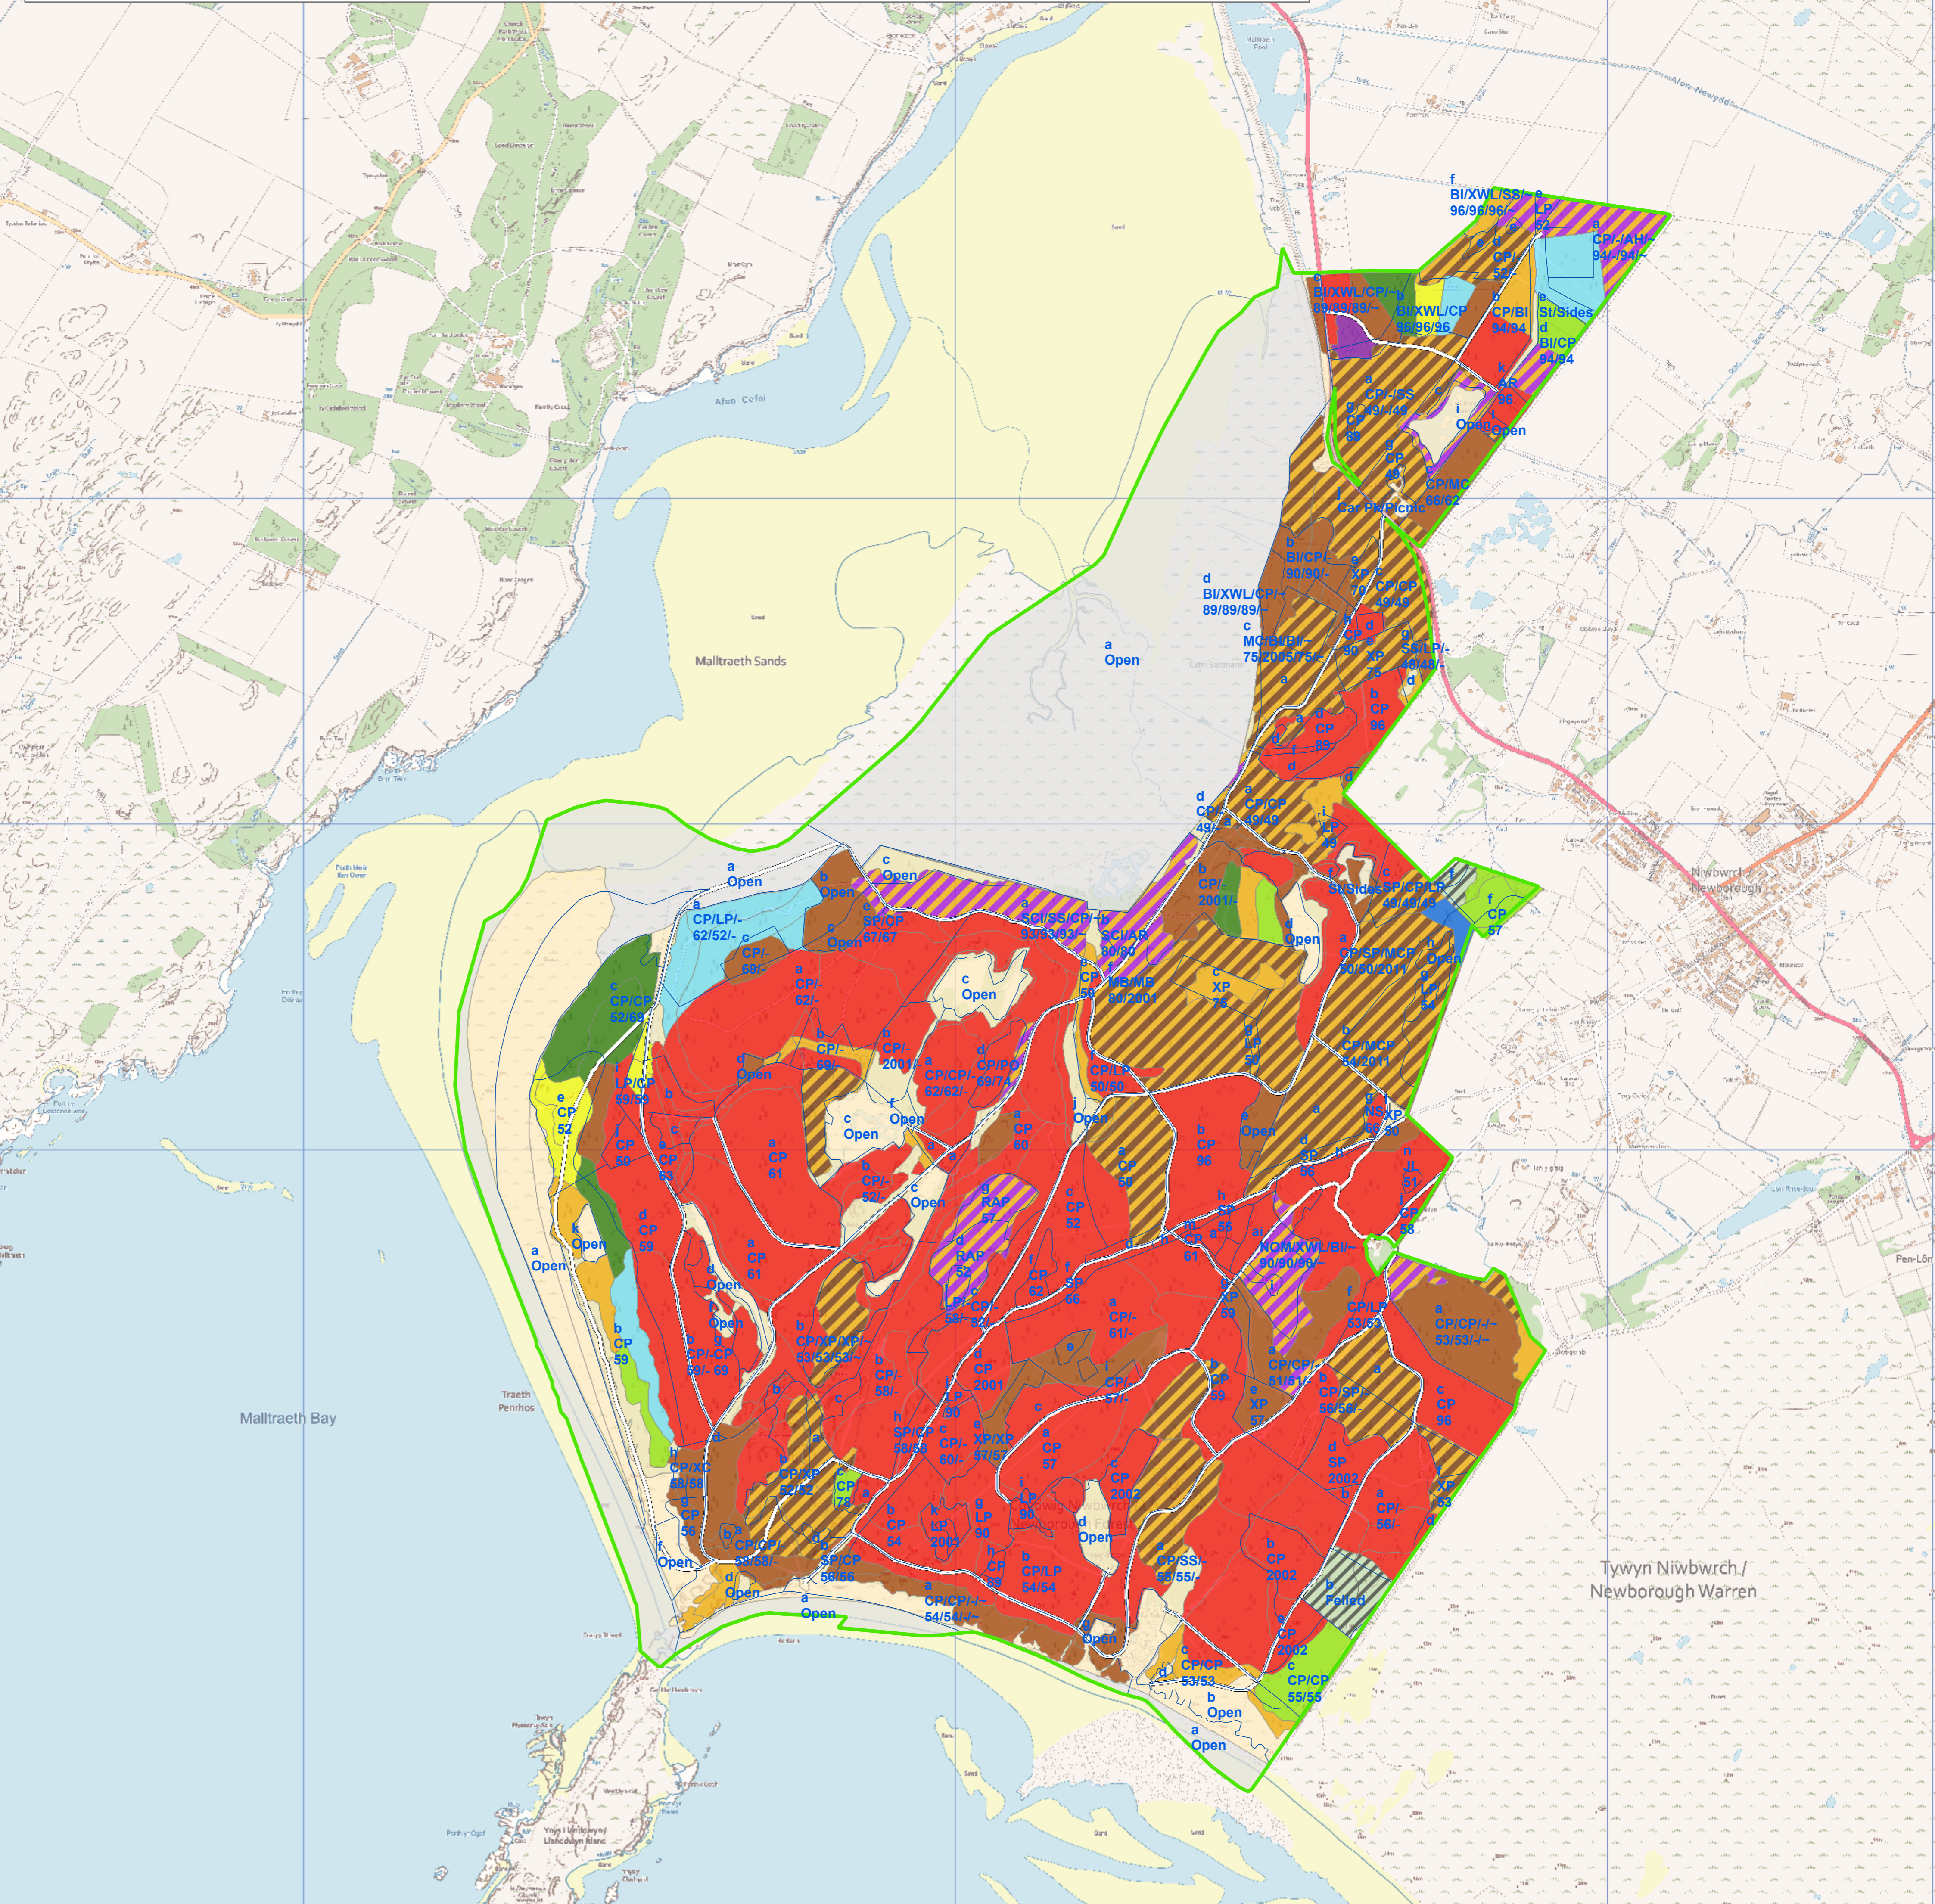

# CYNLLUN ADNODDAU COEDWIG NIWBWRCH Y STRATEGAETH RHEOLI COEDWIGOEDD A CHWYMPO COED

- Systemau Coedamaeth Bach Eu Heffaith
- Ymyriadau Prin
- Cadw'n Hirdymor
- Gwarchodfa Naturiol
- Llwyrdorri 2022-26
- Llwyrdorri 2027-31
- Llwyrdorri 2032-36
- Llwyrdorri 2037-41
- Llwyrdorri 2042-46
- Llwyrdorri 2047-51
- Llwyrdorri 2052-56
- Rheolaeth Heb Ei Neilltuo - Cnydau Ifanc Neu Goed Wedi'u Cwymo'n Ddiweddar
- Tir Agored
- Defnydd Arall O Diroedd