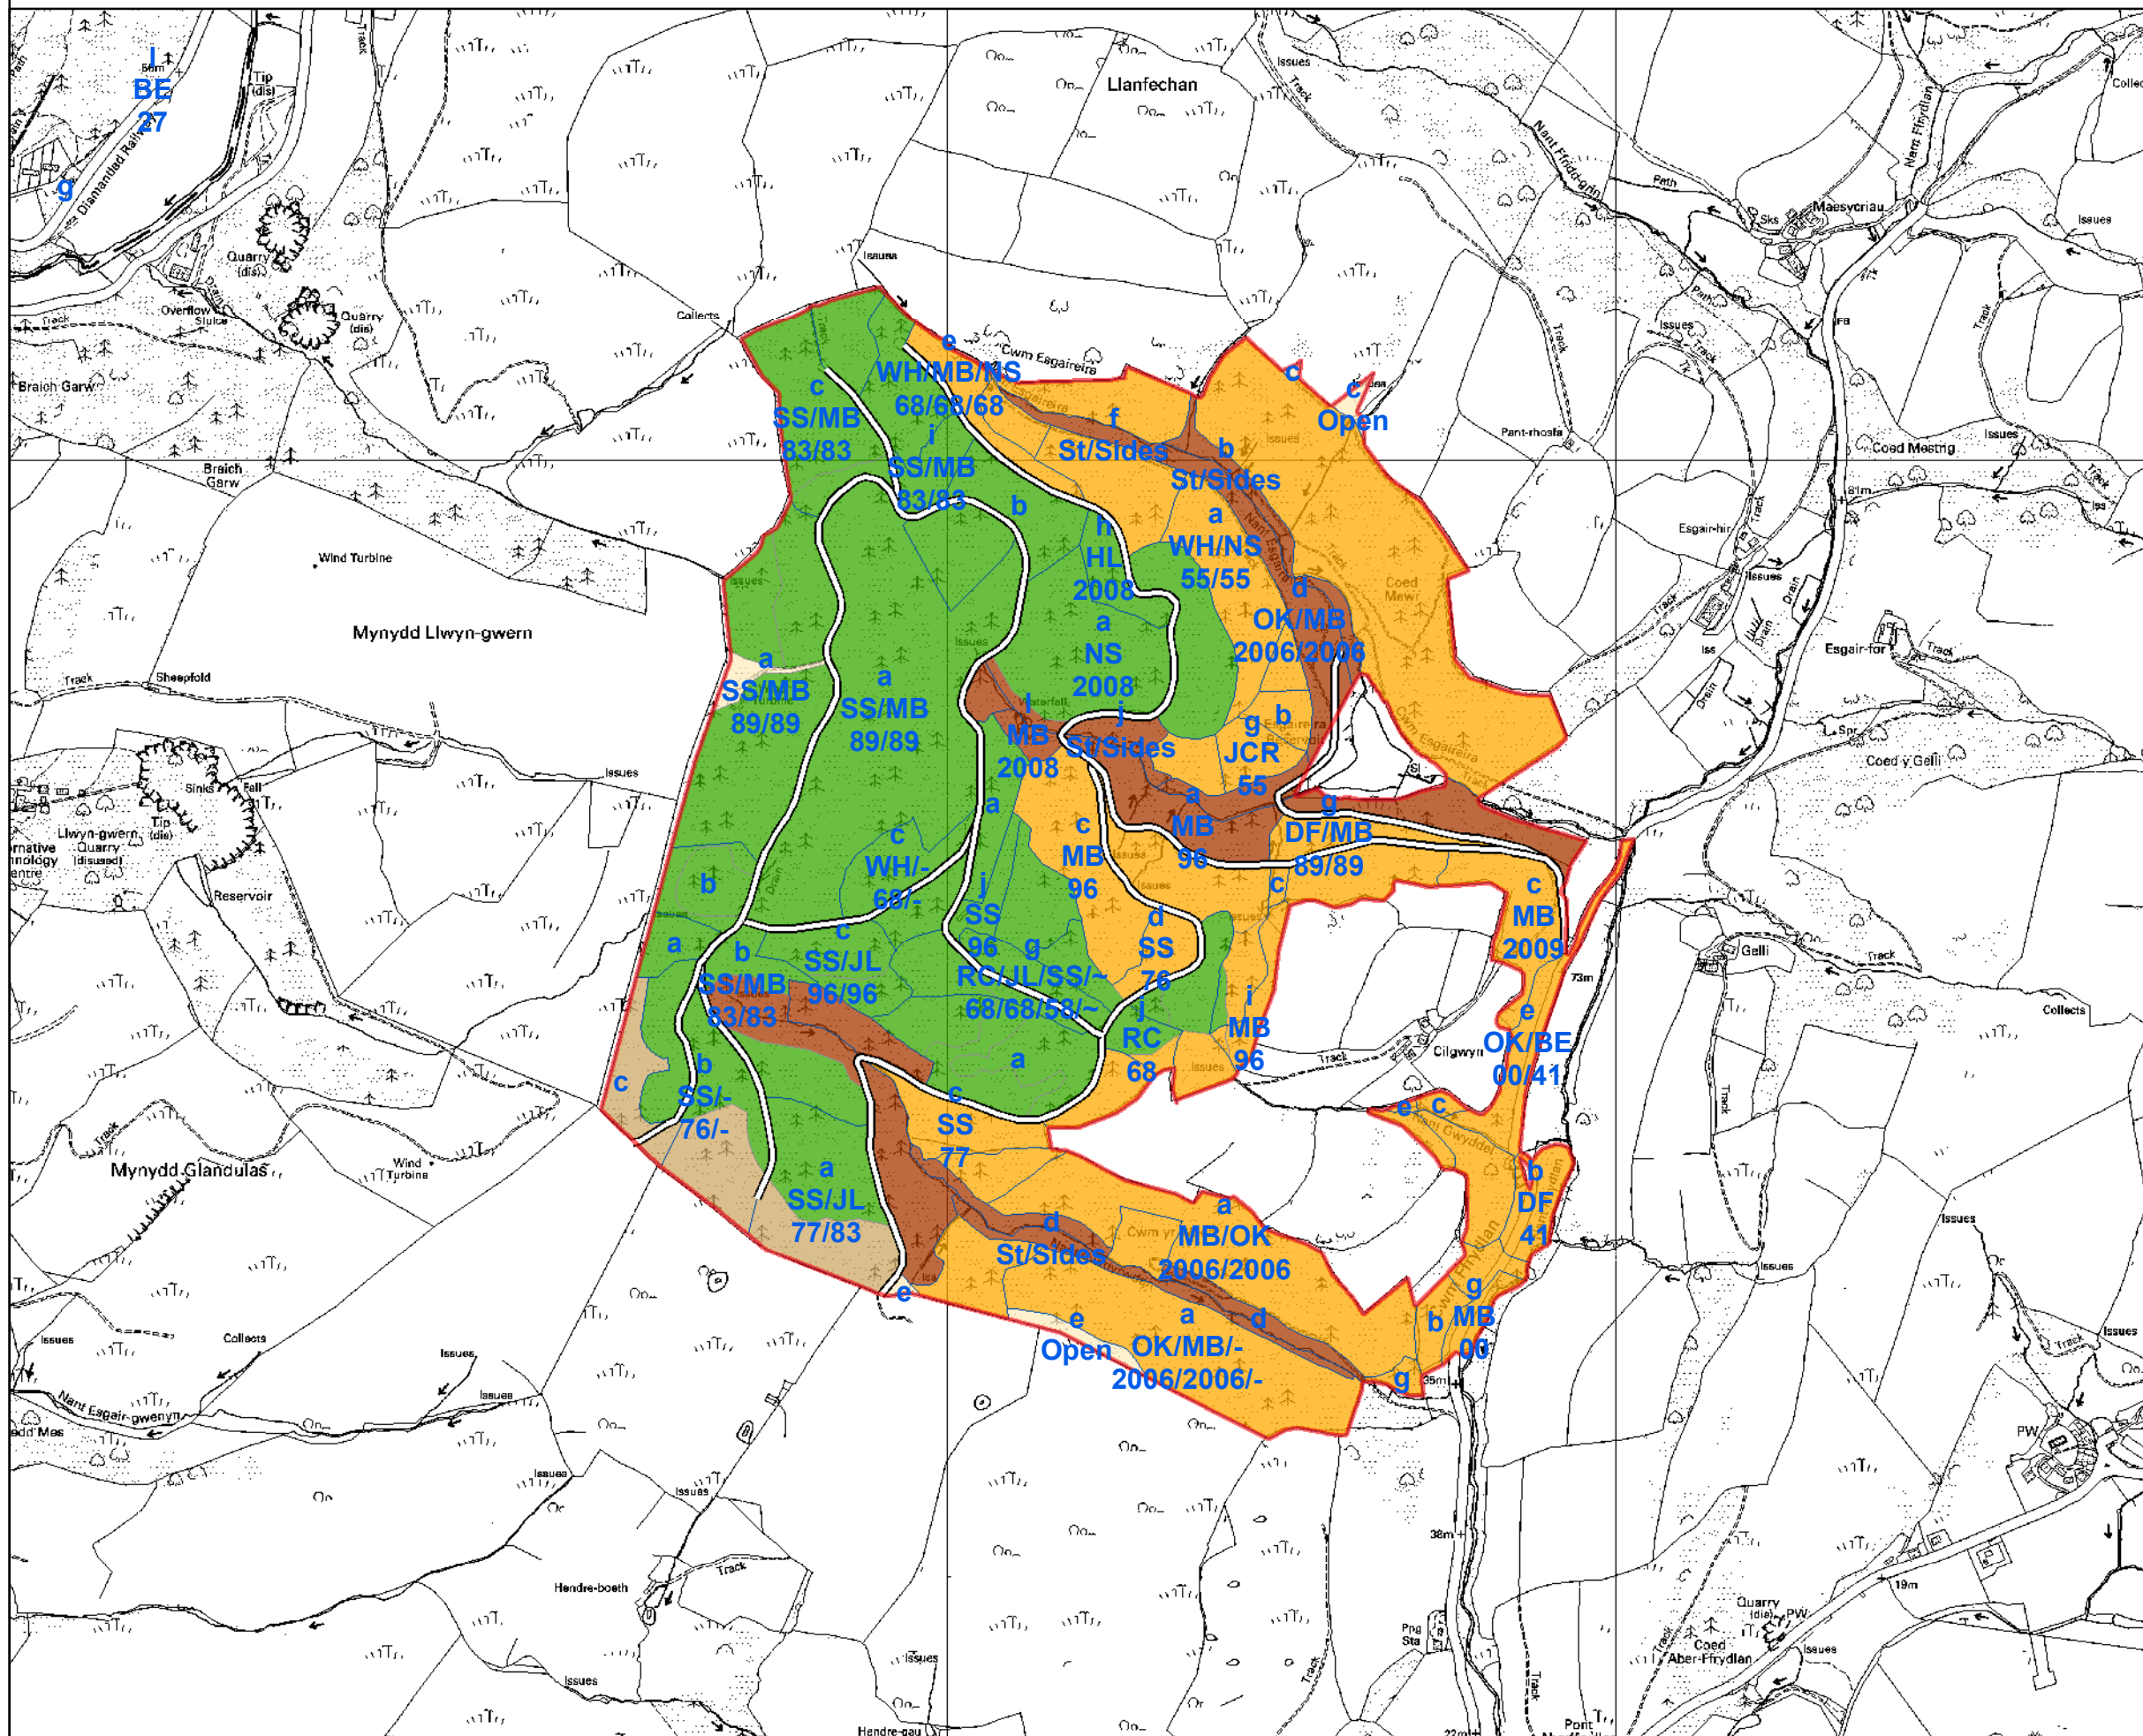

# Cynllun Adnoddau Coedwig Machynlleth - Map 3 (Rhan D - Cilgwyn)

**Map 3**  
**Cynefinoedd a Mathau o Goedwigoedd Dangosol**

- Torlannol
- Coetiroedd Cymysg Llydanddail gan Bennaf
- Coetiroedd Cymysg Conwydd gan Bennaf
- Ucheldir Cymru Llai Agored
- Ucheldir Cymru Mwy Agored
- Olynol
- Tir Agored
- Tir Arall
- Machynlleth FRP Boundary
- Subcompartments
- Ffordd y Goedwig

0 0.1 0.2 0.4 Kilometers

1:10,000 @ A3

© Crown Copyright and database right 2016. Ordnance Survey licence number 100019741.

© Hawffraint a hawliau cronfa ddata'r Goron 2013. Rhif Trwydded yr Arolwg Ordnans 100019741.