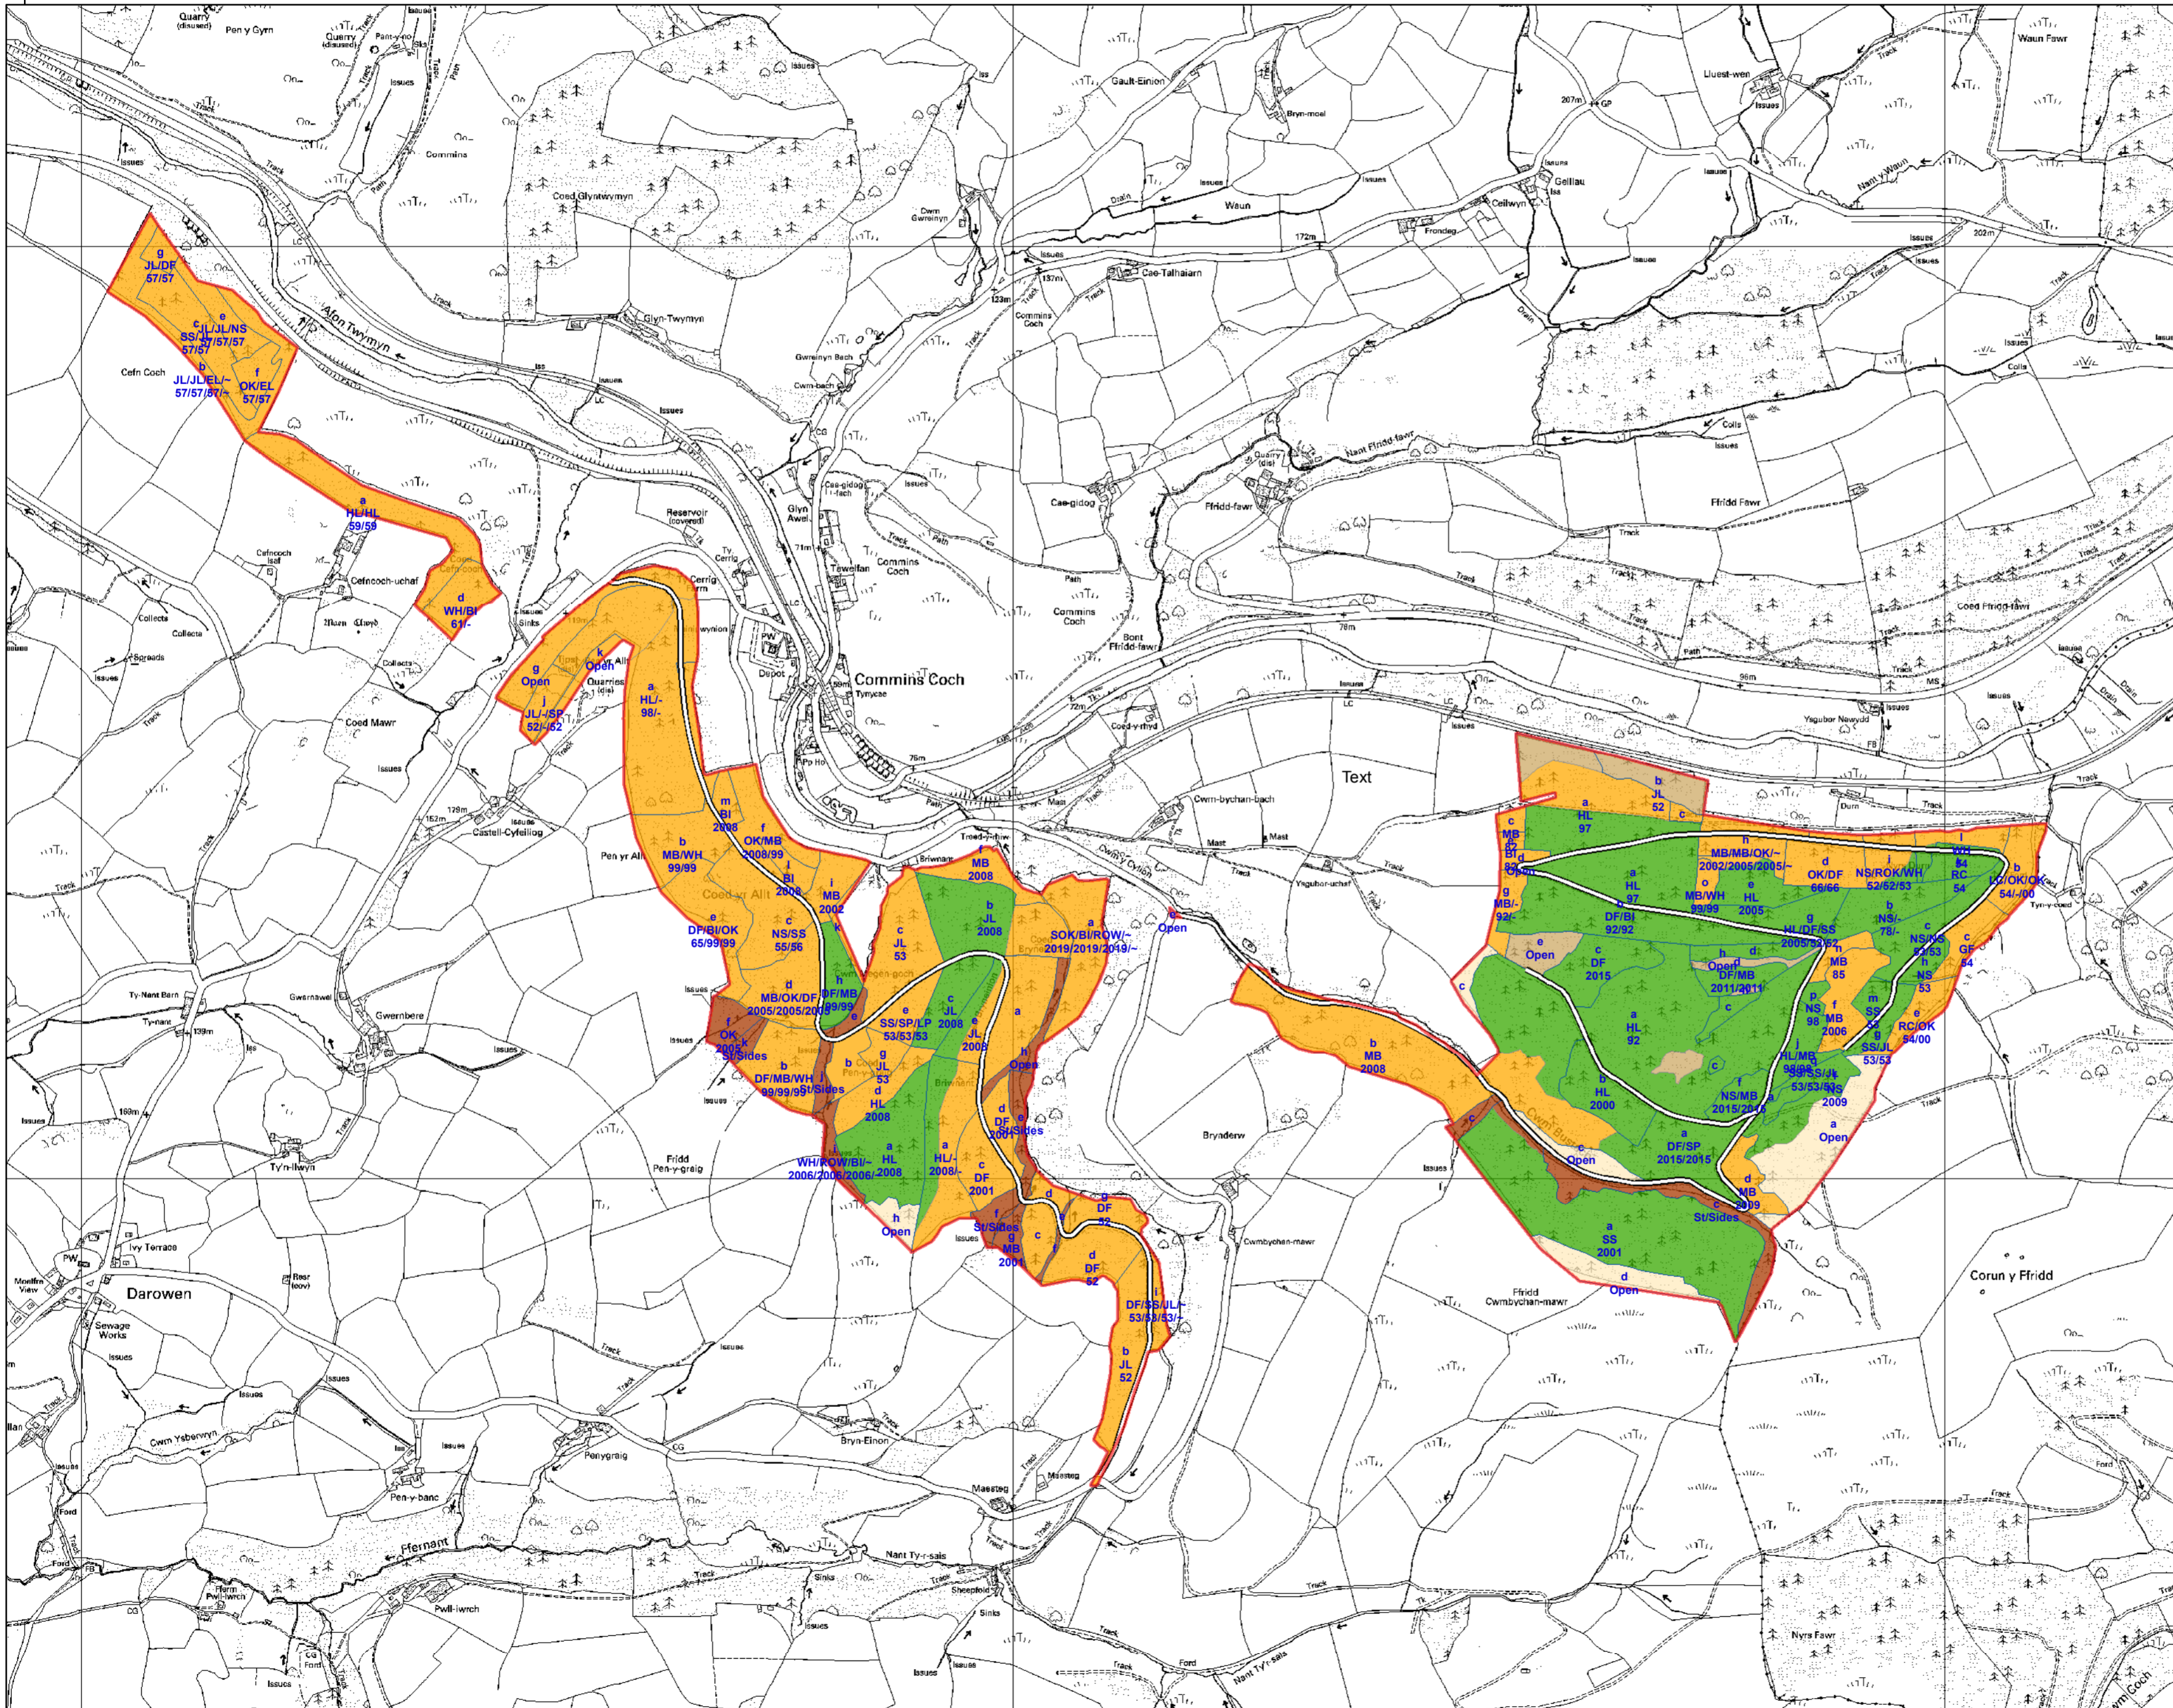

Cynllun Adnoddau Coedwig Machynlleth - Map 3 (Rhan C - Commins Coch)

Map 3
Cynefinoedd a Mathau o Goedwigoedd Dangosol

- Torlannol
- Coetiroedd Cymysg Llydanddail gan Bennaf
- Coetiroedd Cymysg Conwydd gan Bennaf
- Ucheldir Cymru Llai Agored
- Ucheldir Cymru Mwy Agored
- Olynlol
- Tir Agored
- Tir Arall
- Machynlleth FRP Boundary
- Subcompartments
- Ffordd y Goedwig

1:10,000 @ A2

© Crown Copyright and database right 2016.
Ordnance Survey licence number 100019741.

© Hawfraint a hawliau cronfa ddata'r Goron 2016.
Rhif Trwydded yr Arolwg Ordnans 100019741.