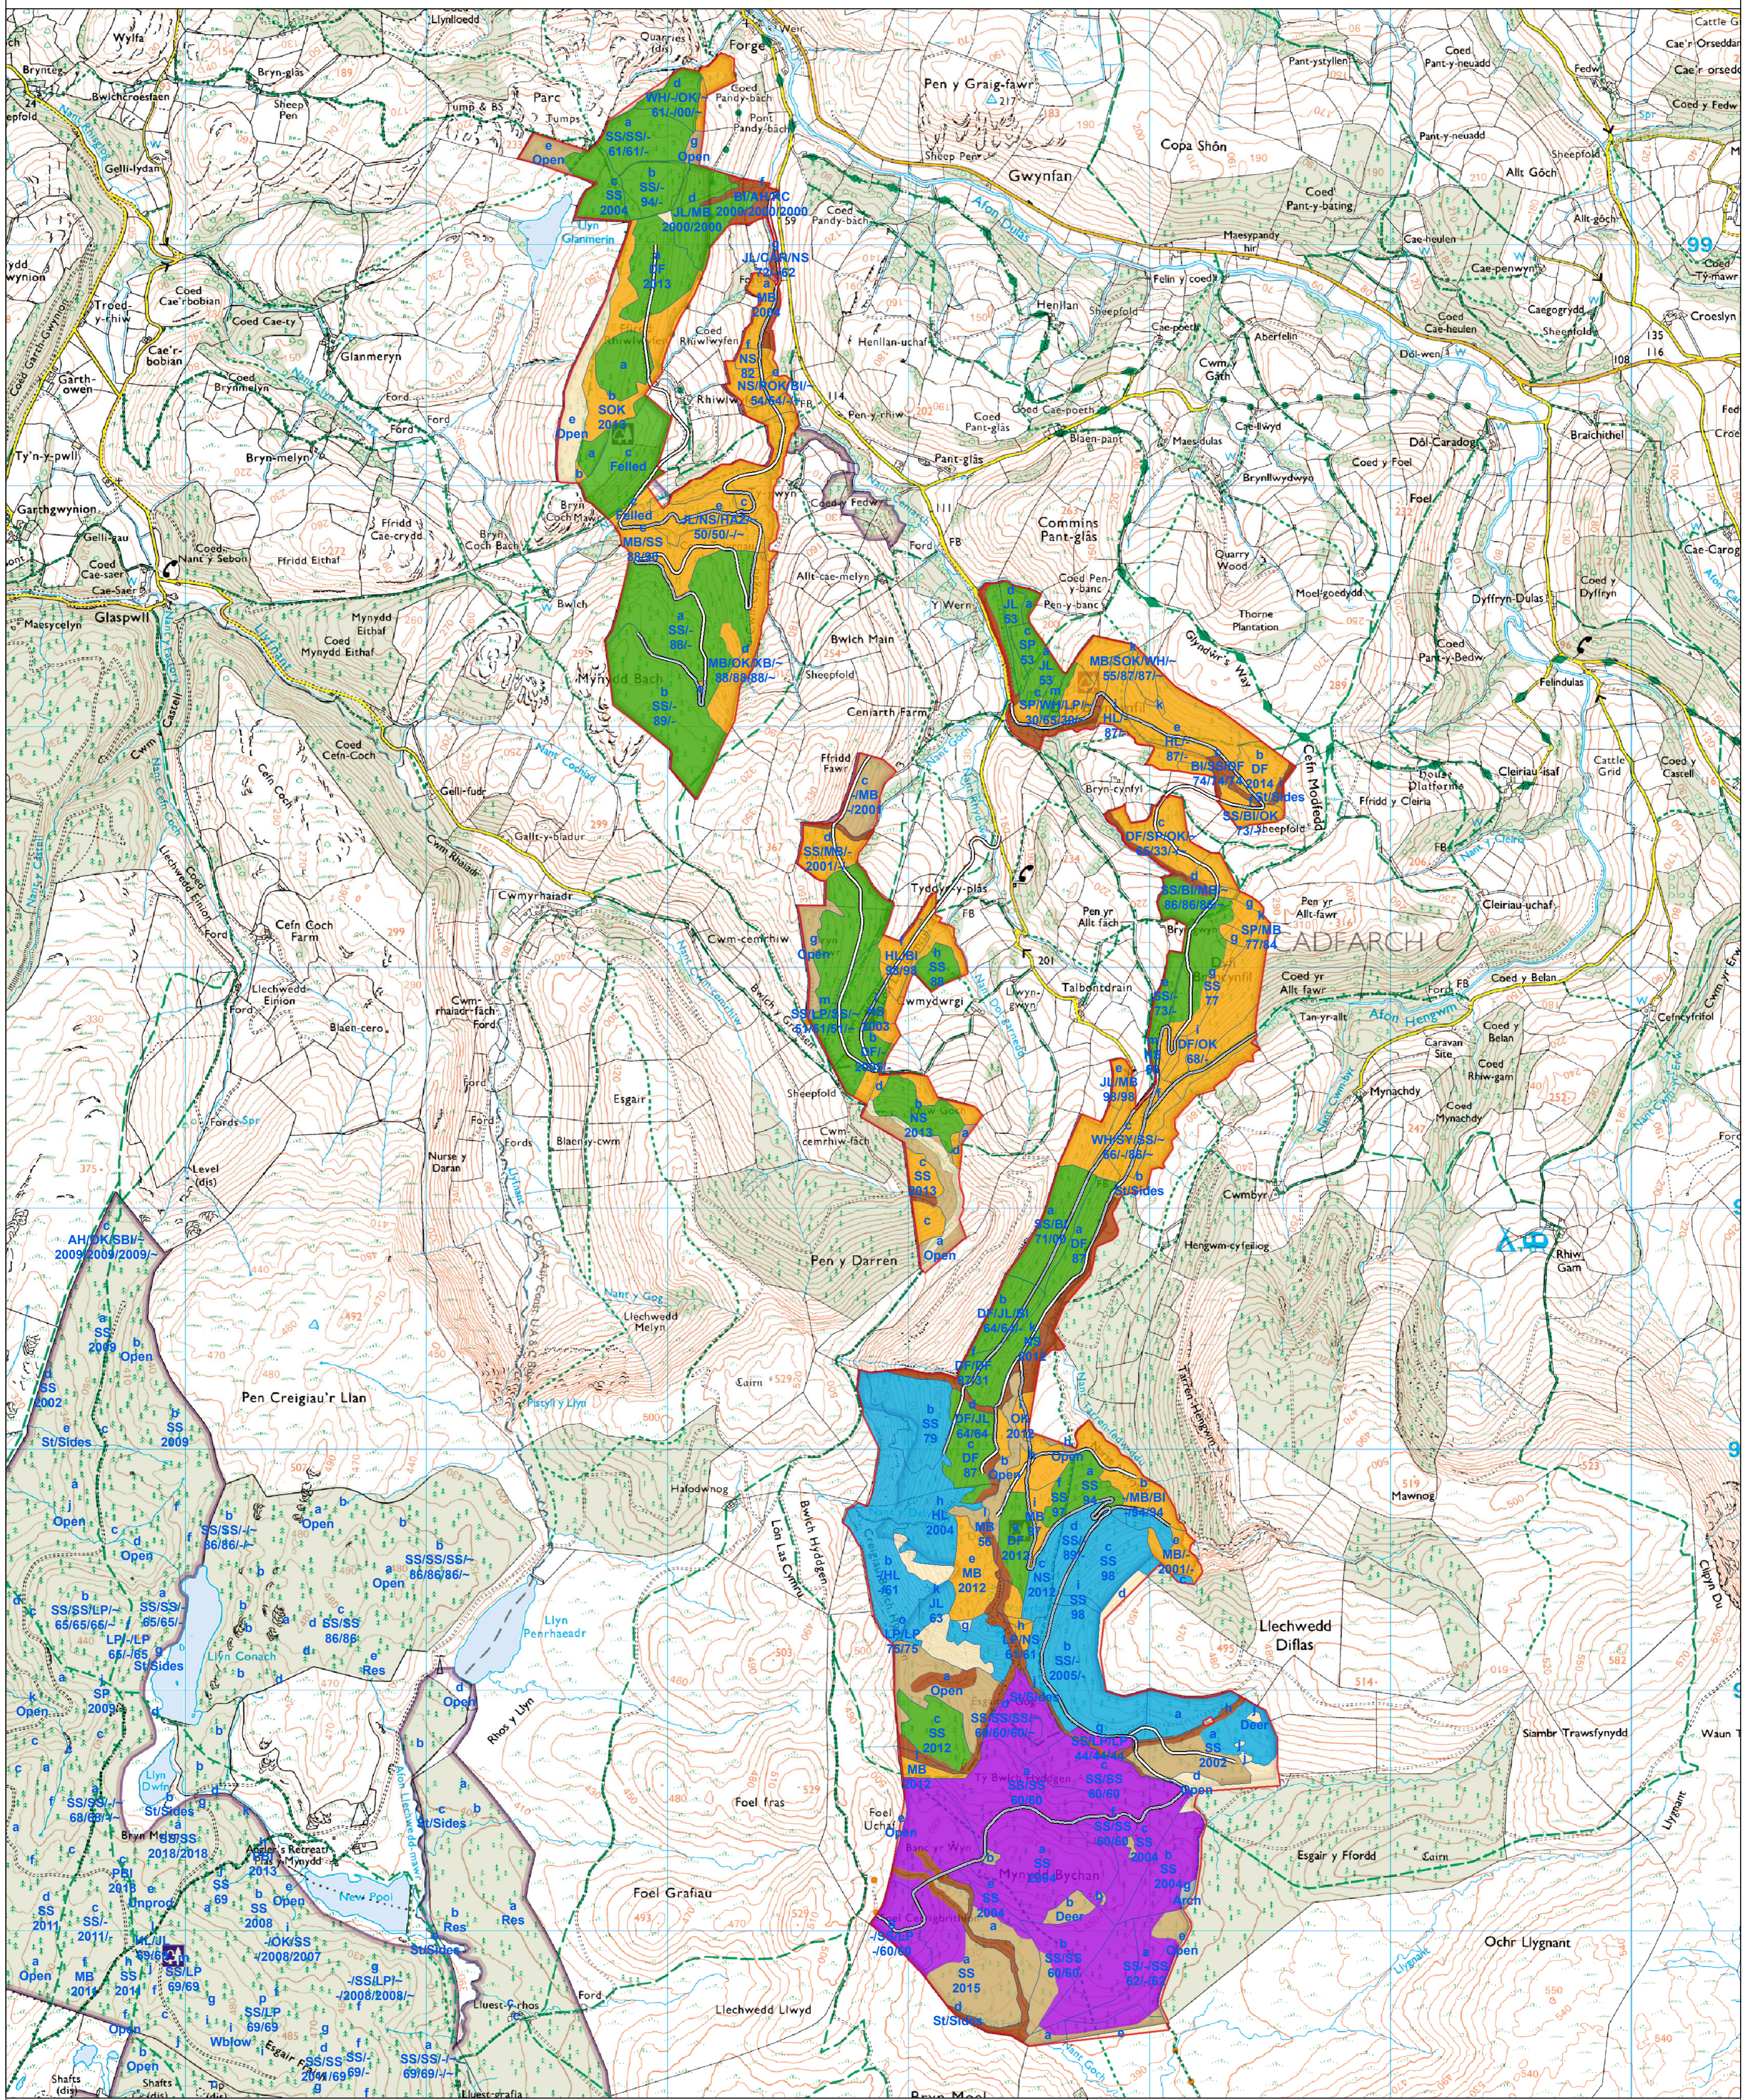

Cynllun Adnoddau Coedwig Machynlleth - Map 3 (Rhan B - Forge)

Map 3
Cynefinoedd a Mathau o Goedwigoedd Dangosol

Toriannol	Ucheldir Cymru Llai Agored	Machynlleth FRP Boundary
Coetiroedd Cymysg Llydanddail gan Bennaf	Ucheldir Cymru Mwy Agored	Subcompartments
Coetiroedd Cymysg Conwydd gan Bennaf	Olynnol	Ffordd y Goedwig
	Tir Agored	
	Tir Arall	

© Crown Copyright and database right 2016. Ordnance Survey licence number 100019741.
© Hawffraint a hawliau cronfa ddata'r Goron 2016. Rhif Trwydded yr Arolwg Ordnans 100019741.