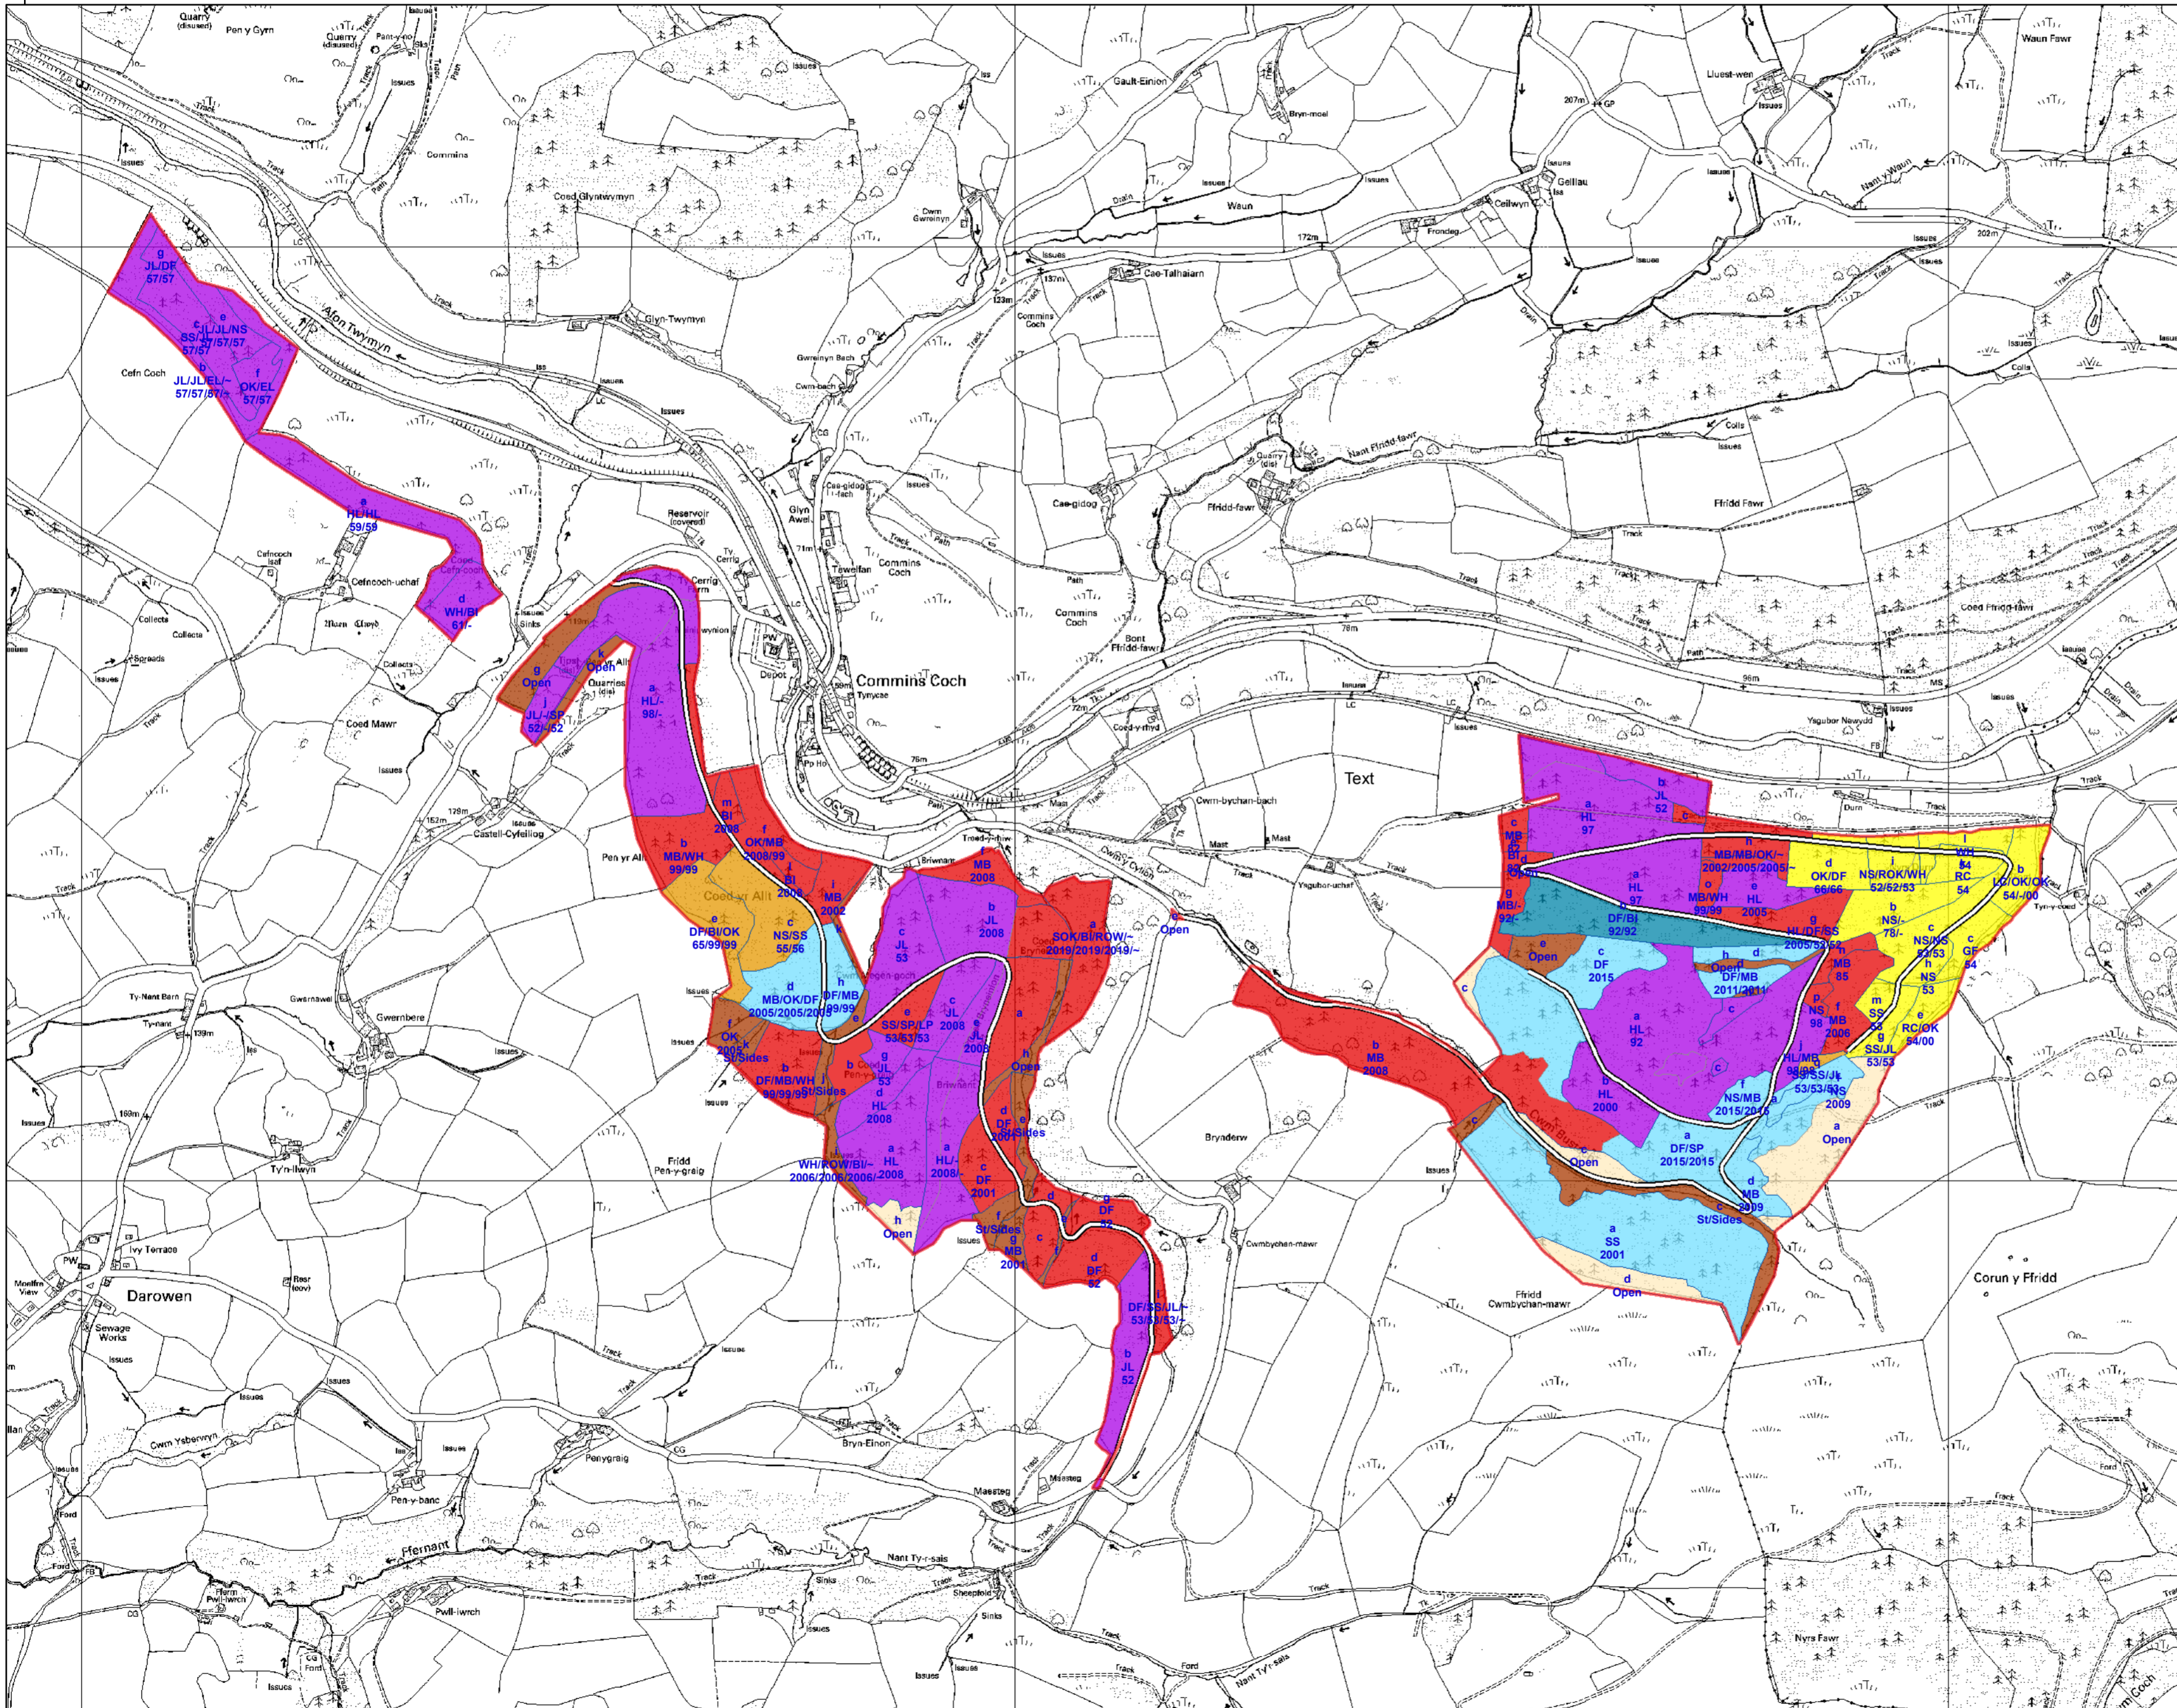

Cynllun Adnoddau Coedwig Machynlleth - Map 2 (Rhan C - Commins Coch)

Map 2
Systemau Rheoli Coedwigoedd

- 2022-26
- 2027-31
- 2032-36
- 2037-41
- 2042-46
- 2047-51
- Cnydau Ifanc – Rheolaeth Nas Pennwyd
- Systemau Coedwriaeth Effaith Isel
- Ymyriad Lleiaf
- Gwarchodfa Naturiol
- Cadw Hirdymor
- Cwmpo Diweddar
- Tir Agored
- Machynlleth FRP Boundary
- Subcompartments
- Ffordd y Goedwig

0 0.15 0.3 0.6 Kilometers

1:10,000 @ A2

© Crown Copyright and database right 2016. Ordnance Survey licence number 100019741.

© Hawffraint a hawliau cronfa ddata'r Goron 2016. Rhif Trwydded yr Arolwg Ordnans 100019741.