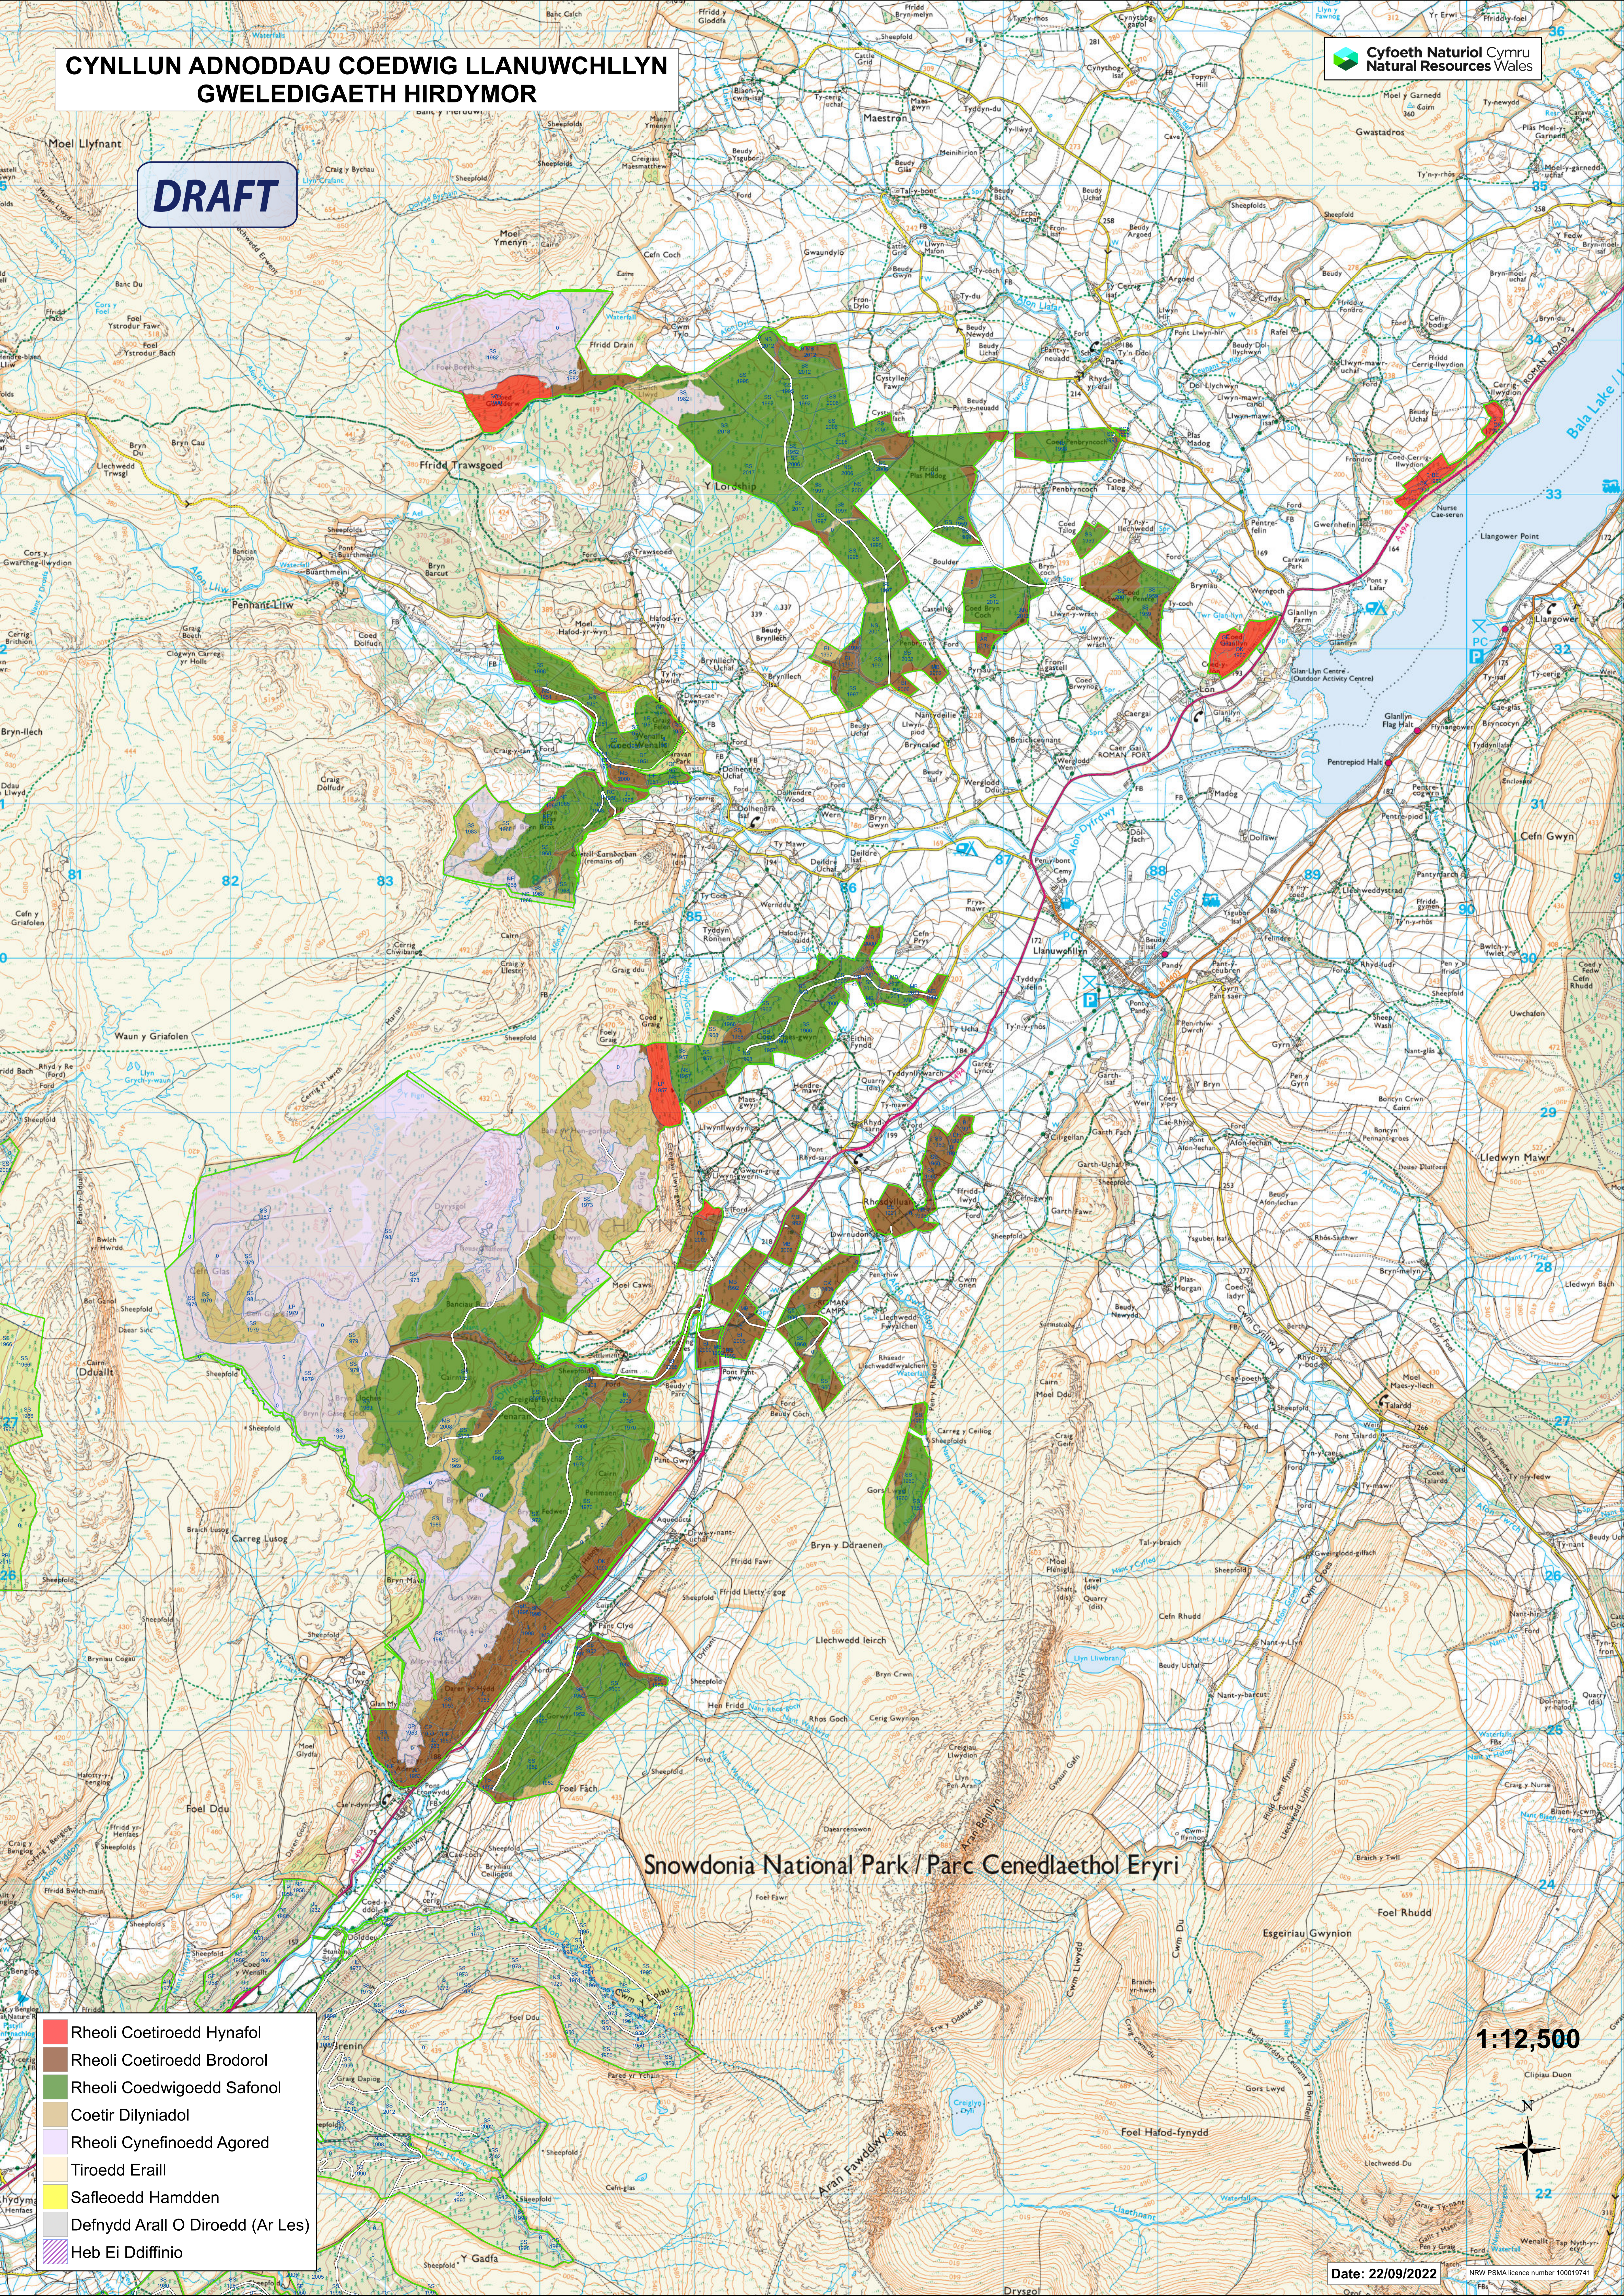

CYNLLUN ADNODDAU COEDWIG LLANUWCHLLYN GWELEDIGAETH HIRDYMOR

DRAFT

- Rheoli Coetiroedd Hynafol
- Rheoli Coetiroedd Brodorol
- Rheoli Coedwigoedd Safonol
- Coetir Dilyniadol
- Rheoli Cynefinoedd Agored
- Tiroedd Eraill
- Safleoedd Hamdden
- Defnydd Arall O Diroedd (Ar Les)
- Heb Ei Ddiffinio

Snowdonia National Park / Parc Cenedlaethol Eryri

1:12,500