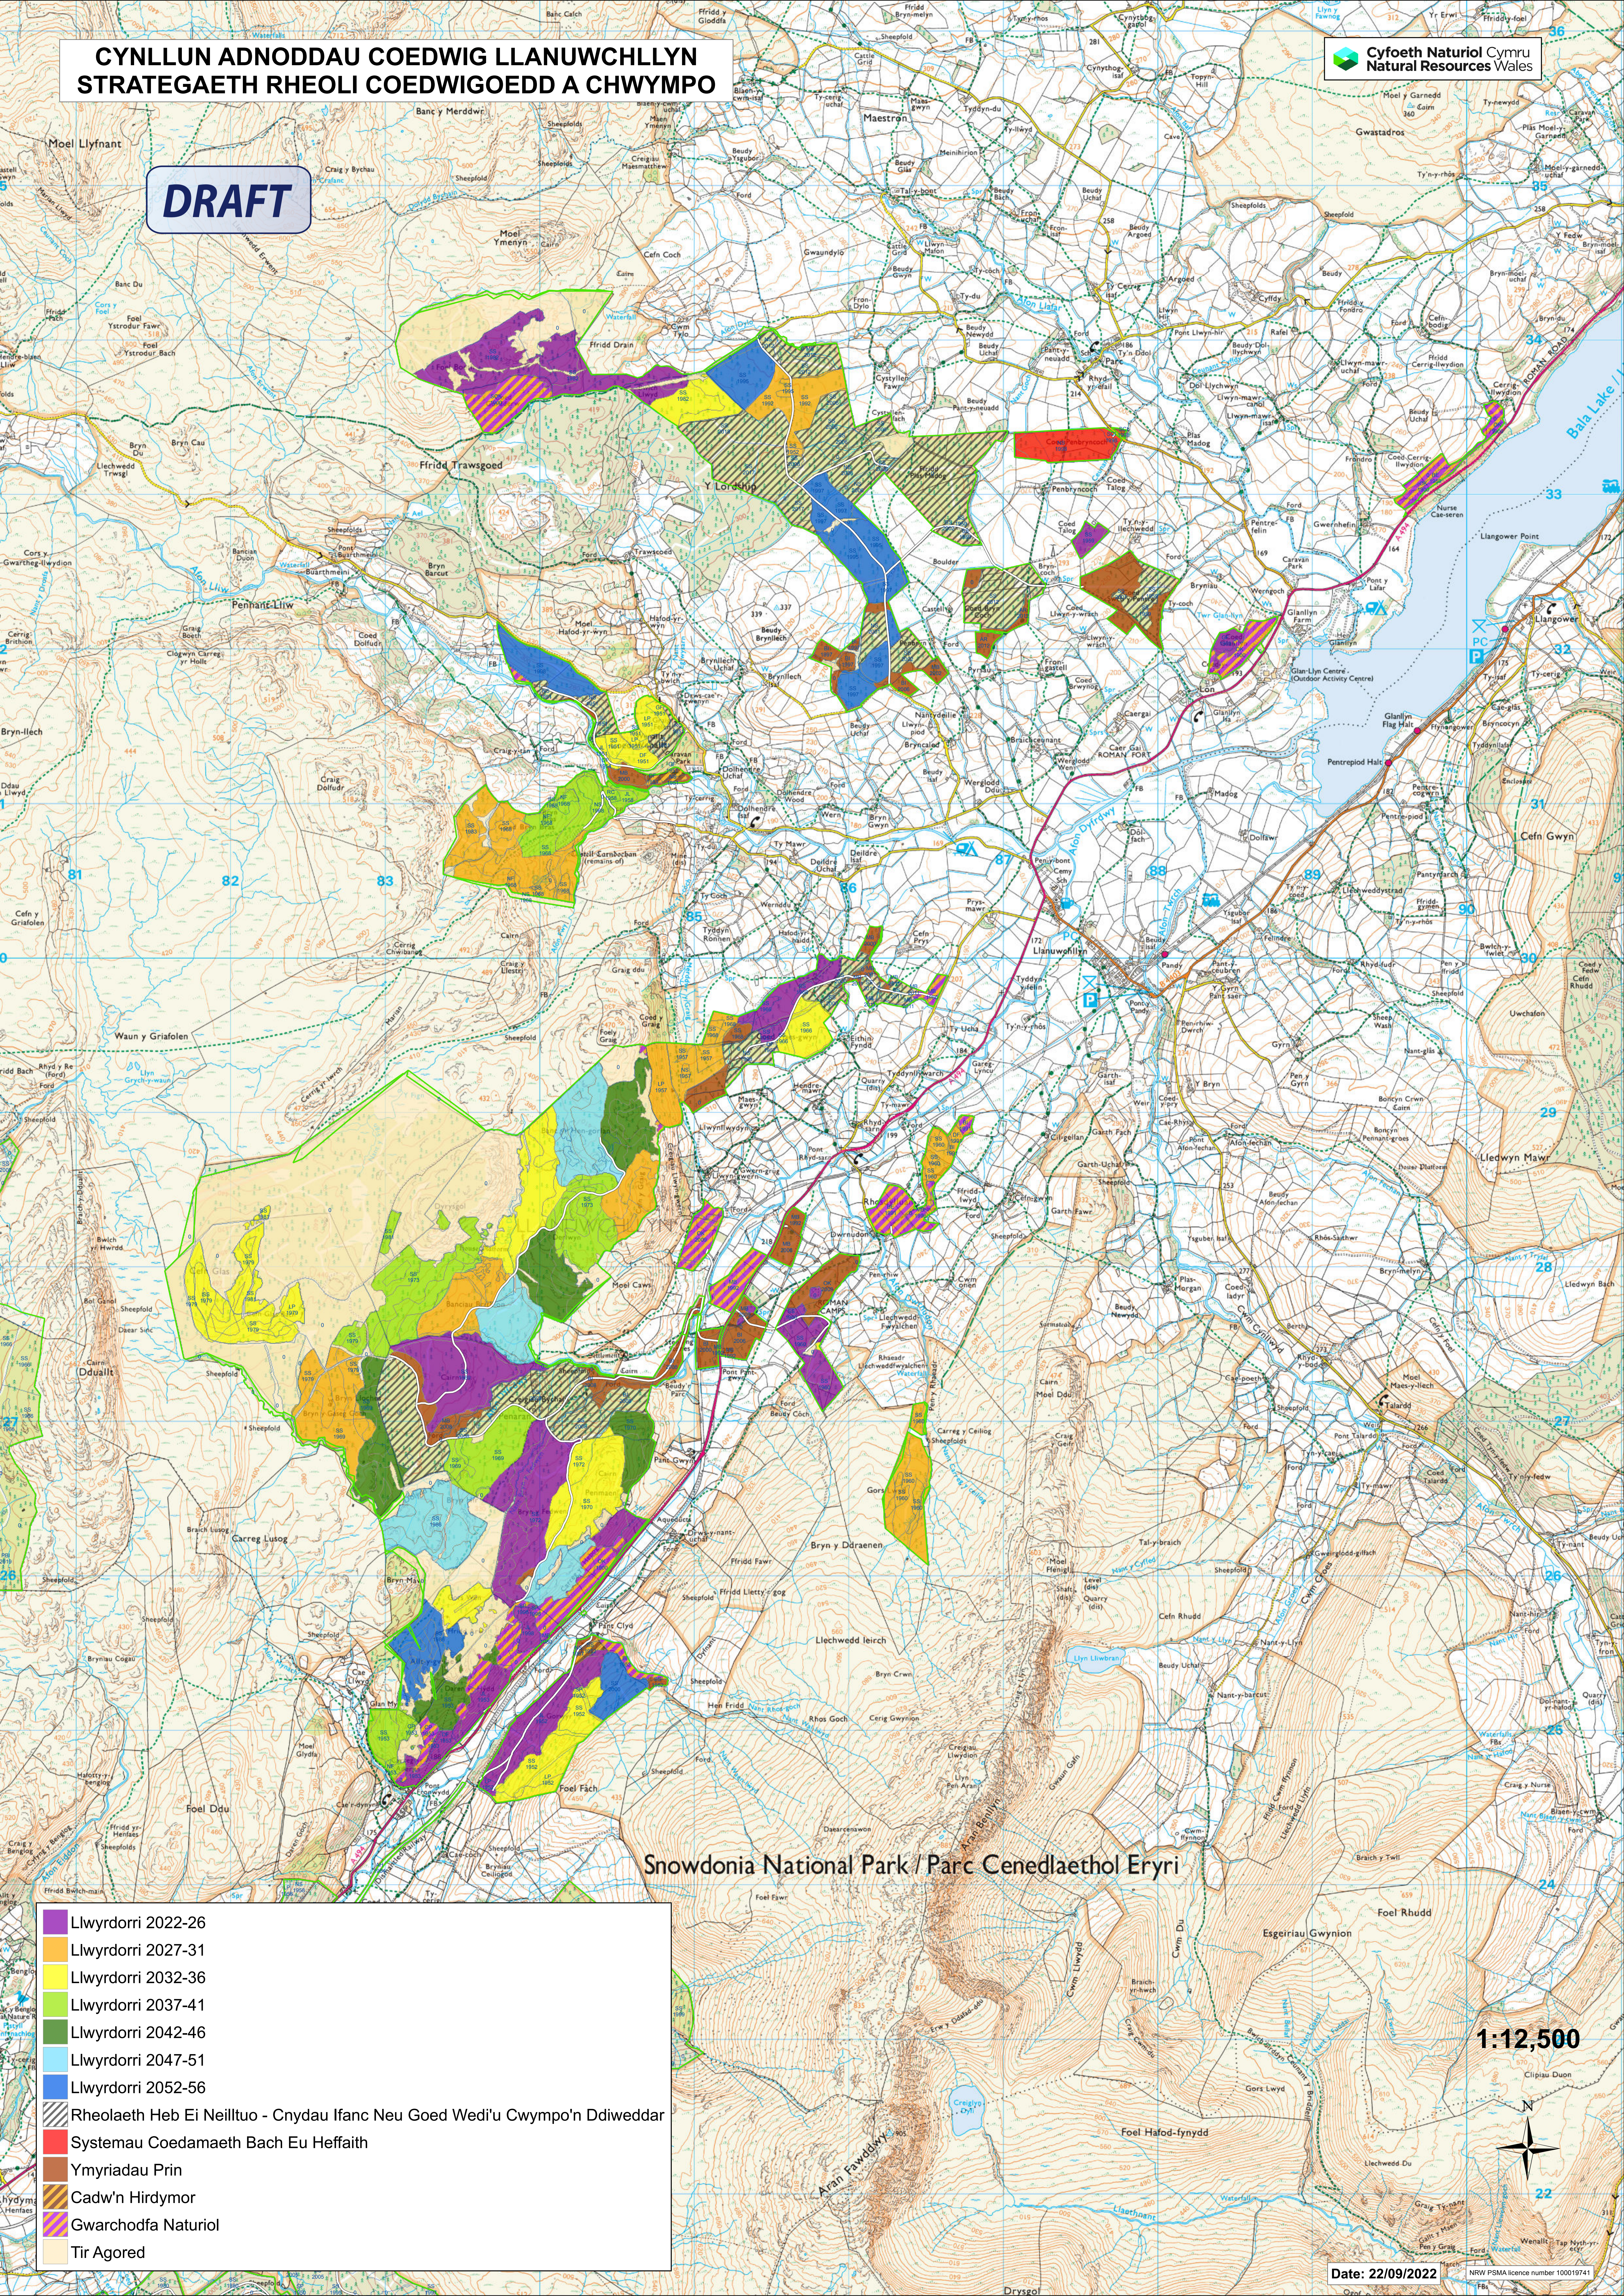

CYNLLUN ADNODDAU COEDWIG LLANUWCHLLYN STRATEGAETH RHEOLI COEDWIGOEDD A CHWYMPO

DRAFT

Snowdonia National Park / Parc Cenedlaethol Eryri

- Llwyrdorri 2022-26
- Llwyrdorri 2027-31
- Llwyrdorri 2032-36
- Llwyrdorri 2037-41
- Llwyrdorri 2042-46
- Llwyrdorri 2047-51
- Rheolaeth Heb Ei Neilltuo - Cnydau Ifanc Neu Goed Wedi'u Cwmpo'n Ddiweddar
- Systemau Coedamaeth Bach Eu Heffaith
- Ymyriadau Prin
- Cadw'n Hirdymor
- Gwarchodfa Naturiol
- Tir Agored

1:12,500