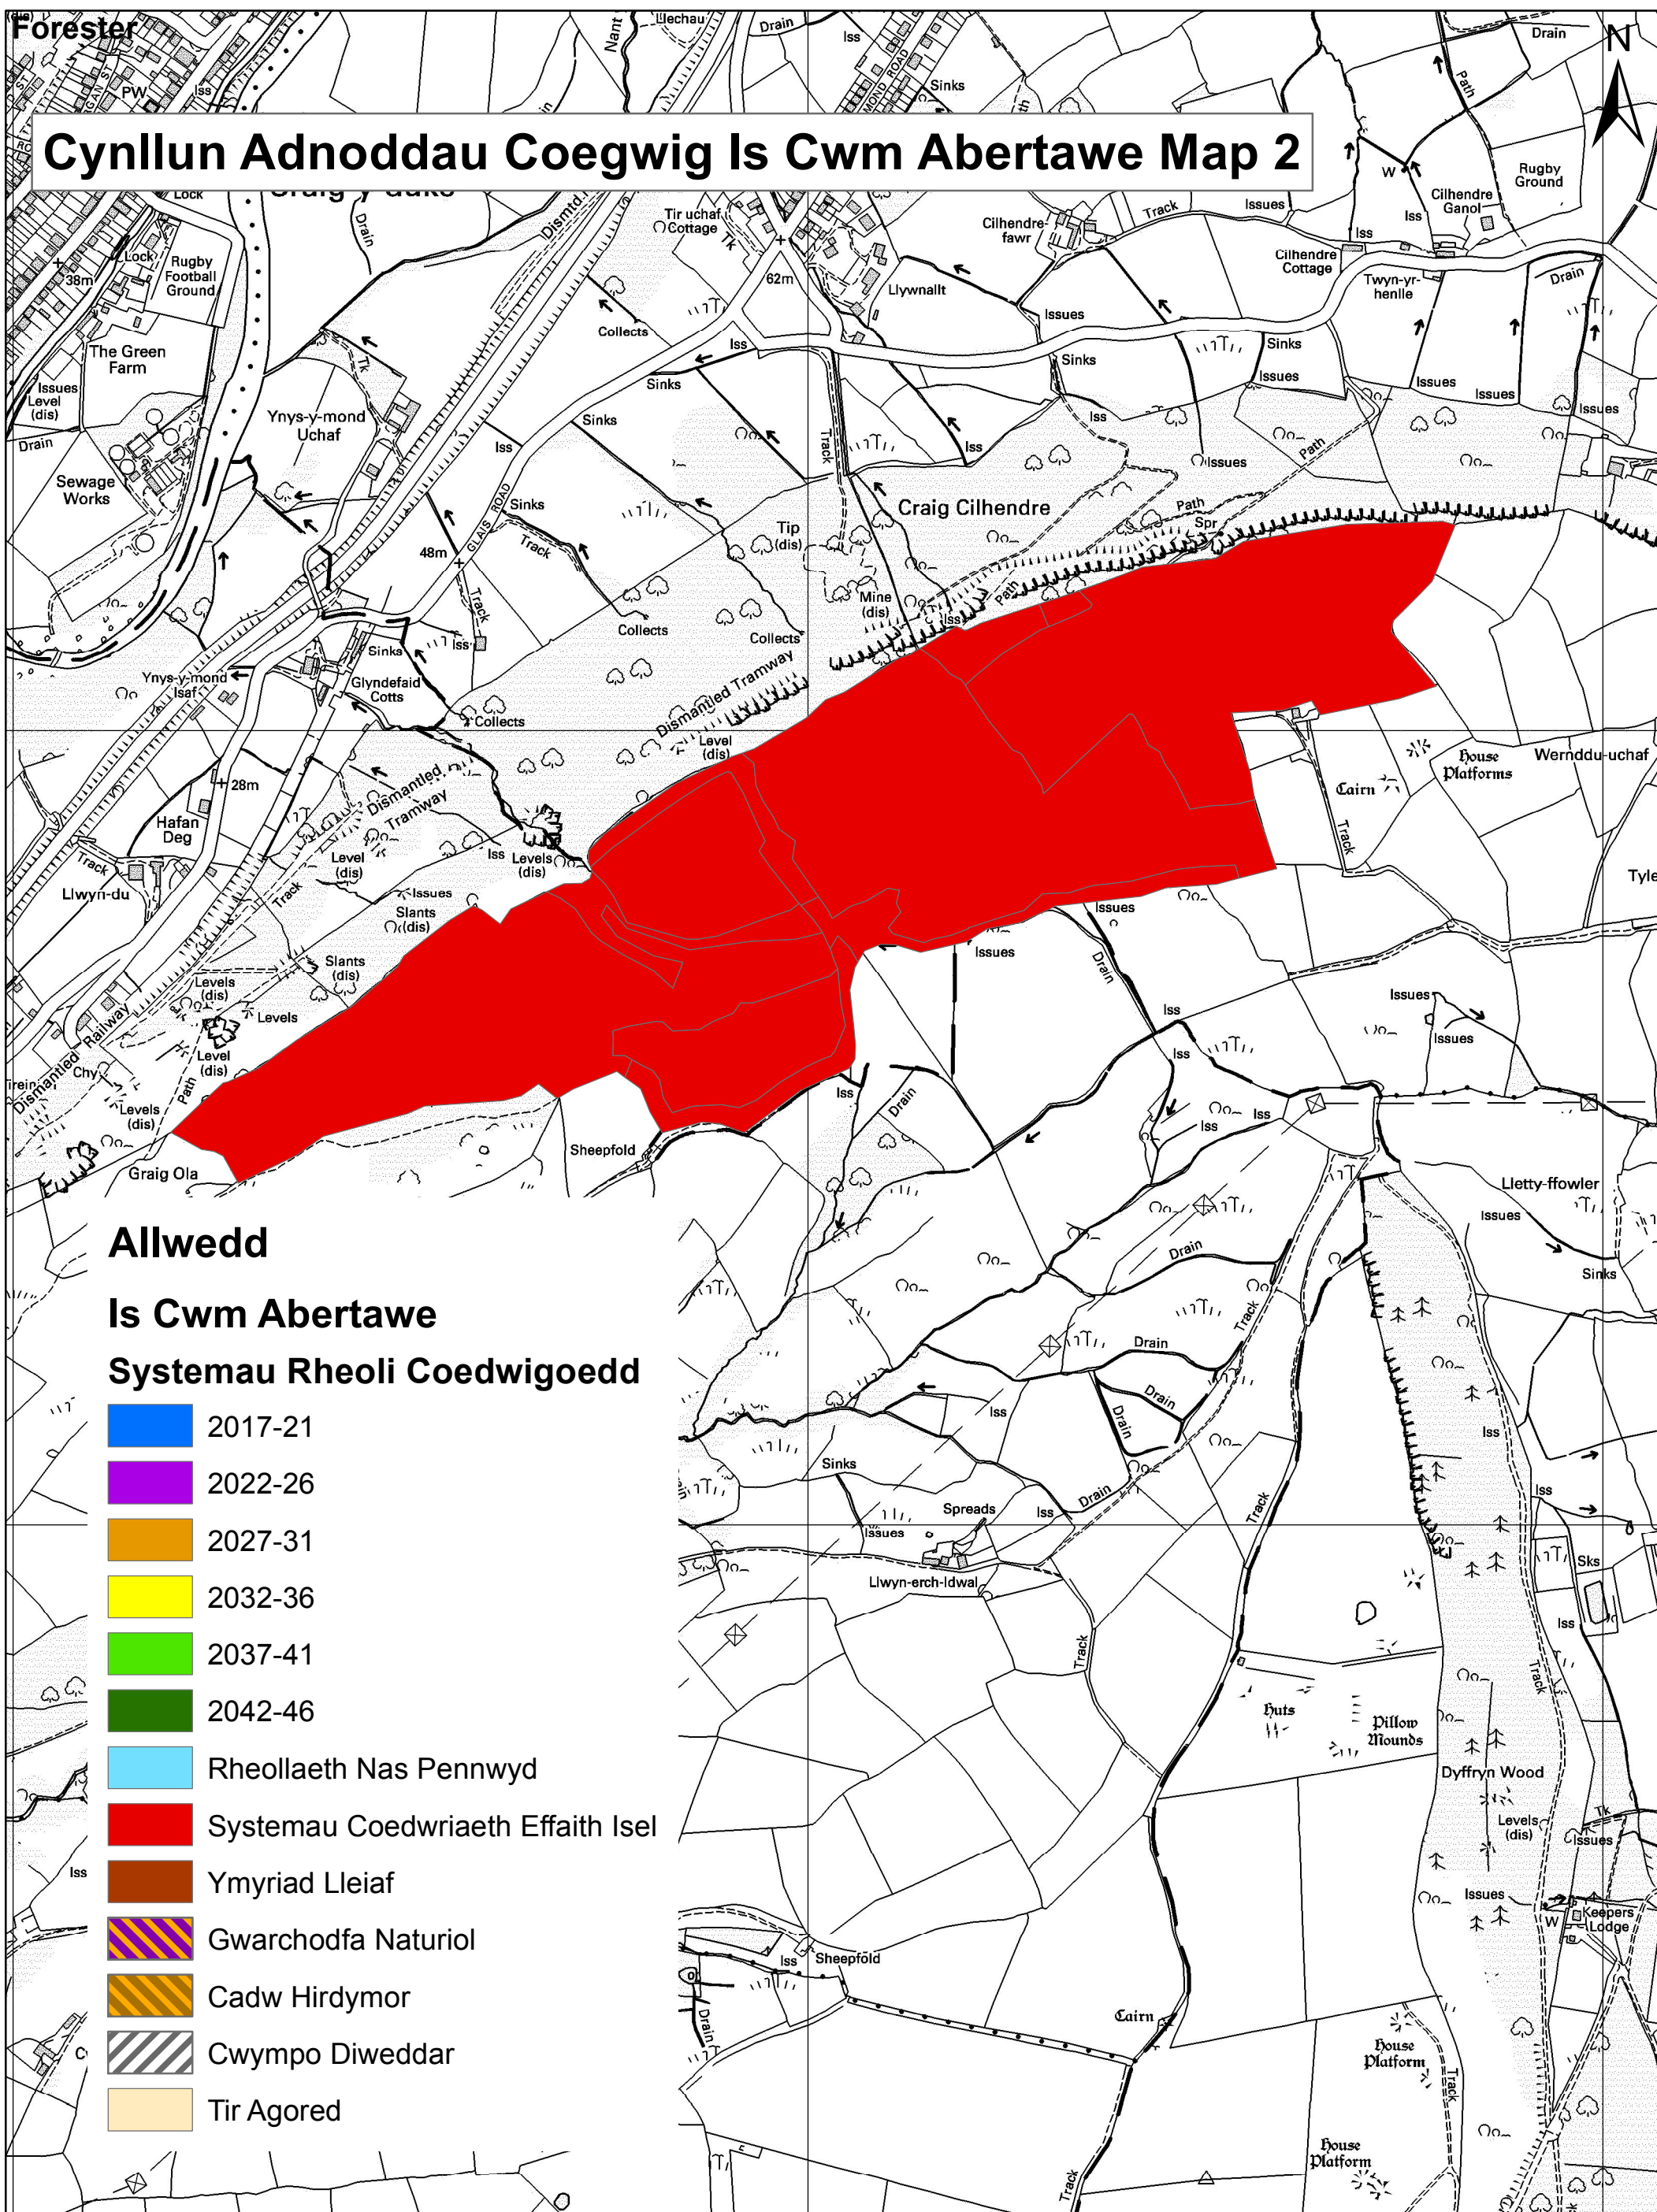

# Cynllun Adnoddau Coegwig Is Cwm Abertawe Map 2

## Is Cwm Abertawe

## Systemau Rheoli Coedwigoedd

- 2017-21
- 2022-26
- 2027-31
- 2032-36
- 2037-41
- 2042-46
- Rheollaeth Nas Pennwyd
- Systemau Coedwriaeth Effaith Isel
- Ymyriad Lleiaf
- Gwarchodfa Naturiol
- Cadw Hirdymor
- Cwmpo Diweddar
- Tir Agored