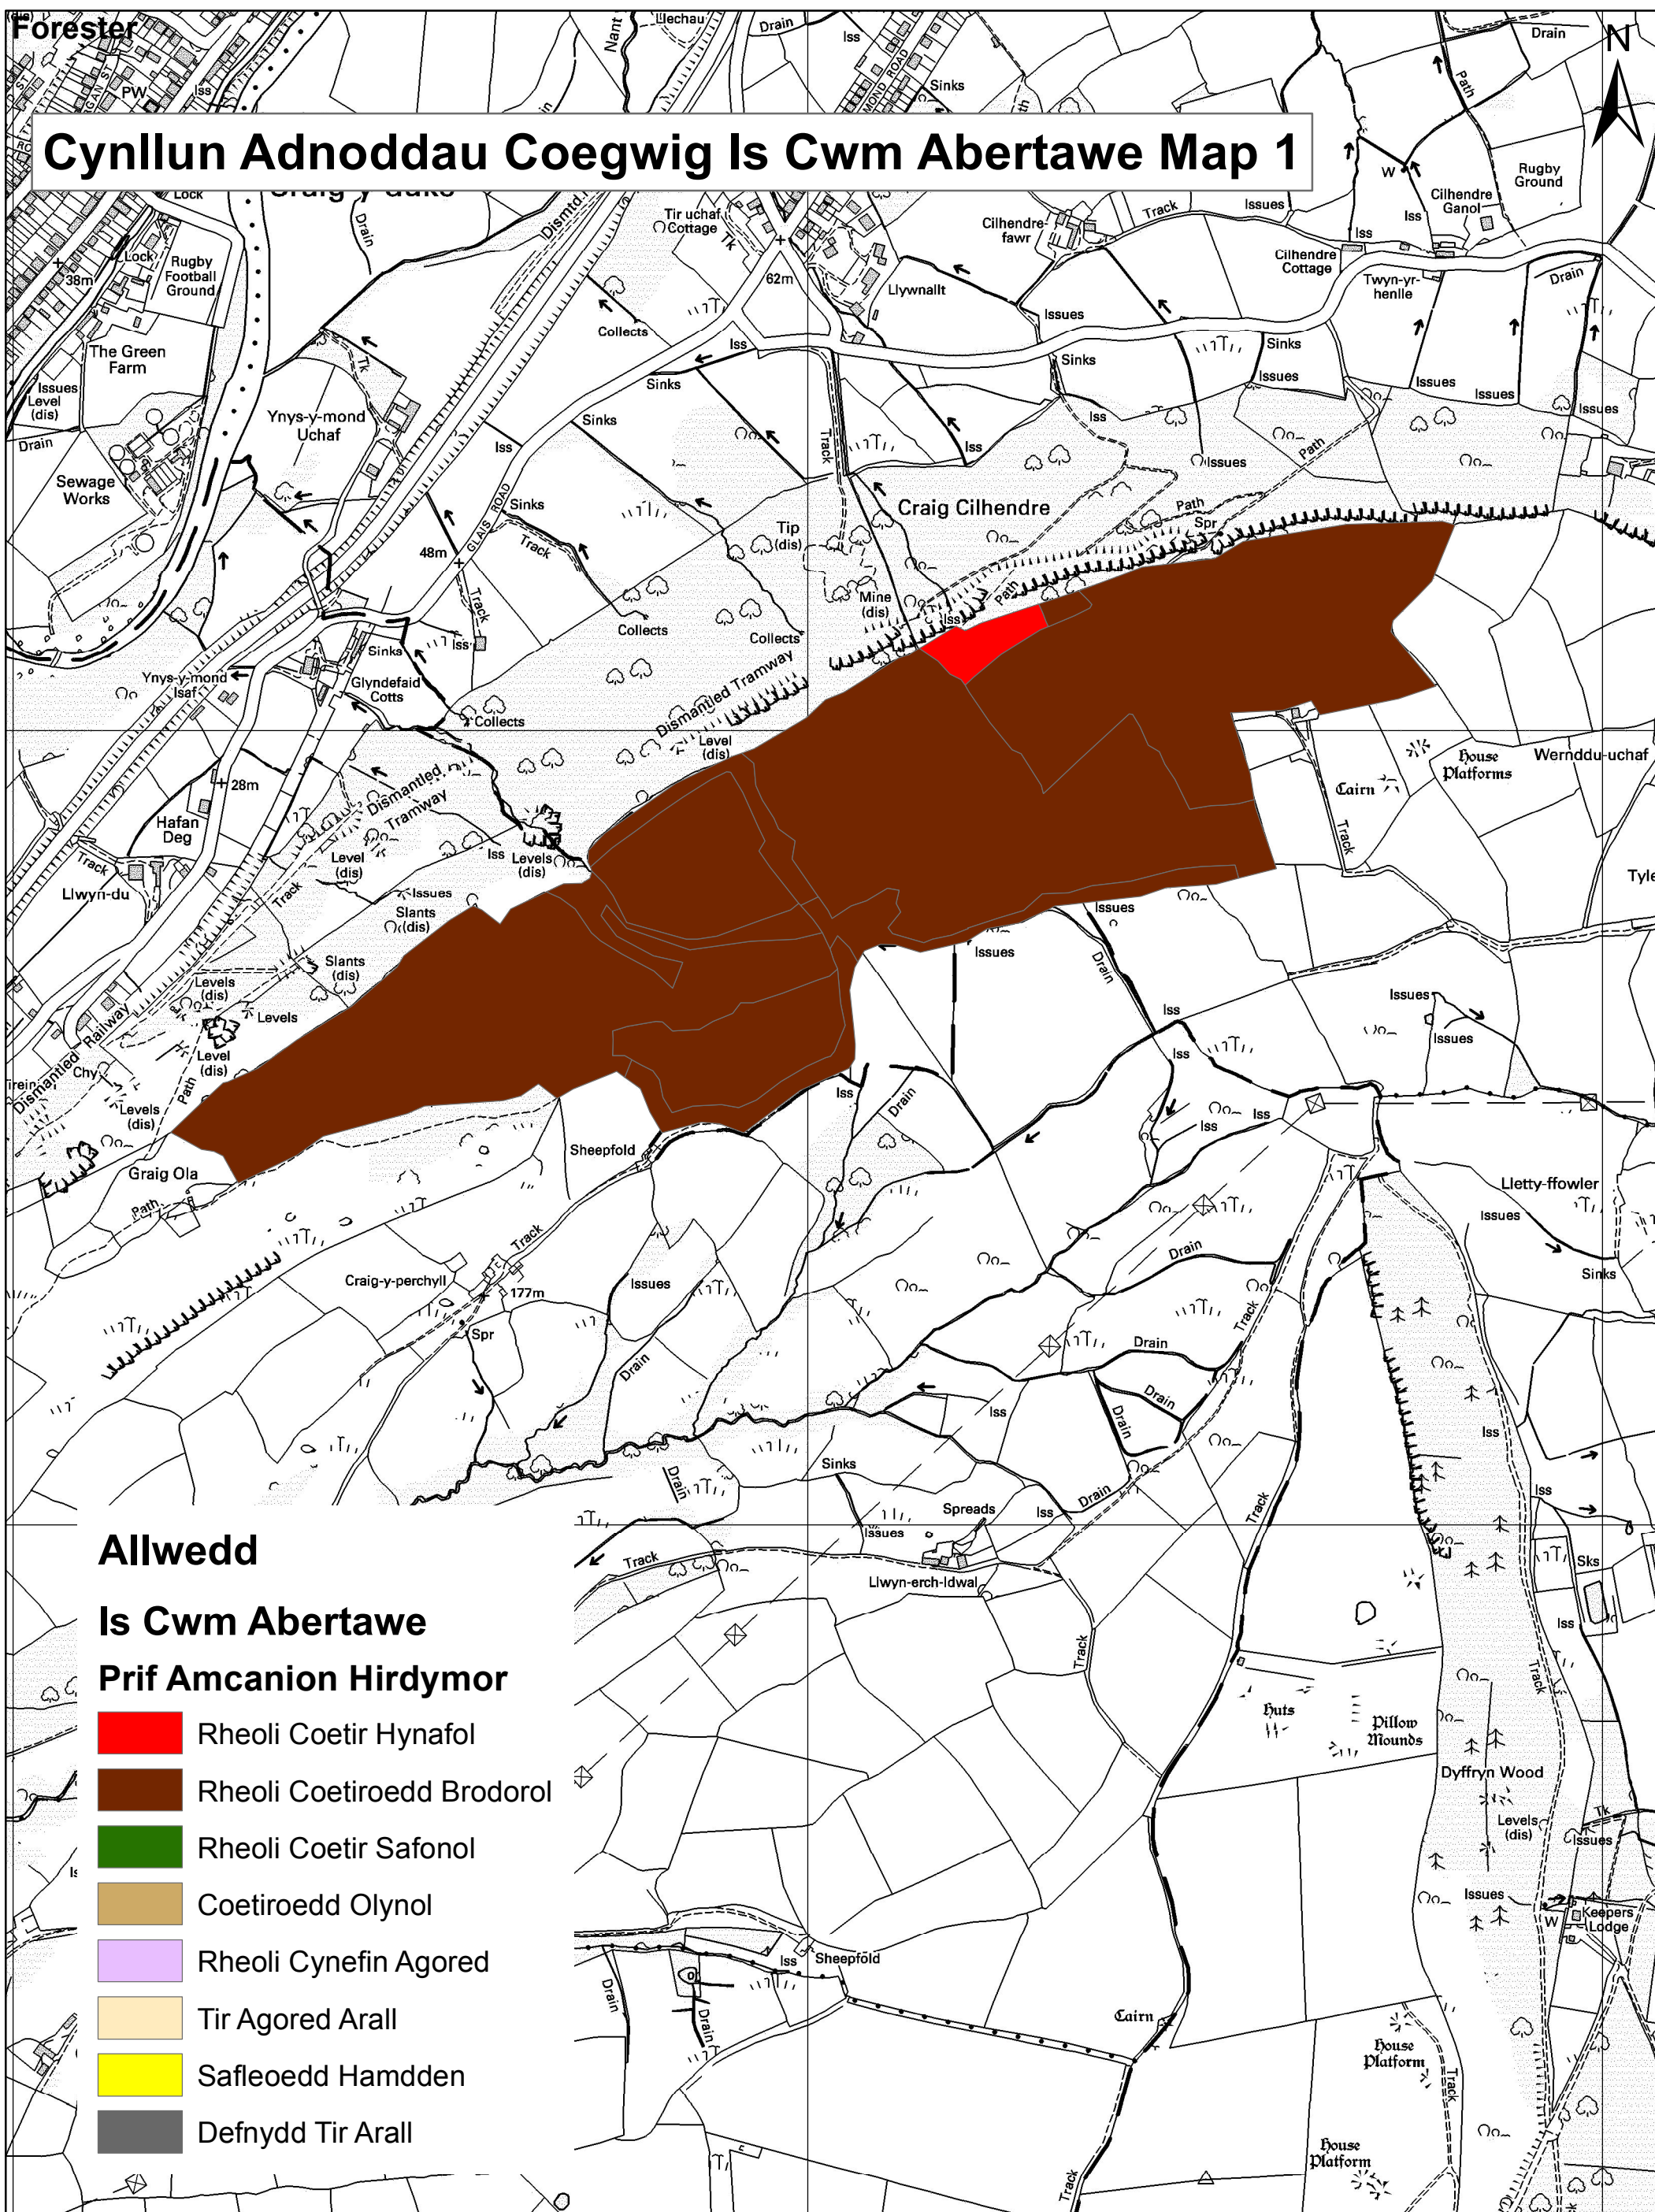

Cynllun Adnoddau Coegwig Is Cwm Abertawe Map 1

Allwedd

Is Cwm Abertawe

Prif Amcanion Hirdymor

- Rheoli Coetir Hynafol
- Rheoli Coetiroedd Brodorol
- Rheoli Coetir Safonol
- Coetiroedd Olynol
- Rheoli Cynefin Agored
- Tir Agored Arall
- Safleoedd Hamdden
- Defnydd Tir Arall