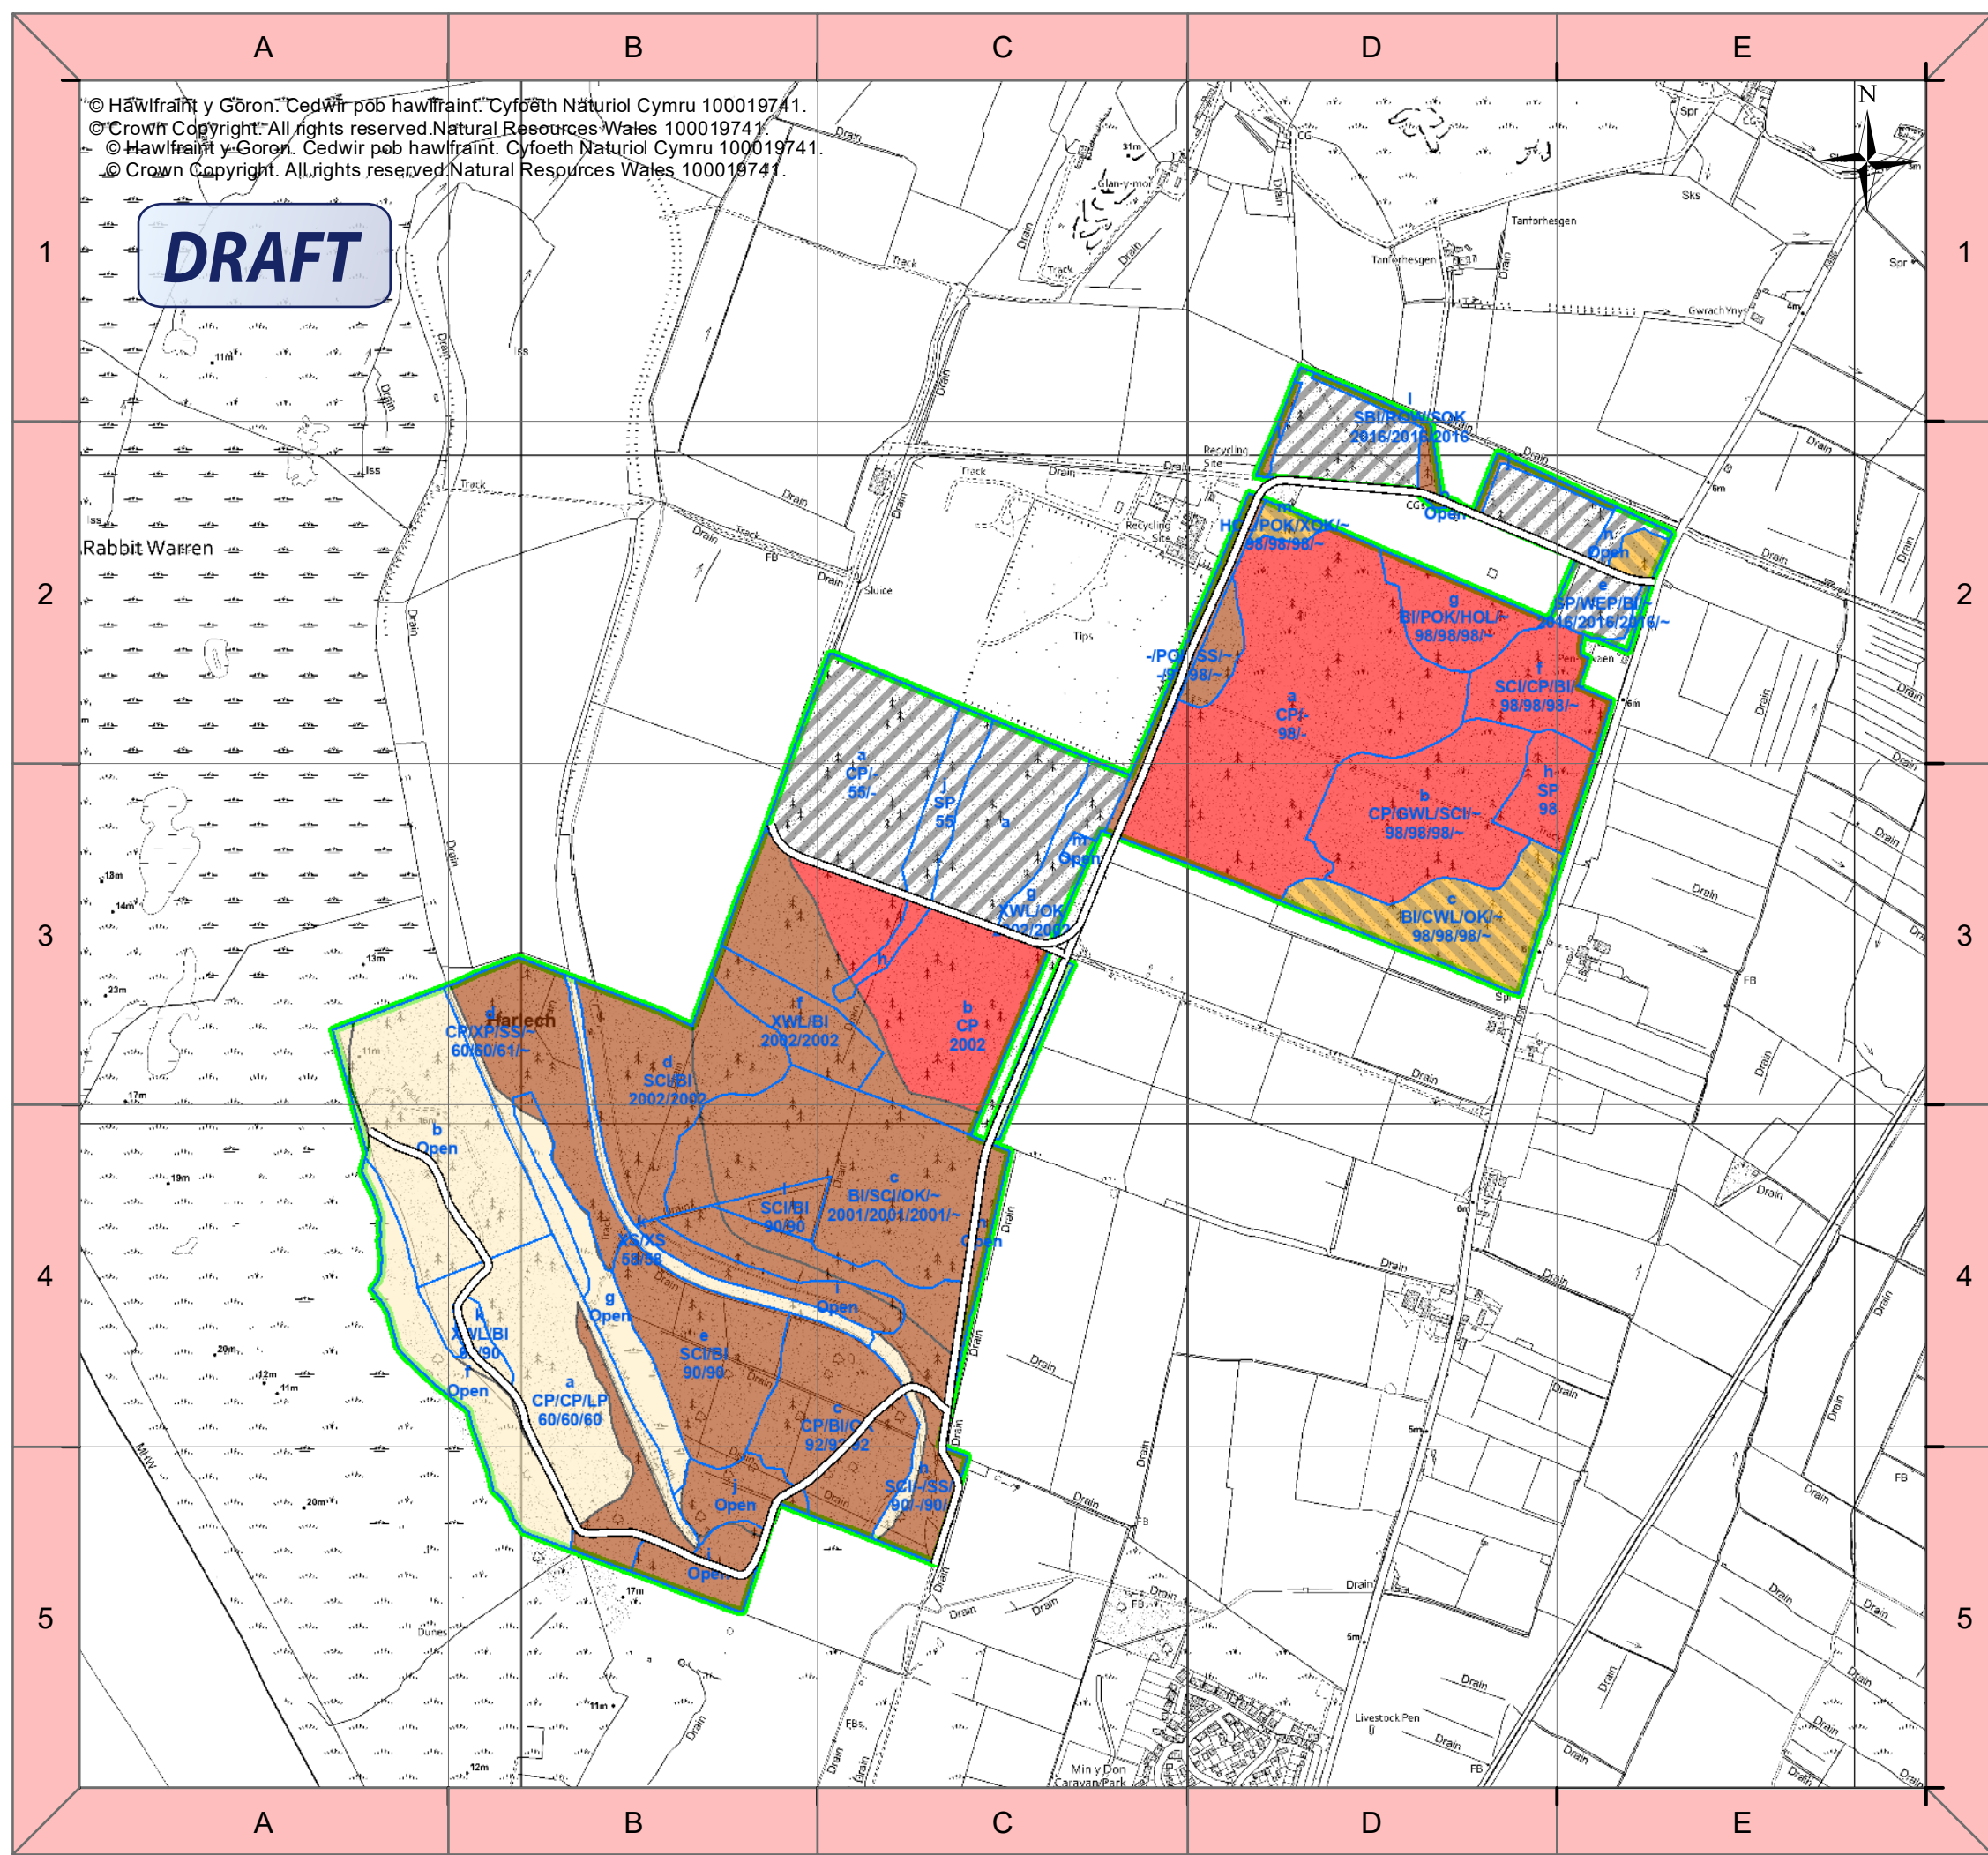

© Hawffraint y Goron. Cedwir pob hawffraint. Cyfoeth Naturiol Cymru 100019741.  
© Crown Copyright. All rights reserved. Natural Resources Wales 100019741.  
© Hawffraint y Goron. Cedwir pob hawffraint. Cyfoeth Naturiol Cymru 100019741.  
© Crown Copyright. All rights reserved. Natural Resources Wales 100019741.

**DRAFT**

Legend

Forest Roads

— Forest Roads

Sub-compartments

□ Sub-compartments

Scenario Management Coupes (Y Strategaeth Rheoli Coedwigoedd a Chwmpo Coed)

■ Llwyrgwmpo - 2022-26

■ Llwyrgwmpo - 2027-31

■ Llwyrgwmpo - 2032-36

■ Llwyrgwmpo - 2037-41

■ Llwyrgwmpo - 2042-46

■ Llwyrgwmpo - 2047-51

■ Llwyrgwmpol - 2052-56

▨ Rheolaeth nas pennwyd – cnydau ifanc neu waith cwmpo diweddar

■ System Goedamaeth Fach ei Heffaith

■ Ymyriad Lleiaf

■ I'w cadw dros y tymor hir

■ Gwarchodfa Naturiol

■ Tir Agored

■ Blocks