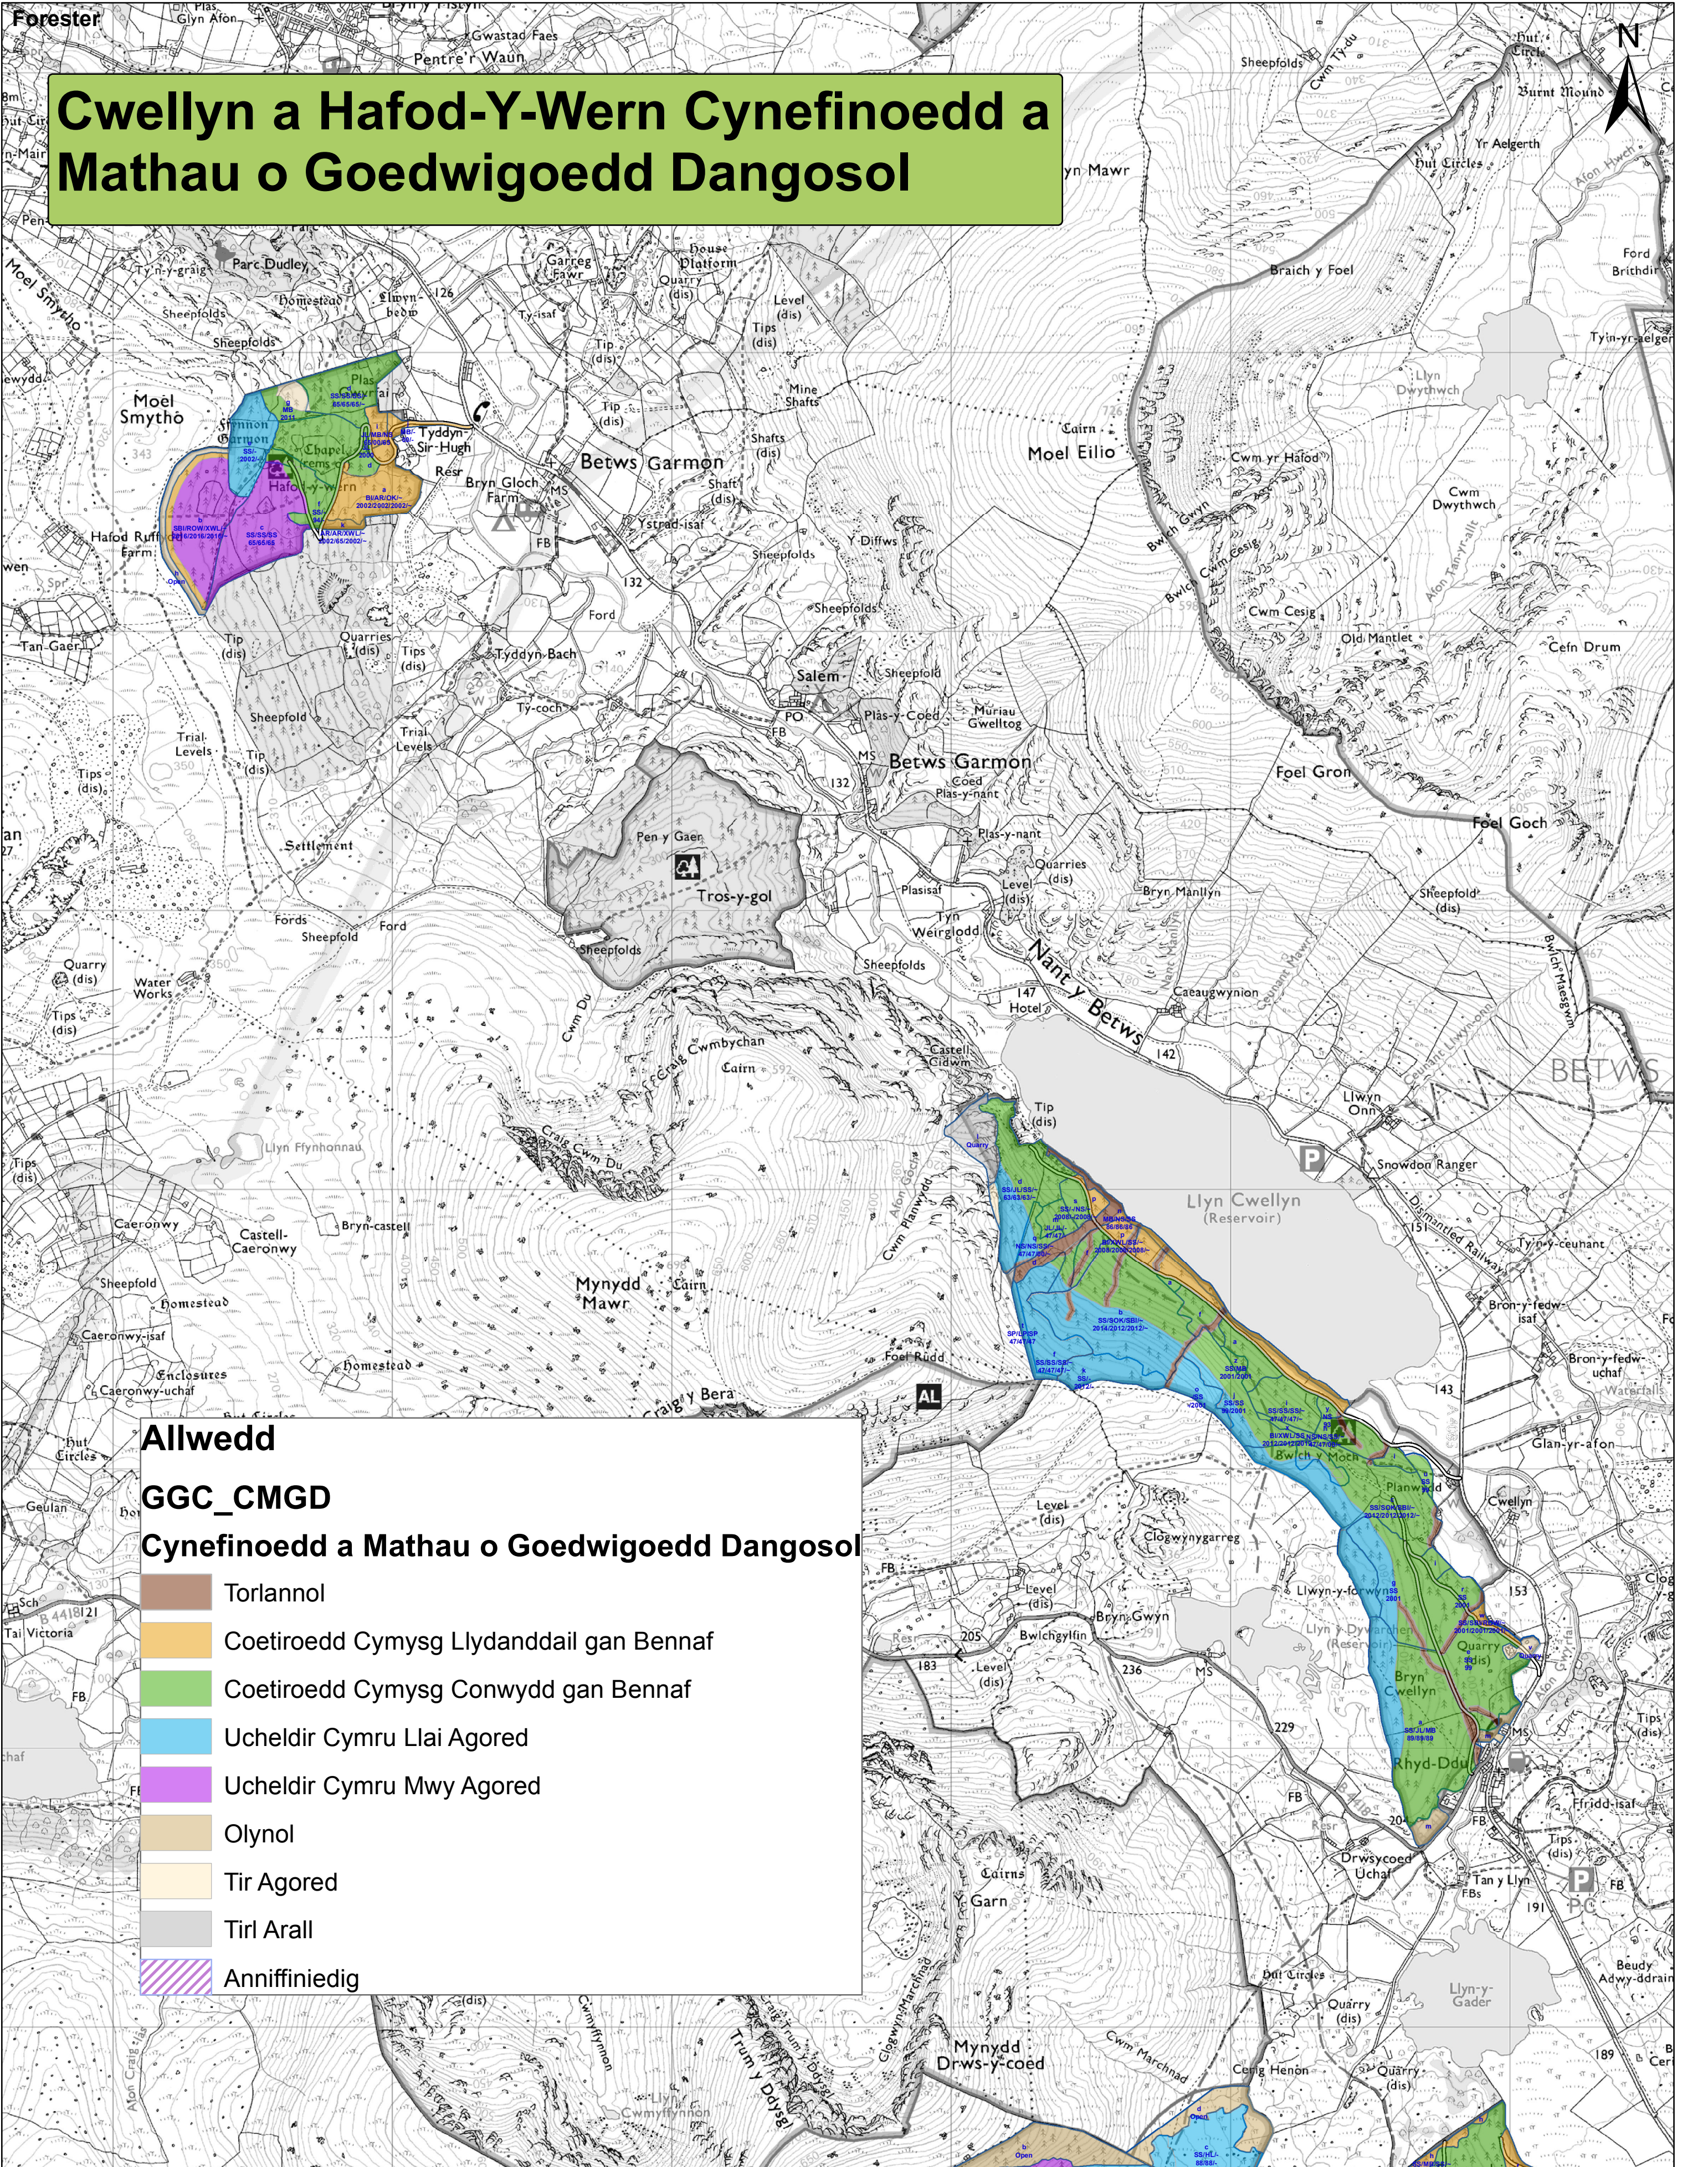

Cwellyn a Hafod-Y-Wern Cynefinoedd a Mathau o Goedwigoedd Dangosol

Allwedd

GGC_CMGD

Cynefinoedd a Mathau o Goedwigoedd Dangosol

- Torlannol
- Coetiroedd Cymysg Llydanddail gan Bennaf
- Coetiroedd Cymysg Conwydd gan Bennaf
- Ucheldir Cymru Llai Agored
- Ucheldir Cymru Mwy Agored
- Olynol
- Tir Agored
- Tirl Arall
- Anniffniedig

0 0.15 0.3 0.6 0.9 1.2 Miles

Graddfa 1:15,000

Text