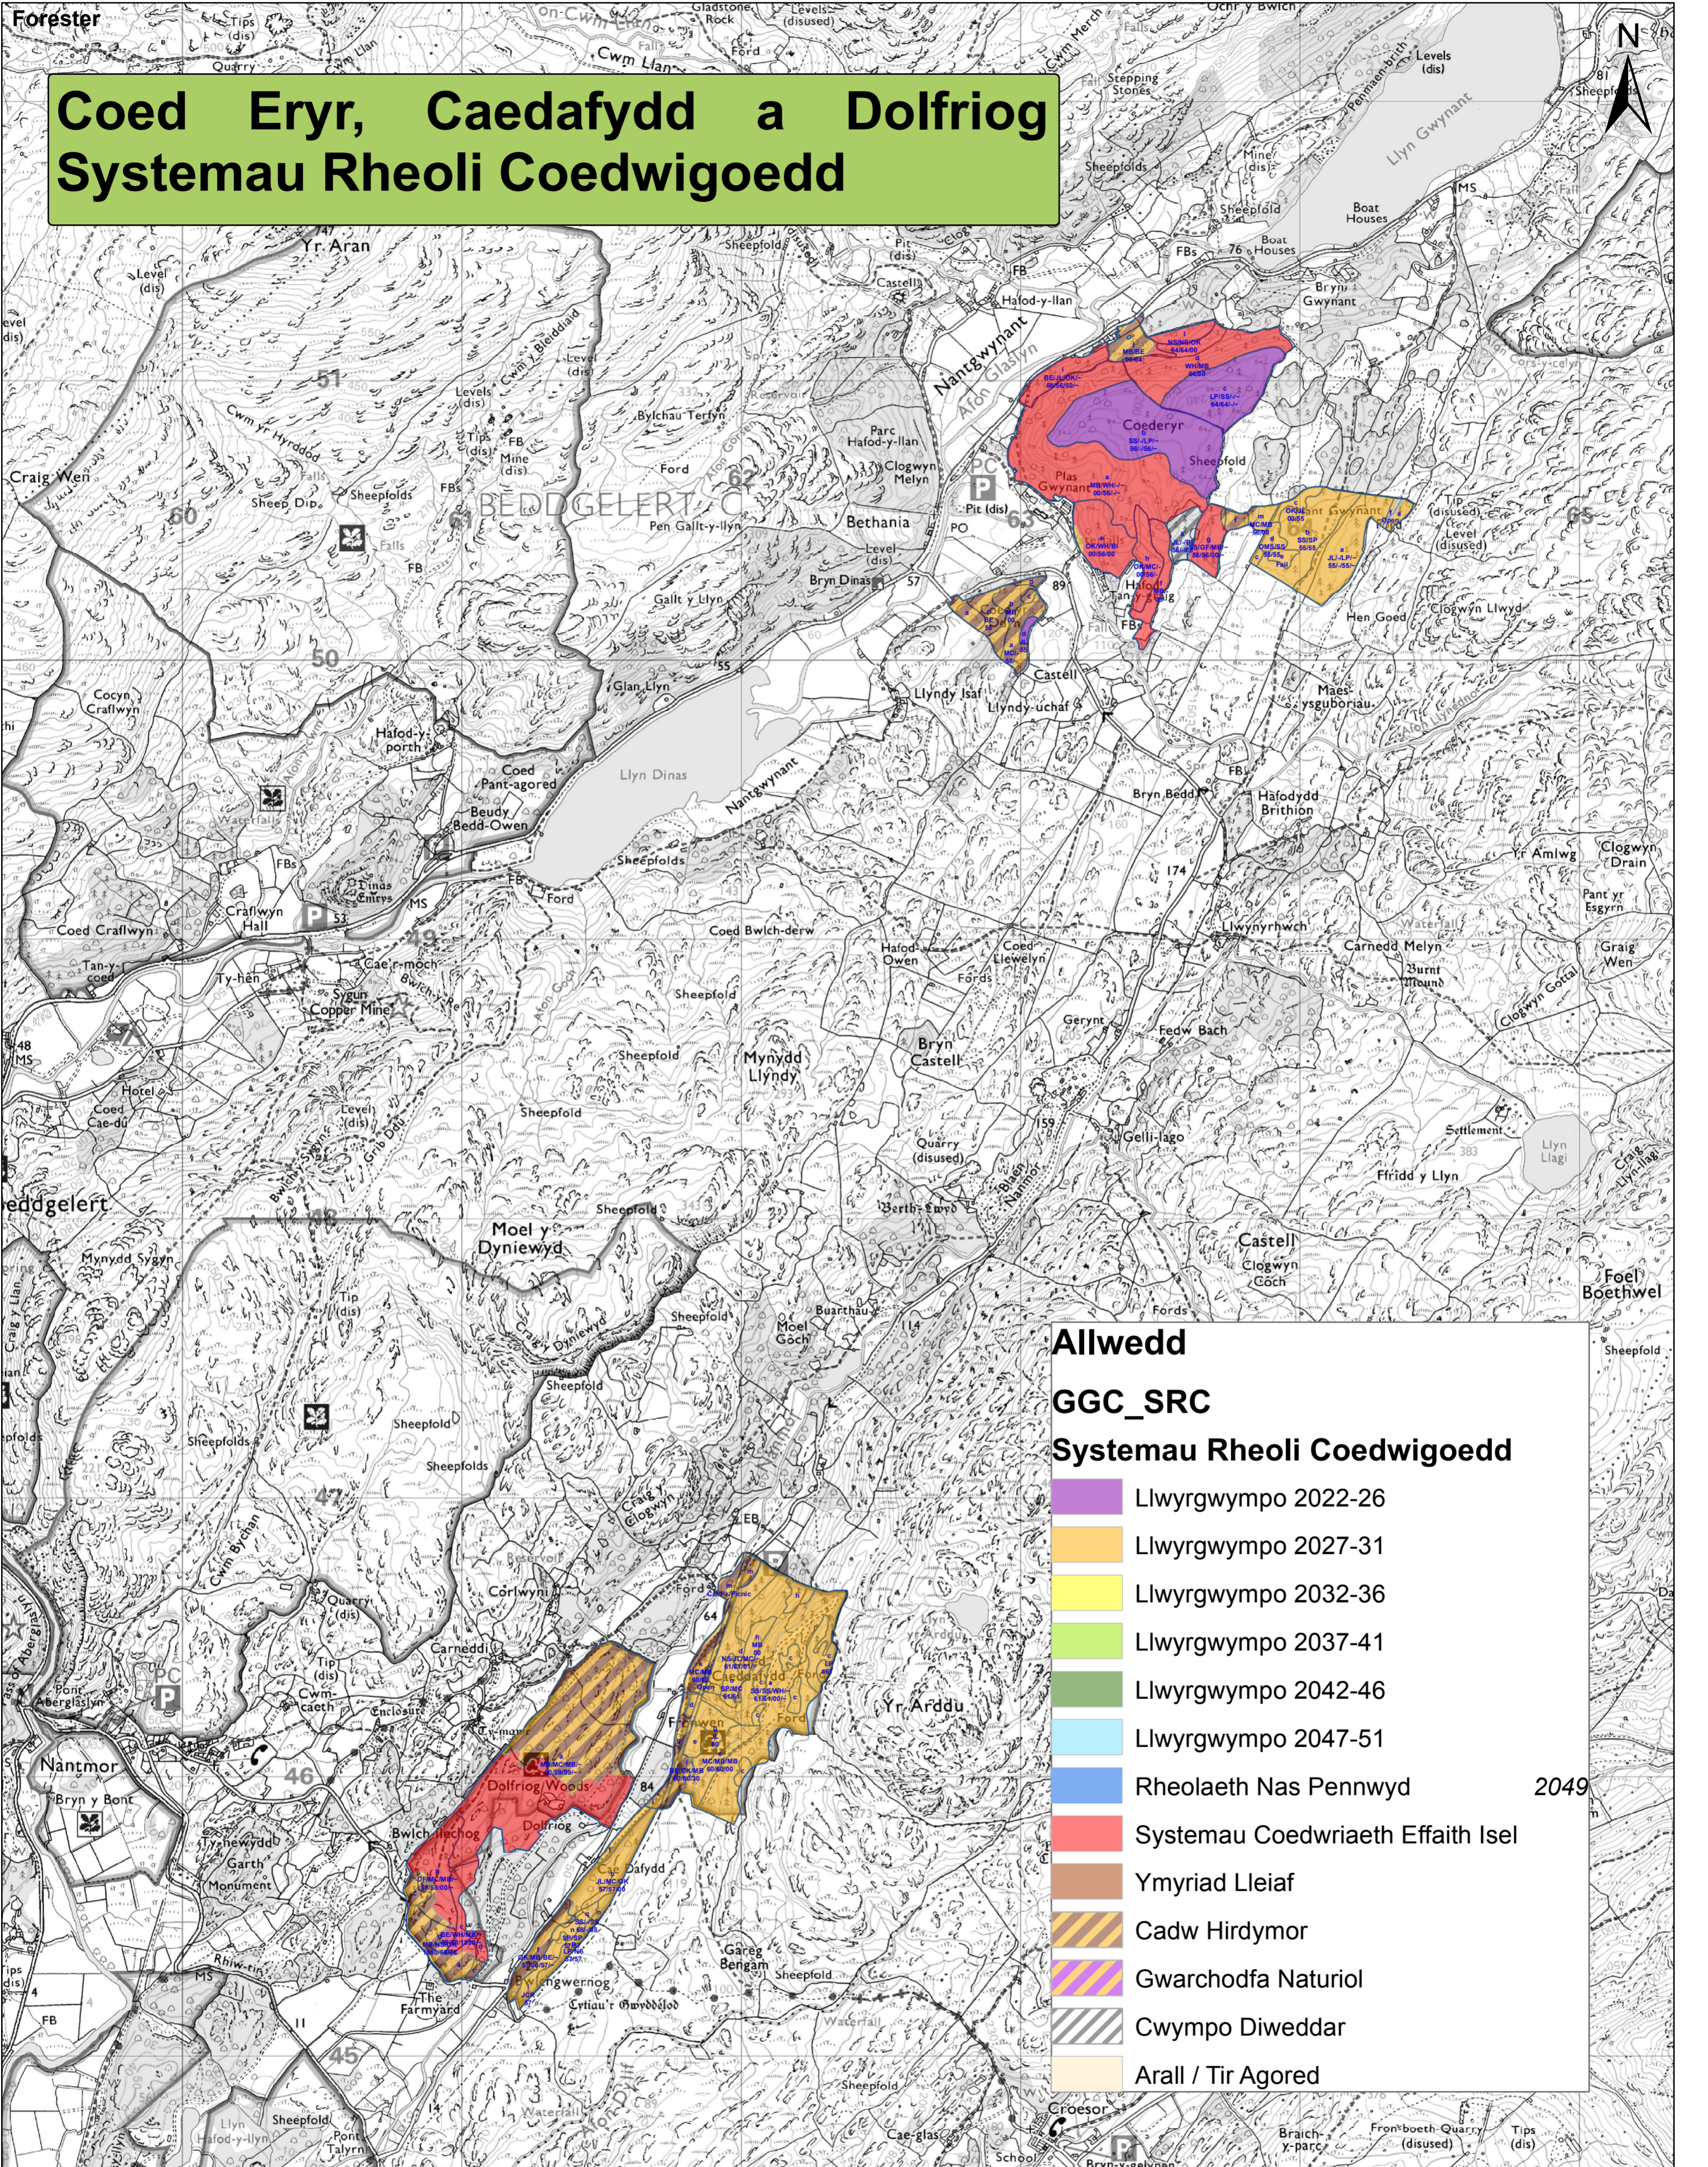

Coed Eryr, Caedafydd a Dolfriog Systemau Rheoli Coedwigoedd

Allwedd

GGC_SRC

Systemau Rheoli Coedwigoedd

- Llwyrgwympo 2022-26
- Llwyrgwympo 2027-31
- Llwyrgwympo 2032-36
- Llwyrgwympo 2037-41
- Llwyrgwympo 2042-46
- Llwyrgwympo 2047-51
- Rheolaeth Nas Pennwyd 2049
- Systemau Coedwriaeth Effaith Isel
- Ymyriad Lleiaf
- Cadw Hirdymor
- Gwarchodfa Naturiol
- Cwmpo Diweddar
- Arall / Tir Agored