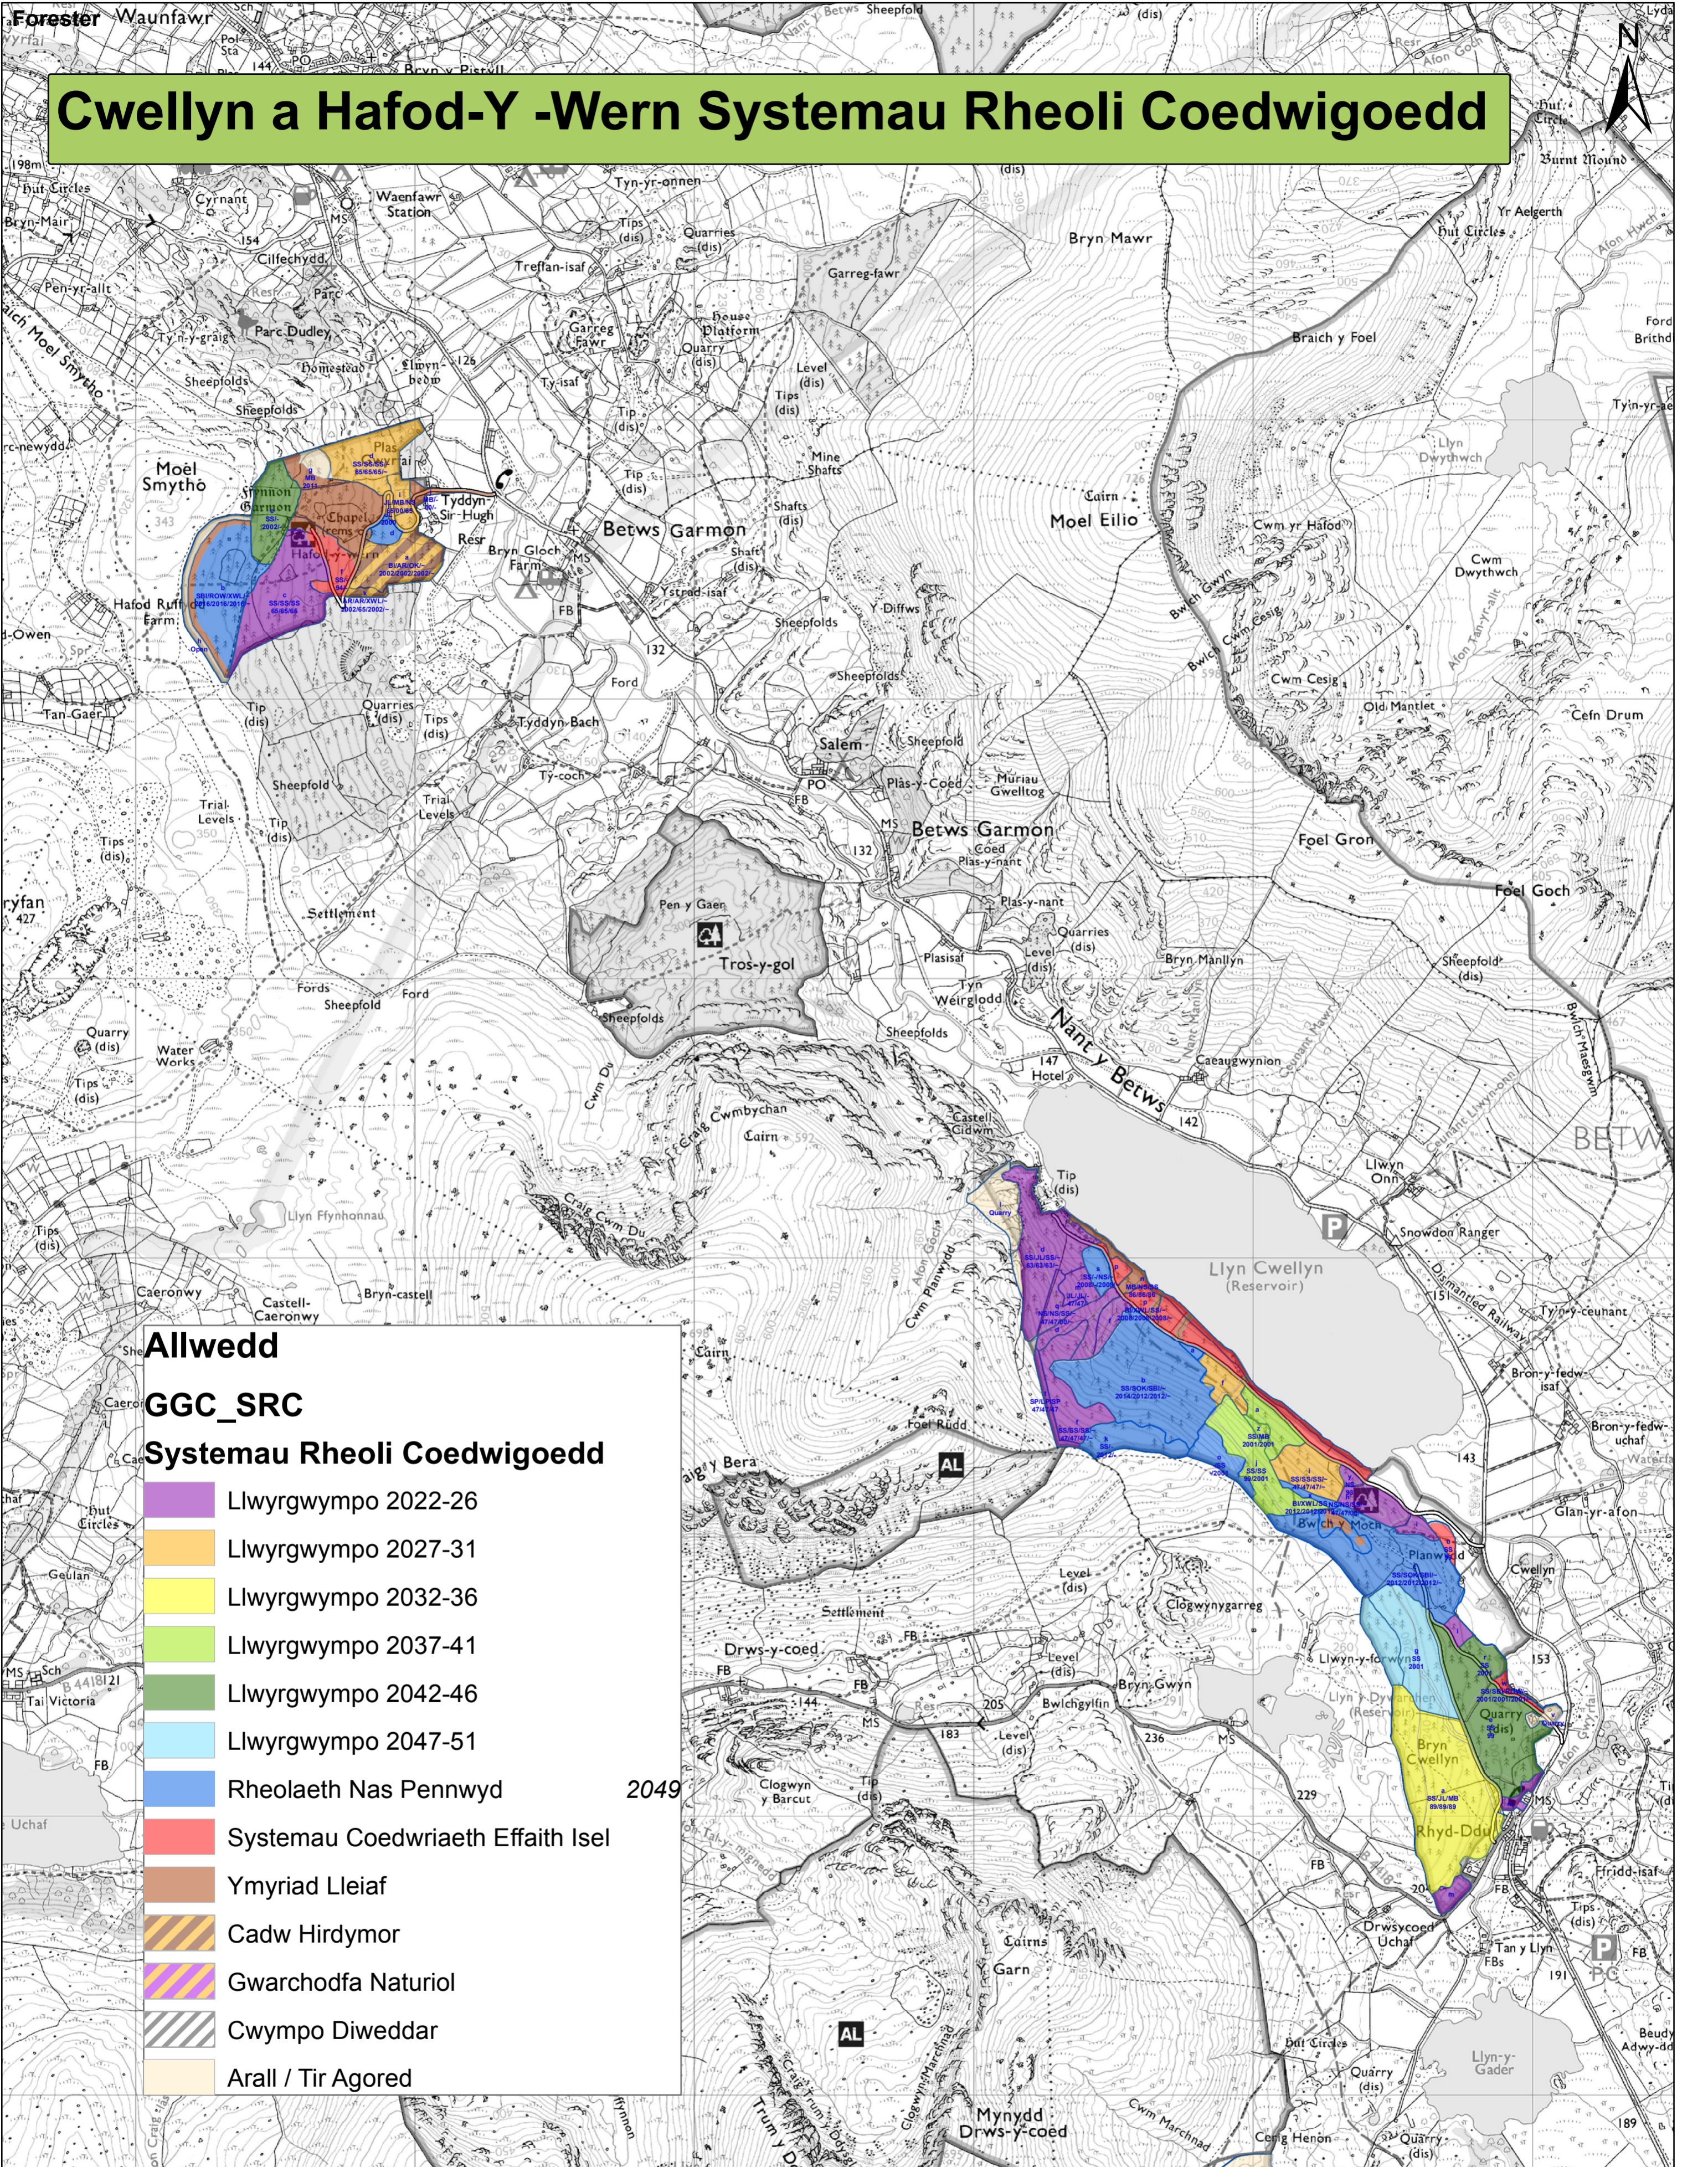

Cwellyn a Hafod-Y -Wern Systemau Rheoli Coedwigoedd

Allwedd

GGC_SRC

Systemau Rheoli Coedwigoedd

- Llwyrgwmpo 2022-26
- Llwyrgwmpo 2027-31
- Llwyrgwmpo 2032-36
- Llwyrgwmpo 2037-41
- Llwyrgwmpo 2042-46
- Llwyrgwmpo 2047-51
- Rheolaeth Nas Pennwyd
- Systemau Coedwriaeth Effaith Isel
- Ymyriad Lleiaf
- Cadw Hirdymor
- Gwarchodfa Naturiol
- Cwmpo Diweddar
- Arall / Tir Agored

2049

0 0.15 0.3 0.6 0.9 1.2 Miles

Graddfa 1:15,000

Text