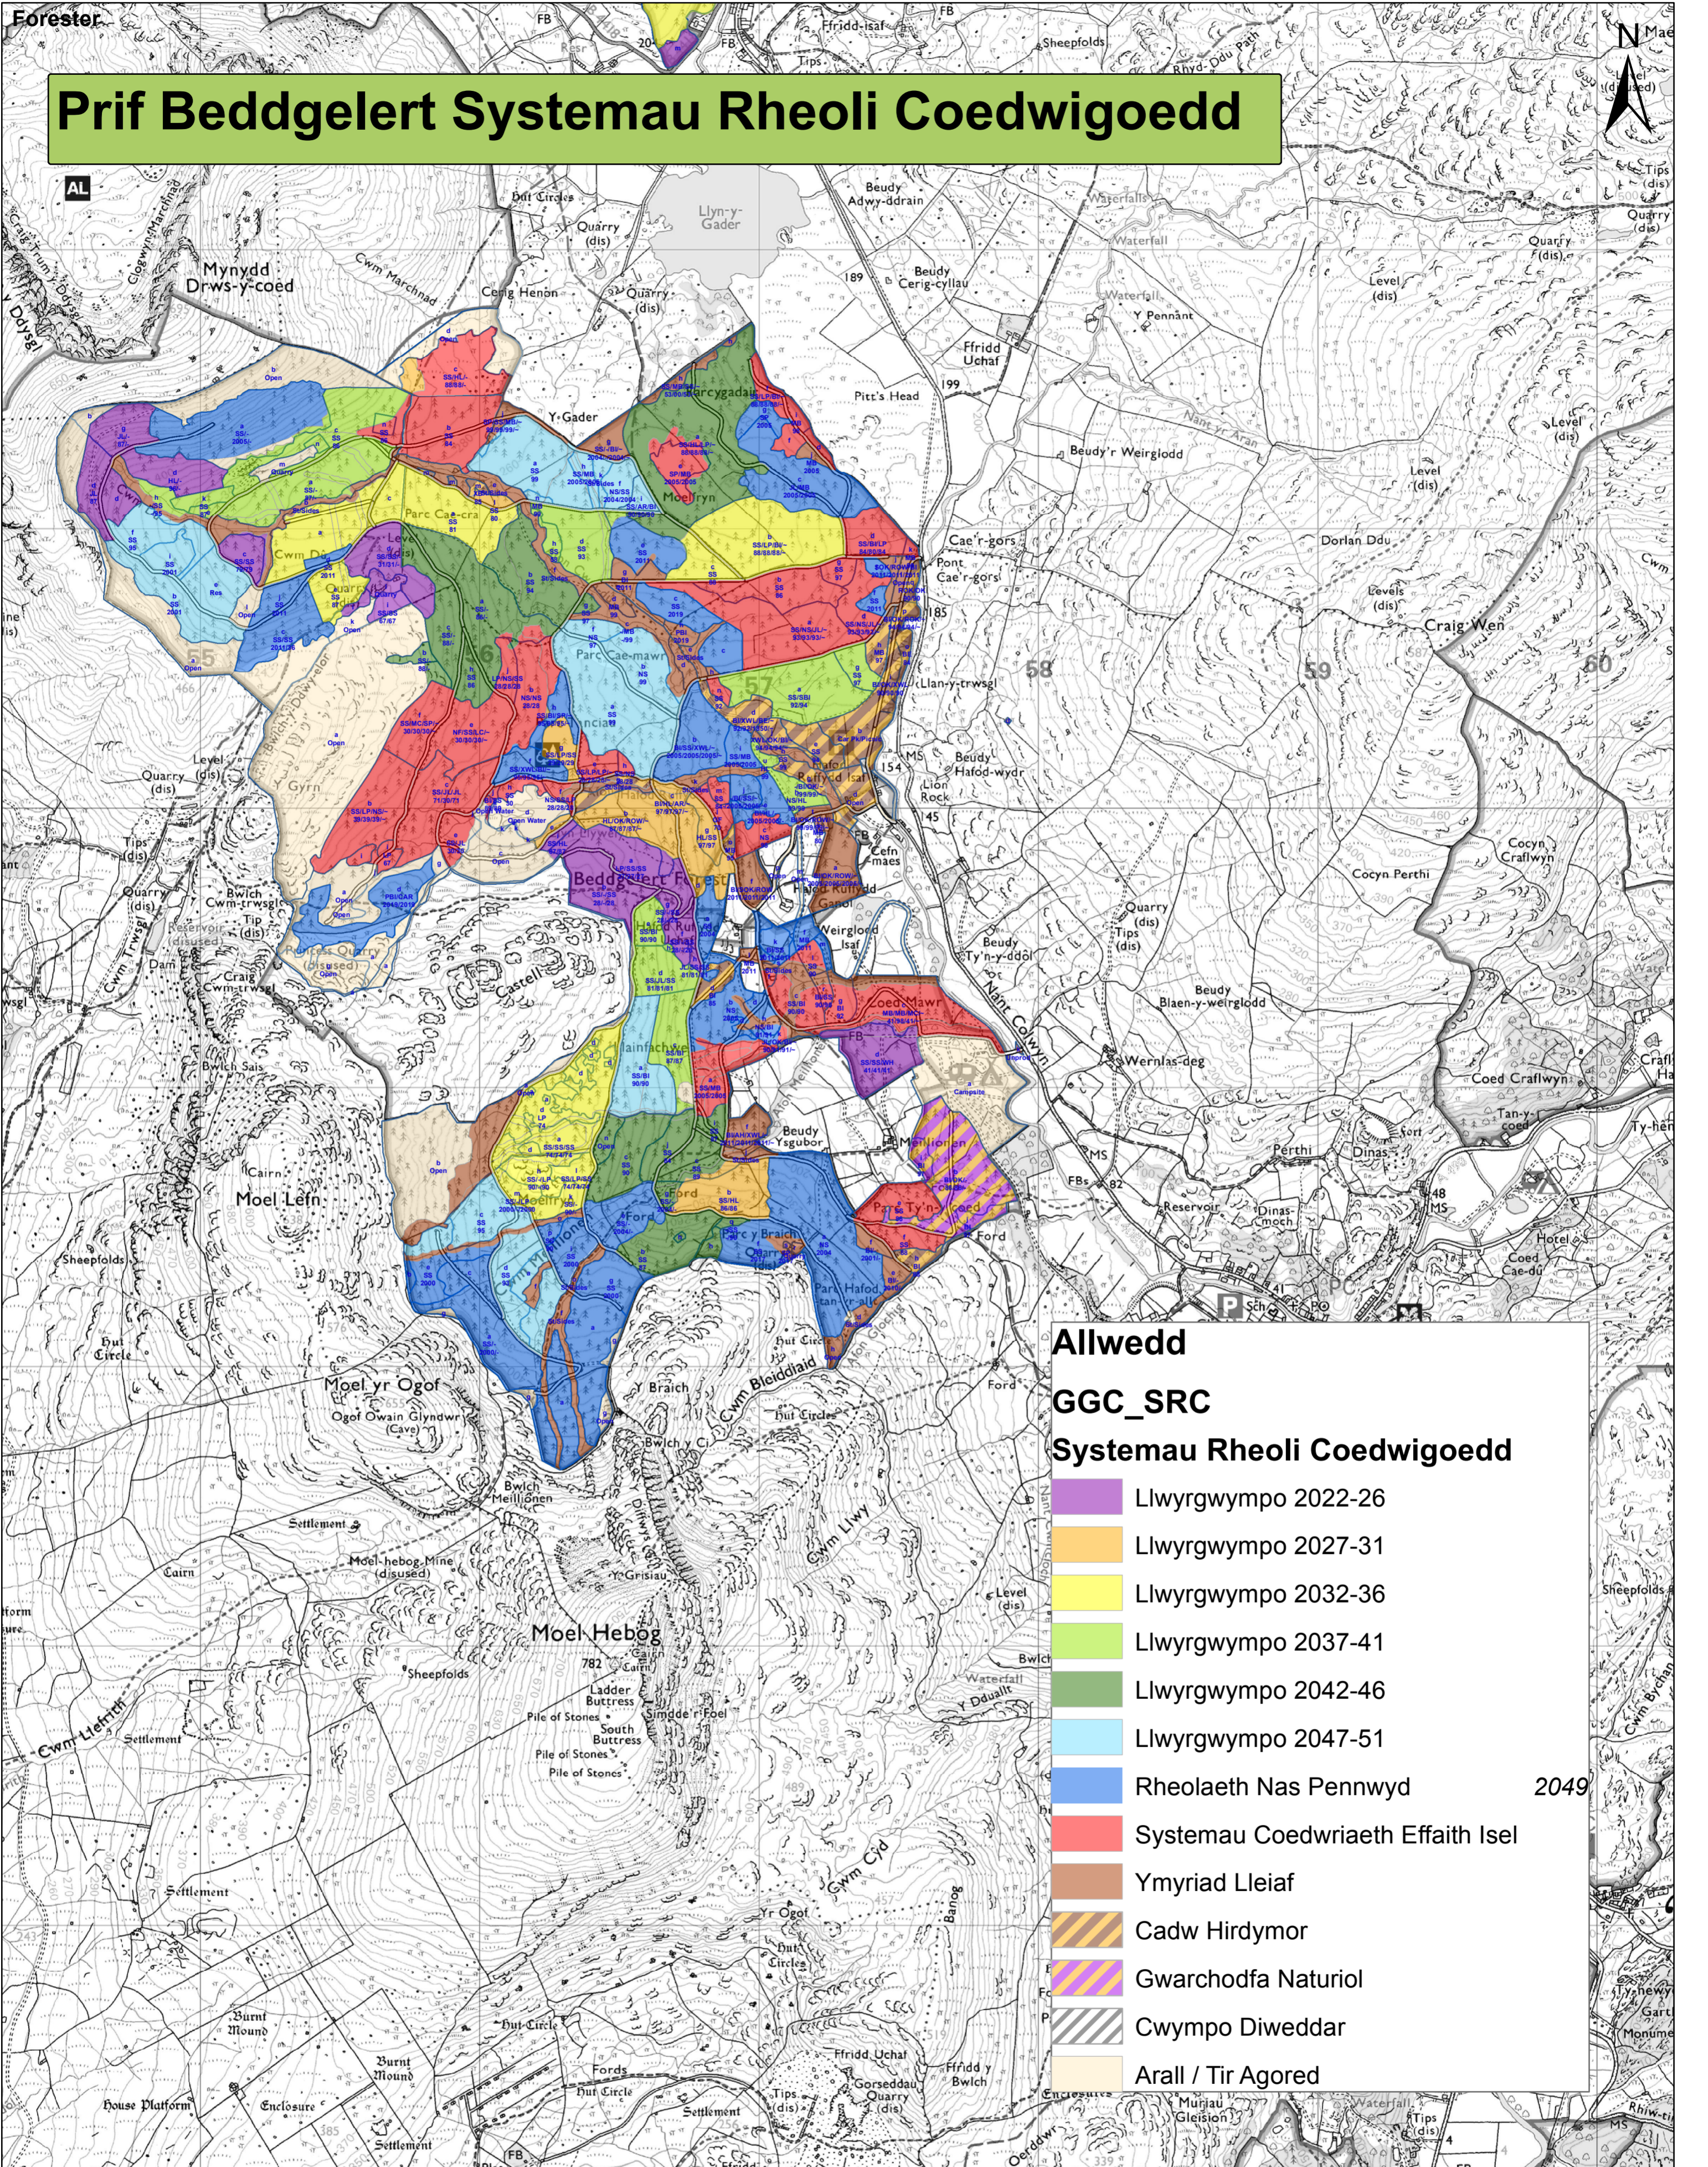

Prif Beddgelert Systemau Rheoli Coedwigoedd

Allwedd
GGC_SRC
Systemau Rheoli Coedwigoedd

- Llwyrgwmpo 2022-26
- Llwyrgwmpo 2027-31
- Llwyrgwmpo 2032-36
- Llwyrgwmpo 2037-41
- Llwyrgwmpo 2042-46
- Llwyrgwmpo 2047-51
- Rheolaeth Nas Pennwyd 2049
- Systemau Coedwriaeth Effaith Isel
- Ymyriad Lleiaf
- Cadw Hirdymor
- Gwarchodfa Naturiol
- Cwmpo Diweddar
- Arall / Tir Agored

0 0.15 0.3 0.6 0.9 1.2 Miles
 Graddfa 1:15,000
 Text